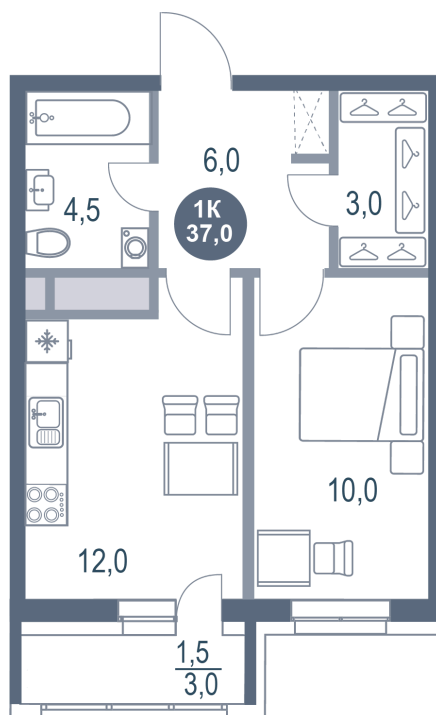

Номер: 685

1 КОМНАТНАЯ 37 м²

Отсканируйте QR-код и
смотрите на сайте
kotelnikipark.ru

7 956 700 руб.

В ипотеку от 34 706 руб.

Корпус

Корпус №12

Этаж

14

Секция

5

03.10.2025 17:51 (Мск)

Не является публичной офертой, цена может быть
скорректирована. Информация взята с сайта
«kotelnikipark.ru»

На этаже 14

1 комнатная 37 м²

03.10.2025 17:51 (Мск)

Не является публичной офертой, цена может быть скорректирована. Информация взята с сайта «kotelnikipark.ru»

На генплане Корпус №12

1 комнатная 37 м²

03.10.2025 17:51 (Мск)

Не является публичной офертой, цена может быть скорректирована. Информация взята с сайта «kotelnikipark.ru»