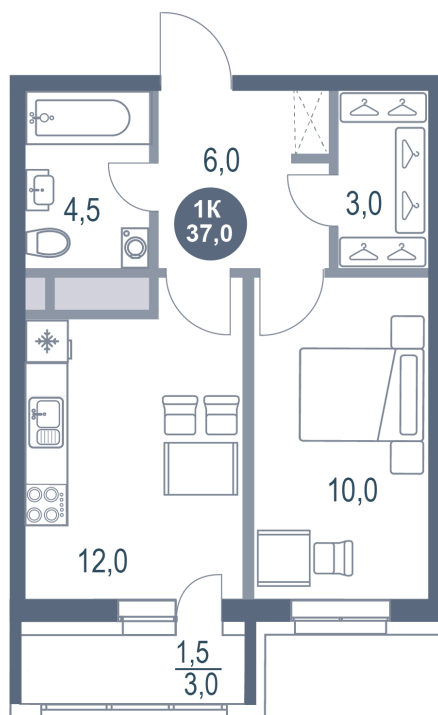

# 1 комнатная 37 м<sup>2</sup>

Отсканируйте QR-код  
и смотрите на сайте  
kotelnikipark.ru

7 946 700 руб.

В ипотеку от 34 706 руб.

Корпус

Корпус №12

Этаж

14