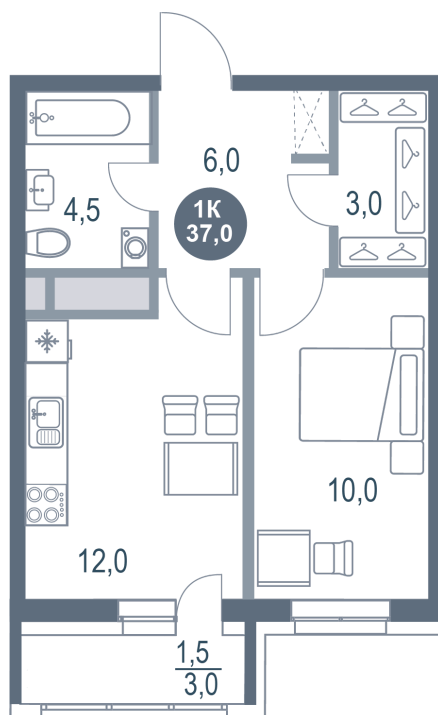

# 1 комнатная 37 м<sup>2</sup>

Отсканируйте QR-код  
и смотрите на сайте  
kotelnikipark.ru

7 946 700 руб.

В ипотеку от 34 706 руб.

Корпус

Корпус №12

Этаж

14

# На генплане Корпус №12

1 комнатная 37 м<sup>2</sup>

18.10.2024, 07:36

Не является публичной офертой, цена может быть скорректирована. Информация взята с сайта «kotelnikipark.ru»