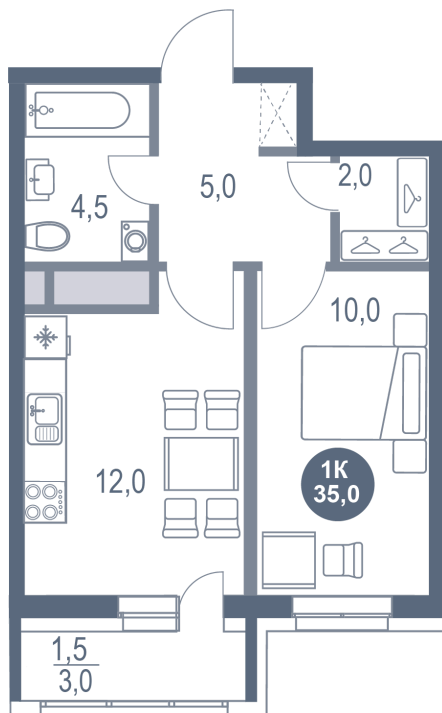

Номер: 350

1 КОМНАТНАЯ 35 м²

Отсканируйте QR-код и
смотрите на сайте
kotelnikipark.ru

~~7 460 000 руб.~~

7 089 000 руб.

В ипотеку от 28 958 руб.

Скидка

Корпус	Корпус №12	Этаж	14
Секция	3	Сдача	4 кв. 2026

23.05.2026 17:17 (Мск)

Не является публичной офертой, цена может быть скорректирована.
Информация взята с сайта «kotelnikipark.ru».

На этаже 14

1 комнатная 35 м²

23.05.2026 17:17 (Мск)

Не является публичной офертой, цена может быть скорректирована.
Информация взята с сайта «kotelnikipark.ru».

На генплане Корпус №12

1 комнатная 35 м²

23.05.2026 17:17 (Мск)

Не является публичной офертой, цена может быть скорректирована.
Информация взята с сайта «kotelnikipark.ru».