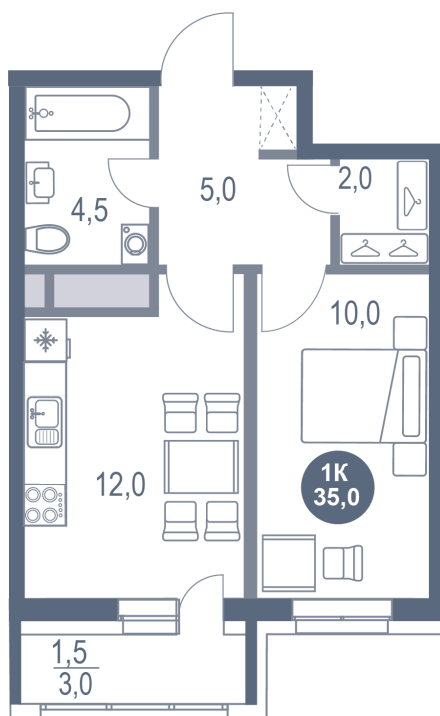

Номер: 350

1 КОМНАТНАЯ 35 м²

Отсканируйте QR-код и
смотрите на сайте
kotelnikipark.ru

~~7 460 000 руб.~~

7 089 000 руб.

В ипотеку от 28 958 руб.

Скидка

Корпус

Корпус №12

Этаж

14

Секция

3

Сдача

4 кв. 2026

08.04.2026 16:11 (Мск)

На генплане Корпус №12

1 комнатная 35 м²

08.04.2026 16:11 (Мск)

Не является публичной офертой, цена может быть скорректирована. Информация взята с сайта «kotelnikipark.ru»