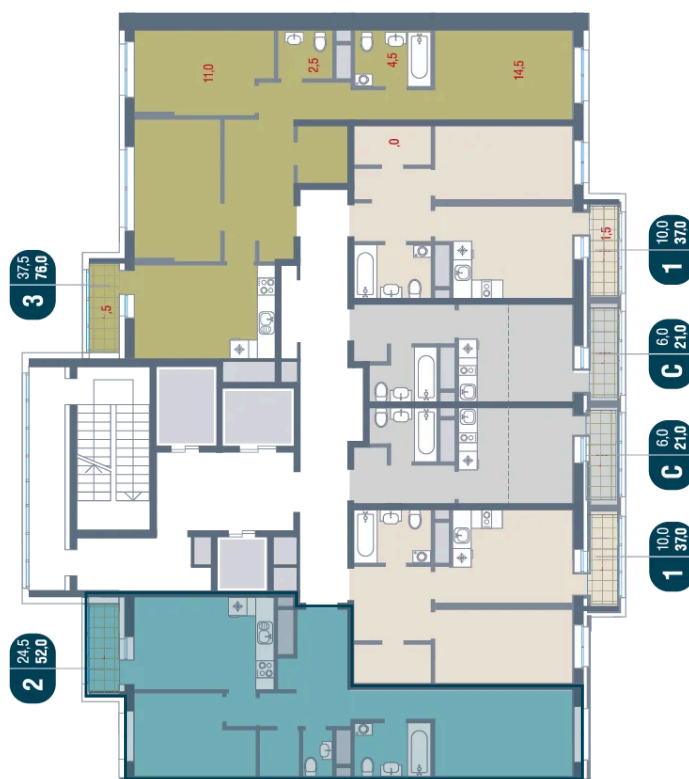

Номер: 683

2 КОМНАТНАЯ 52 м²

Отсканируйте QR-код и
смотрите на сайте
kotelnikipark.ru

~~12 303 160 руб.~~

11 076 844 руб.

В ипотеку от 45 249 руб.

Скидка

Корпус	Корпус №12	Этаж	13
Секция	5	Сдача	4 кв. 2026

09.06.2026 23:09 (Мск)

Не является публичной офертой, цена может быть скорректирована.
Информация взята с сайта «kotelnikipark.ru».

На этаже 13

2 комнатная 52 м²

09.06.2026 23:09 (Мск)

Не является публичной офертой, цена может быть скорректирована.
Информация взята с сайта «kotelnikipark.ru».

На генплане Корпус №12

2 комнатная 52 м²

09.06.2026 23:09 (Мск)

Не является публичной офертой, цена может быть скорректирована.
Информация взята с сайта «kotelnikipark.ru».