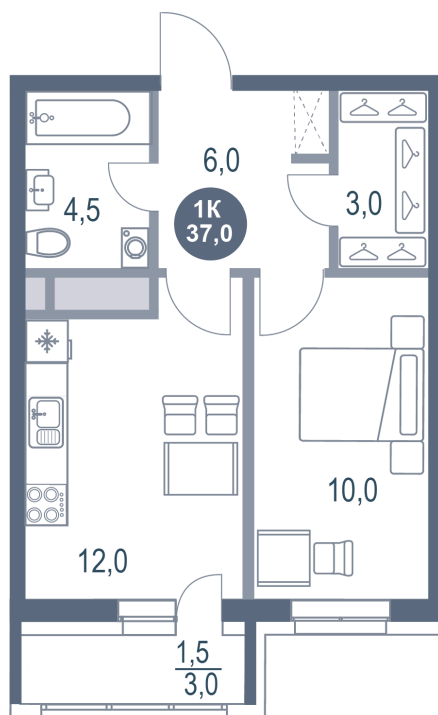

# 1 комнатная 37 м<sup>2</sup>

Отсканируйте QR-код  
и смотрите на сайте  
kotelnikipark.ru

7 611 110 руб.

В ипотеку от 33 140 руб.

Корпус

Корпус №12

Этаж

15

# На генплане Корпус №12

1 комнатная 37 м<sup>2</sup>

05.12.2024, 02:39

Не является публичной офертой, цена может быть скорректирована. Информация взята с сайта «kotelnikipark.ru»