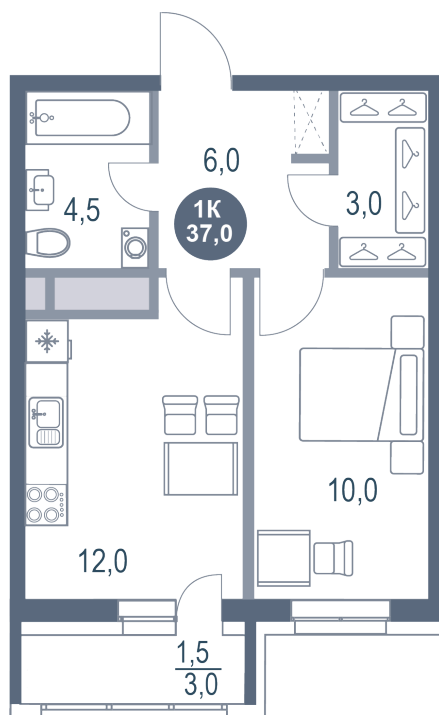

Номер: 359

1 комнатная 37 м²

Отсканируйте QR-код
и смотрите на сайте
kotelnikipark.ru

7 179 613 руб.

В ипотеку от 33 140 руб.

Корпус

Корпус №12

Этаж

15

Секция

3

08.09.2024, 02:46

Не является публичной офертой, цена может быть скорректирована. Информация взята с сайта «kotelnikipark.ru»

На этаже 15

1 комнатная 37 м²

08.09.2024, 02:46

Не является публичной офертой, цена может быть скорректирована. Информация взята с сайта «kotelnikipark.ru»

На генплане Корпус №12

1 комнатная 37 м²

08.09.2024, 02:46

Не является публичной офертой, цена может быть скорректирована. Информация взята с сайта «kotelnikipark.ru»