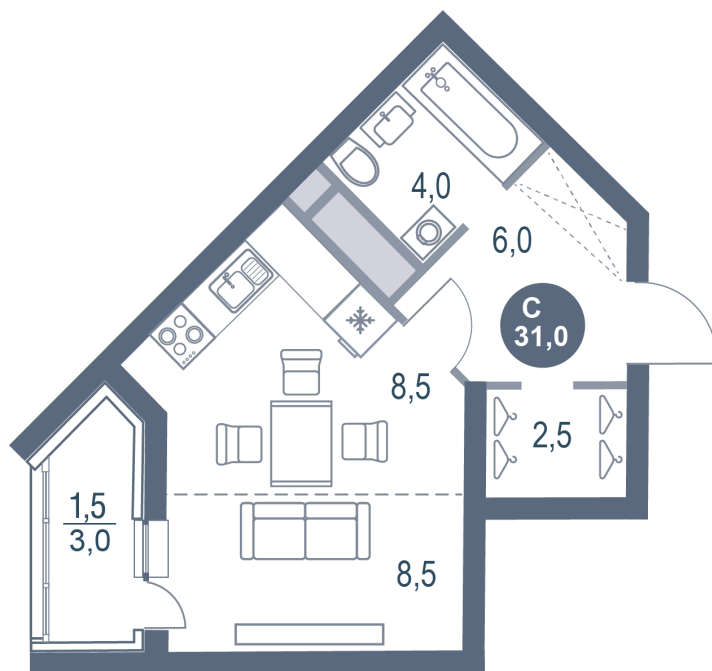

Номер: 405

Студия 31 м²

Отсканируйте QR-код
и смотрите на сайте
kotelnikipark.ru

7 204 910 руб.

В ипотеку от 31 266 руб.

Корпус

Корпус №11

Этаж

17

Секция

3

24.11.2024, 17:14

Не является публичной офертой, цена может быть скорректирована. Информация взята с сайта «kotelnikipark.ru»

На этаже 17

Студия 31 м²

24.11.2024, 17:14

Не является публичной офертой, цена может быть скорректирована. Информация взята с сайта «kotelnikipark.ru»

На генплане Корпус №11

Студия 31 м²

24.11.2024, 17:14

Не является публичной офертой, цена может быть скорректирована. Информация взята с сайта «kotelnikipark.ru»