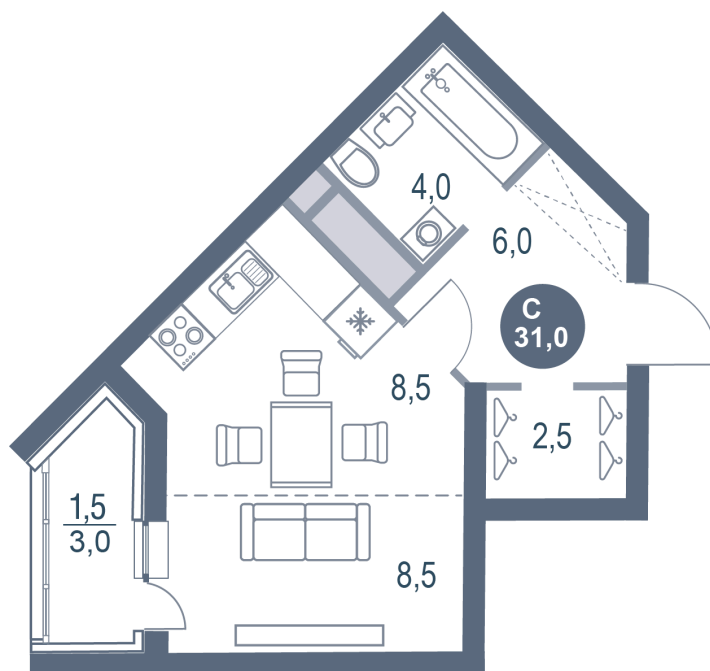

Номер: 405

Студия 31 м²

Отсканируйте QR-код и
смотрите на сайте
kotelnikipark.ru

~~6 937 500 руб.~~

6 592 625 руб.

В ипотеку от 28 854 руб.

Скидка

Европланировка

Корпус	Корпус №11	Этаж	17
Секция	3	Сдача	4 кв. 2026

24.06.2026 23:13 (Мск)

Не является публичной офертой, цена может быть скорректирована.
Информация взята с сайта «kotelnikipark.ru».

На этаже 17

Студия 31 м²