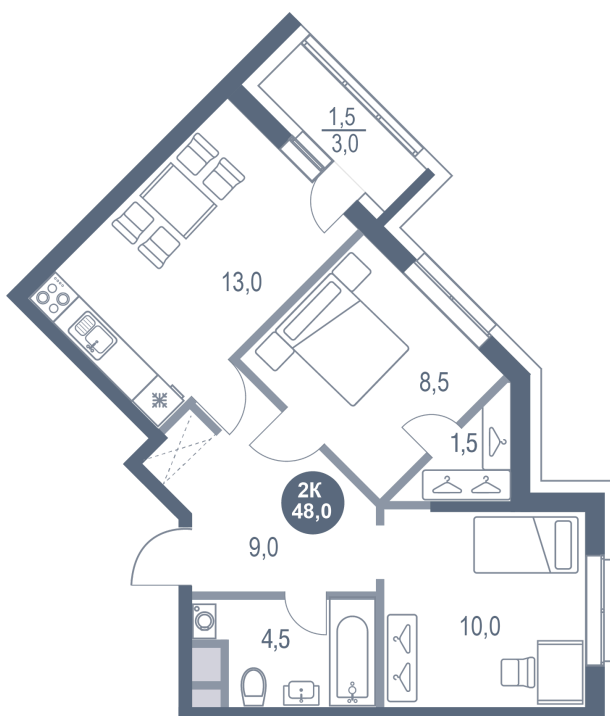

Номер: 433

2 КОМНАТНАЯ 48 м²

Отсканируйте QR-код и
смотрите на сайте
kotelnikipark.ru

~~10 689 760 руб.~~

9 624 784 руб.

В ипотеку от 39 317 руб.

Скидка

Корпус

Корпус №11

Этаж

22

Секция

3

Сдача

4 кв. 2026

15.05.2026 11:59 (Мск)

Не является публичной офертой, цена может быть скорректирована. Информация взята с сайта «kotelnikipark.ru»

На генплане Корпус №11

2 комнатная 48 м²

15.05.2026 11:59 (Мск)

Не является публичной офертой, цена может быть скорректирована. Информация взята с сайта «kotelnikipark.ru»