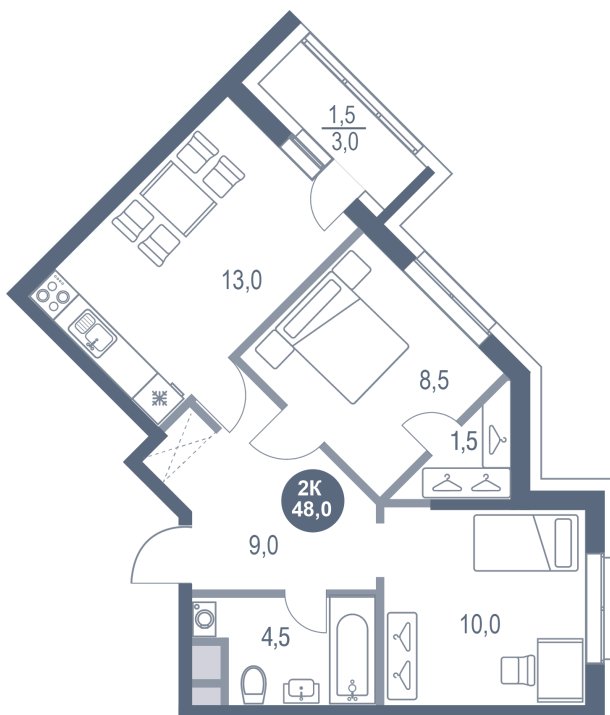

# 2 комнатная 48 м<sup>2</sup>

Отсканируйте QR-код  
и смотрите на сайте  
kotelnikipark.ru

9 621 160 руб.

В ипотеку от 42 061 руб.

Корпус

Корпус №11

Этаж

22