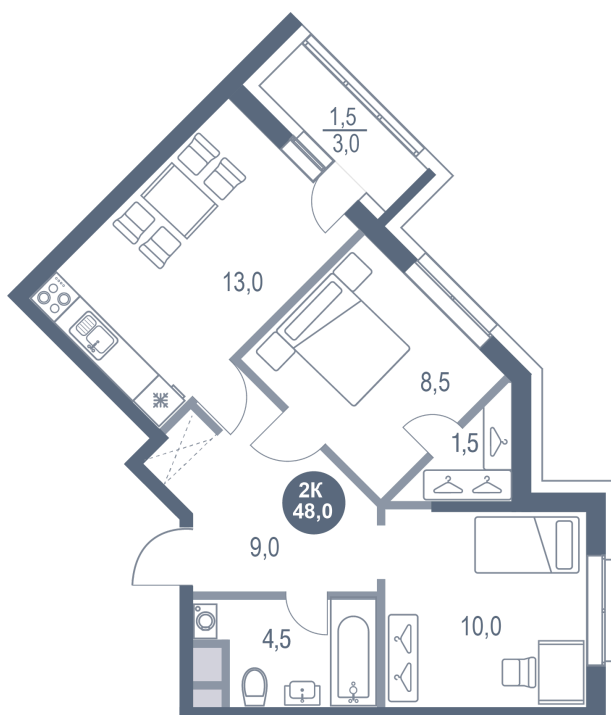

Номер: 433

2 комнатная 48 м²

Отсканируйте QR-код
и смотрите на сайте
kotelnikipark.ru

9 621 160 руб.

В ипотеку от 42 061 руб.

Корпус

Корпус №11

Этаж