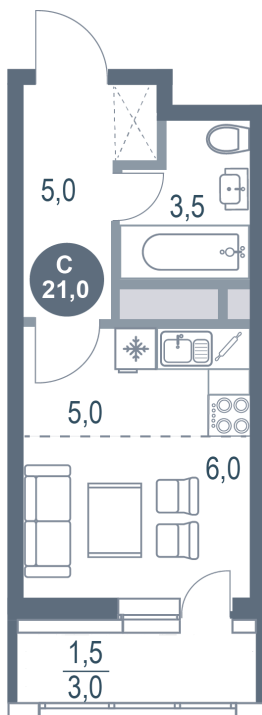

Номер: 322

Студия 21 м²

Отсканируйте QR-код
и смотрите на сайте
kotelnikipark.ru

4 943 410 руб.

В ипотеку от 21 507 руб.

Корпус

Корпус №12

Этаж

9

Секция

3

18.10.2024, 04:49

Не является публичной офертой, цена может быть скорректирована. Информация взята с сайта «kotelnikipark.ru»

На этаже 9

Студия 21 м²

18.10.2024, 04:49

Не является публичной офертой, цена может быть скорректирована. Информация взята с сайта «kotelnikipark.ru»

На генплане Корпус №12

Студия 21 м²

18.10.2024, 04:49

Не является публичной офертой, цена может быть скорректирована. Информация взята с сайта «kotelnikipark.ru»