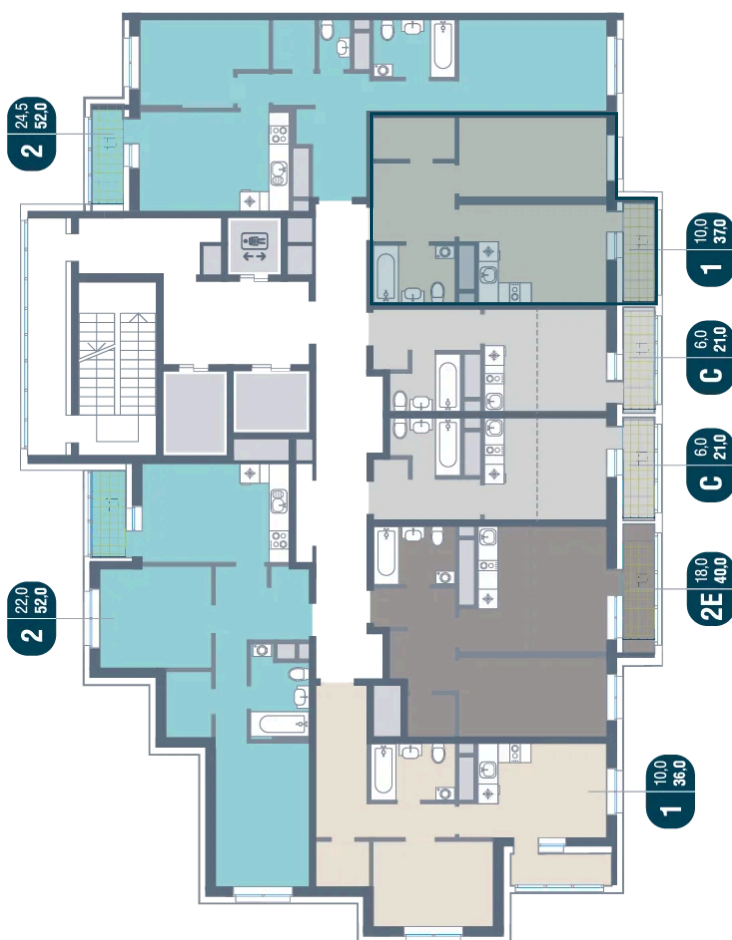

Номер: 801

1 КОМНАТНАЯ 37 м²

Отсканируйте QR-код и
смотрите на сайте
kotelnikipark.ru

~~8 858 580 руб.~~

8 417 651 руб.

В ипотеку от 36 842 руб.

Скидка

Корпус	Корпус №12	Этаж	10
Секция	6	Сдача	4 кв. 2026

27.06.2026 21:22 (Мск)

Не является публичной офертой, цена может быть скорректирована.
Информация взята с сайта «kotelnikipark.ru».

На этаже 10

1 комнатная 37 м²

27.06.2026 21:22 (Мск)

Не является публичной офертой, цена может быть скорректирована.
Информация взята с сайта «kotelnikipark.ru».

На генплане Корпус №12

1 комнатная 37 м²

27.06.2026 21:22 (Мск)

Не является публичной офертой, цена может быть скорректирована.
Информация взята с сайта «kotelnikipark.ru».