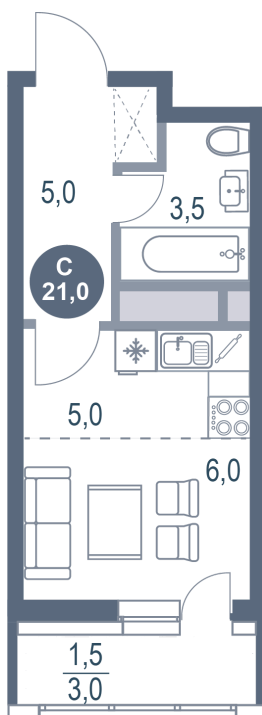

Номер: 219

Студия 21 м²

Отсканируйте QR-код
и смотрите на сайте
kotelnikipark.ru

5 173 150 руб.

В ипотеку от 22 490 руб.

Корпус

Корпус №12

Этаж

16

Секция

2

23.11.2024, 12:50

Не является публичной офертой, цена может быть скорректирована. Информация взята с сайта «kotelnikipark.ru»

На этаже 16

Студия 21 м²

23.11.2024, 12:50

Не является публичной офертой, цена может быть скорректирована. Информация взята с сайта «kotelnikipark.ru»

На генплане Корпус №12

Студия 21 м²

23.11.2024, 12:50

Не является публичной офертой, цена может быть скорректирована. Информация взята с сайта «kotelnikipark.ru»