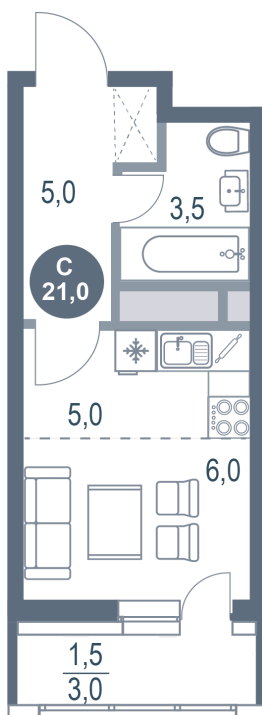

Номер: 219

Студия 21 м²

Отсканируйте QR-код
и смотрите на сайте
kotelnikipark.ru

5 173 150 руб.

В ипотеку от 22 490 руб.

Корпус

Корпус №12

Этаж

16

Секция

2

18.10.2024, 05:13

Не является публичной офертой, цена может быть скорректирована. Информация взята с сайта «kotelnikipark.ru»

На этаже 16

Студия 21 м²

18.10.2024, 05:13

Не является публичной офертой, цена может быть скорректирована. Информация взята с сайта «kotelnikipark.ru»

На генплане Корпус №12

Студия 21 м²

18.10.2024, 05:13

Не является публичной офертой, цена может быть скорректирована. Информация взята с сайта «kotelnikipark.ru»