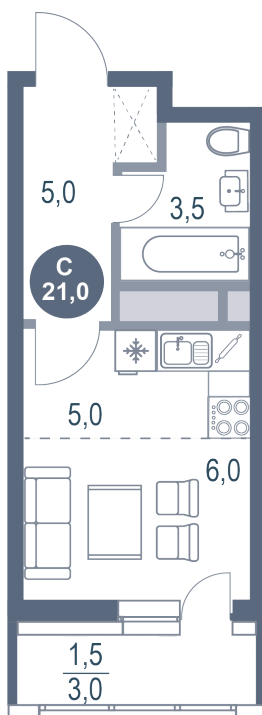

# Студия 21 м<sup>2</sup>

Отсканируйте QR-код  
и смотрите на сайте  
kotelnikipark.ru

4 606 056 руб.

В ипотеку от 21 261 руб.

Корпус

Корпус №11

Этаж

6

# На этаже 6

Студия 21 м<sup>2</sup>

08.09.2024, 00:25

Не является публичной офертой, цена может быть скорректирована. Информация взята с сайта «kotelnikipark.ru»