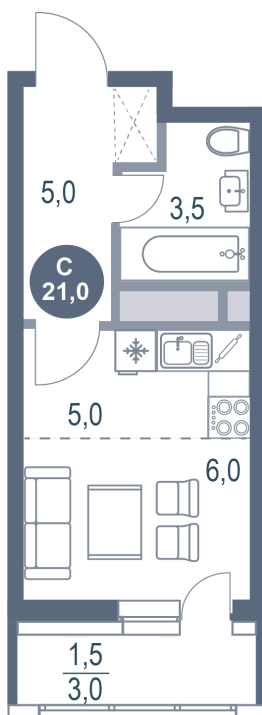

# Студия 21 м<sup>2</sup>

Отсканируйте QR-код  
и смотрите на сайте  
kotelnikipark.ru

4 880 200 руб.

В ипотеку от 21 261 руб.

Корпус

Корпус №11

Этаж

6