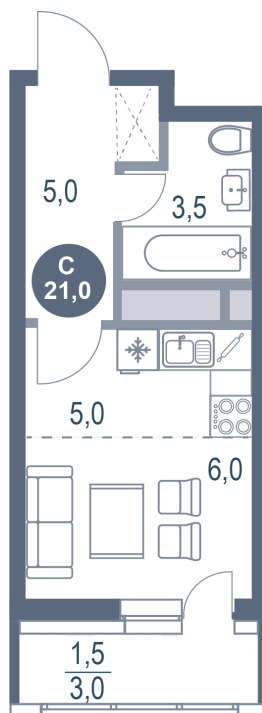

Номер: 747

Студия 21 м²

Отсканируйте QR-код и
смотрите на сайте
kotelnikipark.ru

~~5 981 908 руб.~~

5 684 821 руб.

В ипотеку от 24 881 руб.

Скидка

Европланировка

Корпус	Корпус №12	Этаж	2
Секция	6	Сдача	4 кв. 2026

25.06.2026 18:45 (Мск)

Не является публичной офертой, цена может быть скорректирована.
Информация взята с сайта «kotelnikipark.ru».

На этаже 2

Студия 21 м²

25.06.2026 18:45 (Мск)

Не является публичной офертой, цена может быть скорректирована.
Информация взята с сайта «kotelnikipark.ru».

На генплане Корпус №12

Студия 21 м²

25.06.2026 18:45 (Мск)

Не является публичной офертой, цена может быть скорректирована.
Информация взята с сайта «kotelnikipark.ru».