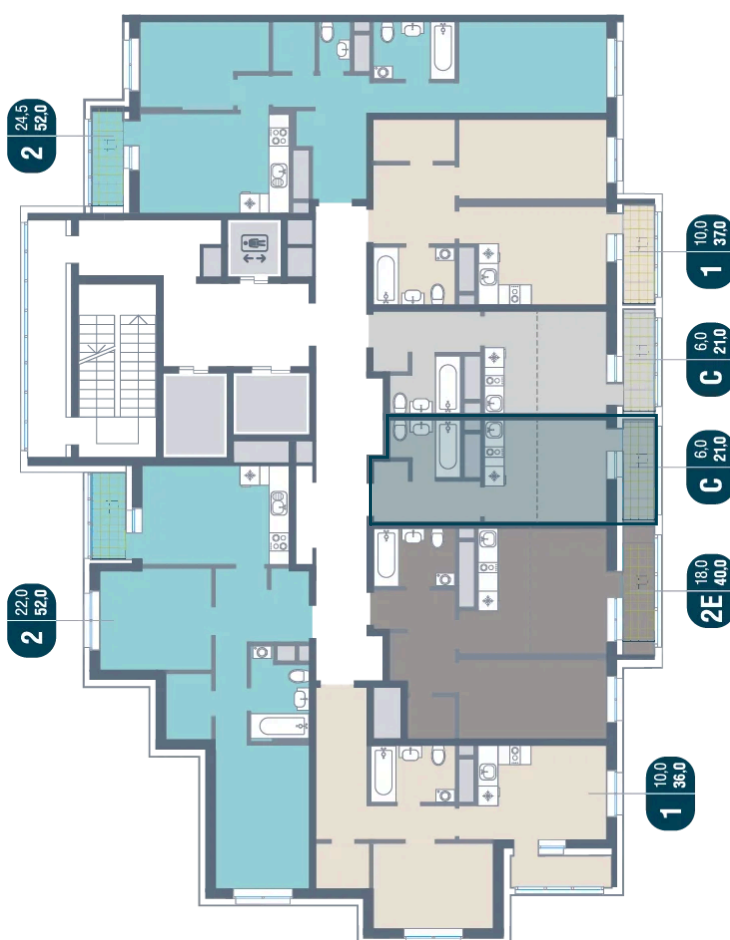

Номер: 747

Студия 21 м²

Отсканируйте QR-код
и смотрите на сайте
kotelnikipark.ru

4 911 784 руб.

В ипотеку от 21 429 руб.

Корпус

Корпус №12

Этаж

2

Секция

6

21.11.2024, 17:16

Не является публичной офертой, цена может быть скорректирована. Информация взята с сайта «kotelnikipark.ru»

На этаже 2

Студия 21 м²

21.11.2024, 17:16

Не является публичной офертой, цена может быть скорректирована. Информация взята с сайта «kotelnikipark.ru»

На генплане Корпус №12

Студия 21 м²

21.11.2024, 17:16

Не является публичной офертой, цена может быть скорректирована. Информация взята с сайта «kotelnikipark.ru»