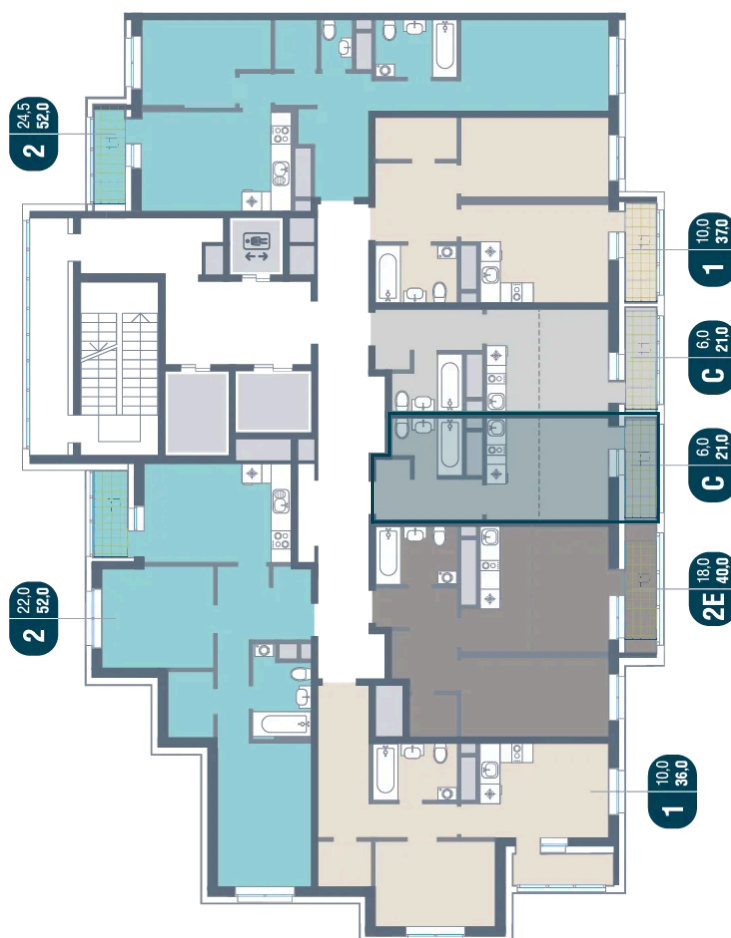

Номер: 747

Студия 21 м²

Отсканируйте QR-код и
смотрите на сайте
kotelnikipark.ru

~~5 981 908 руб.~~

5 684 821 руб.

В ипотеку от 24 881 руб.

Скидка

Европланировка

Корпус	Корпус №12	Этаж	2
Секция	6	Сдача	4 кв. 2026

25.06.2026 18:45 (Мск)

Не является публичной офертой, цена может быть скорректирована.
Информация взята с сайта «kotelnikipark.ru».

На этаже 2

Студия 21 м²

25.06.2026 18:45 (Мск)

Не является публичной офертой, цена может быть скорректирована.
Информация взята с сайта «kotelnikipark.ru».

На генплане Корпус №12

Студия 21 м²

25.06.2026 18:45 (Мск)

Не является публичной офертой, цена может быть скорректирована.
Информация взята с сайта «kotelnikipark.ru».