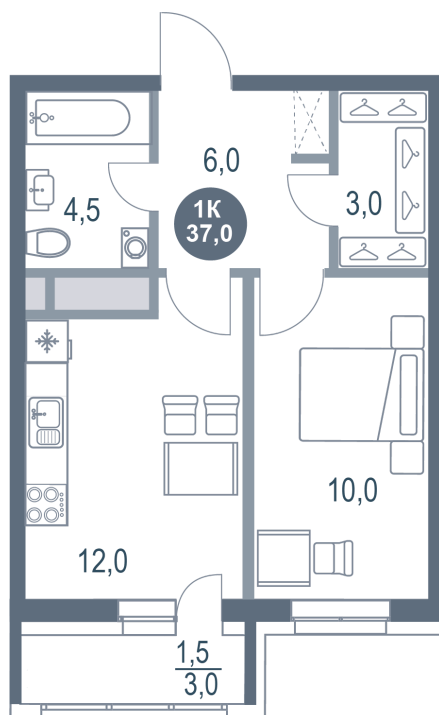

Номер: 104

1 комнатная 37 м²

Отсканируйте QR-код
и смотрите на сайте
kotelnikipark.ru

7 593 350 руб.

В ипотеку от 32 974 руб.

Корпус

Корпус №12

Этаж

20

Секция

1

18.10.2024, 07:10

Не является публичной офертой, цена может быть скорректирована. Информация взята с сайта «kotelnikipark.ru»

На этаже 20

1 комнатная 37 м²

18.10.2024, 07:10

Не является публичной офертой, цена может быть скорректирована. Информация взята с сайта «kotelnikipark.ru»

На генплане Корпус №12

1 комнатная 37 м²

18.10.2024, 07:10

Не является публичной офертой, цена может быть скорректирована. Информация взята с сайта «kotelnikipark.ru»