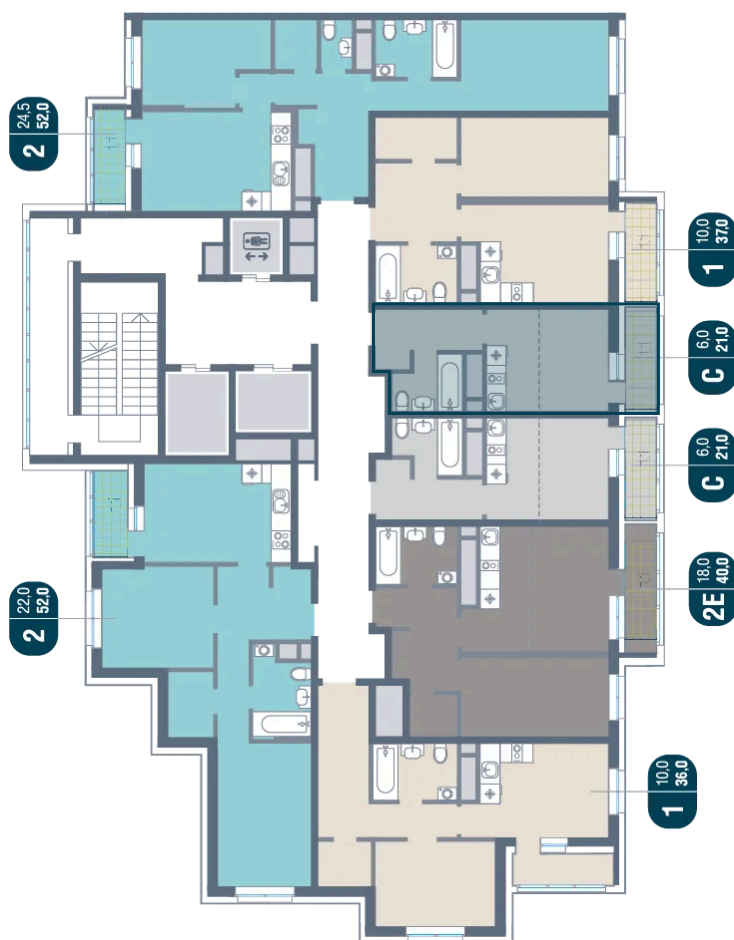

# Студия 21 м<sup>2</sup>

Отсканируйте QR-код и  
смотрите на сайте  
kotelnikipark.ru

~~6 385 780 руб.~~

**6 068 491 руб.**

В ипотеку от 26 560 руб.

Скидка

Европланировка

Корпус	Корпус №12	Этаж	9
Секция	6	Сдача	4 кв. 2026

# На этаже 9

Студия 21 м<sup>2</sup>

27.06.2026 19:34 (Мск)

Не является публичной офертой, цена может быть скорректирована.  
Информация взята с сайта «kotelnikipark.ru».