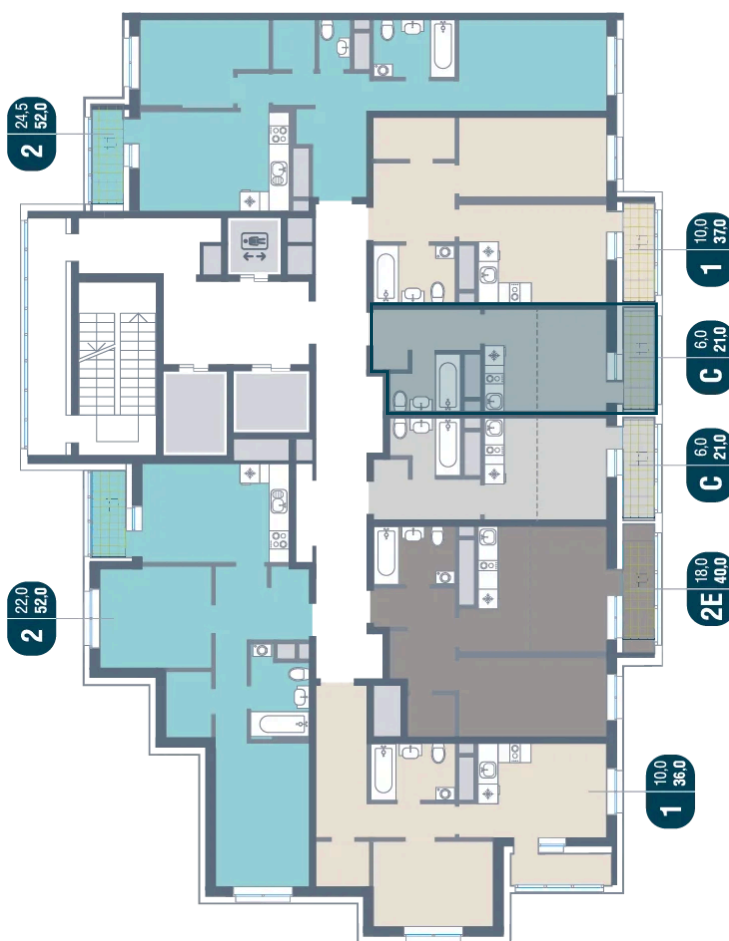

Номер: 795

Студия 21 м²

Отсканируйте QR-код
и смотрите на сайте
kotelnikipark.ru

5 542 960 руб.

В ипотеку от 24 185 руб.

Корпус

Корпус №12

Этаж

9

Секция

6

25.11.2024, 06:42

Не является публичной офертой, цена может быть скорректирована. Информация взята с сайта «kotelnikipark.ru»

На этаже 9

Студия 21 м²

25.11.2024, 06:42

Не является публичной офертой, цена может быть скорректирована. Информация взята с сайта «kotelnikipark.ru»

На генплане Корпус №12

Студия 21 м²

25.11.2024, 06:42

Не является публичной офертой, цена может быть скорректирована. Информация взята с сайта «kotelnikipark.ru»