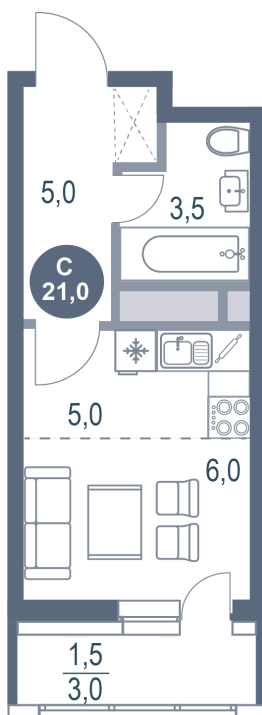

Номер: 795

Студия 21 м²

Отсканируйте QR-код
и смотрите на сайте
kotelnikipark.ru

5 542 960 руб.

В ипотеку от 24 185 руб.

Корпус

Корпус №12

Этаж

9

Секция

6

25.11.2024, 06:42

Не является публичной офертой, цена может быть скорректирована. Информация взята с сайта «kotelnikipark.ru»

На этаже 9

Студия 21 м²

25.11.2024, 06:42

Не является публичной офертой, цена может быть скорректирована. Информация взята с сайта «kotelnikipark.ru»

На генплане Корпус №12

Студия 21 м²

25.11.2024, 06:42

Не является публичной офертой, цена может быть скорректирована. Информация взята с сайта «kotelnikipark.ru»