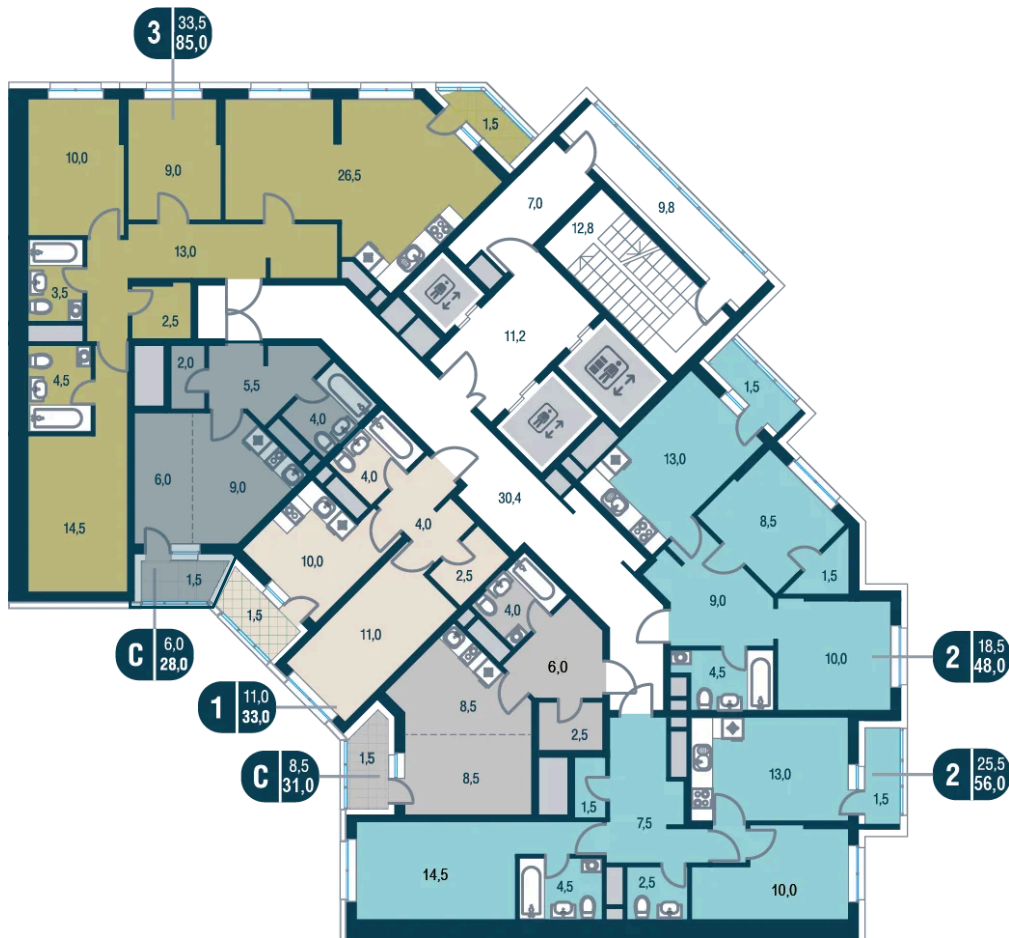

Номер: 371

Студия 28 м²

Отсканируйте QR-код
и смотрите на сайте
kotelnikipark.ru

6 287 760 руб.

В ипотеку от 27 302 руб.

Корпус

Корпус №11

Этаж

11

Секция

3

24.11.2024, 20:20

Не является публичной офертой, цена может быть скорректирована. Информация взята с сайта «kotelnikipark.ru»

На этаже 11

Студия 28 м²

24.11.2024, 20:20

Не является публичной офертой, цена может быть скорректирована. Информация взята с сайта «kotelnikipark.ru»

На генплане Корпус №11

Студия 28 м²

24.11.2024, 20:20

Не является публичной офертой, цена может быть скорректирована. Информация взята с сайта «kotelnikipark.ru»