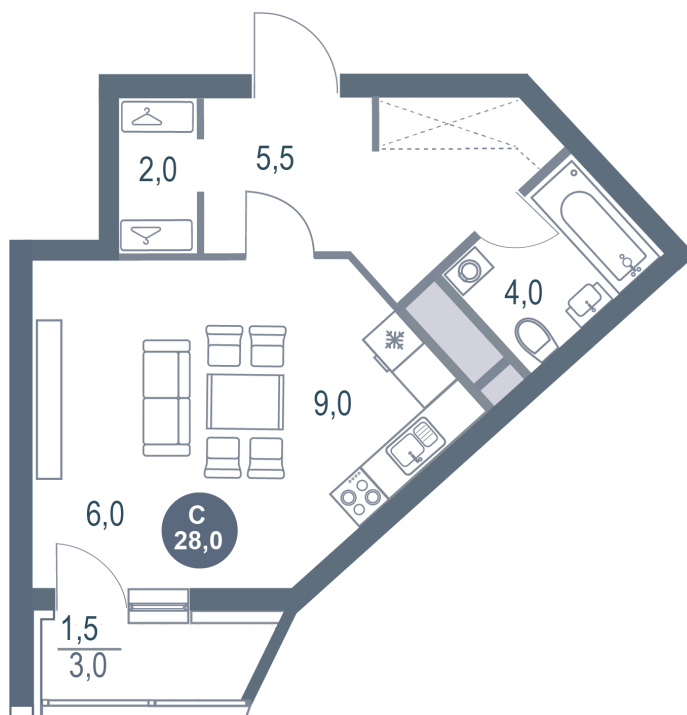

Номер: 371

Студия 28 м²

Отсканируйте QR-код
и смотрите на сайте
kotelnikipark.ru

6 287 760 руб.

В ипотеку от 27 302 руб.

Корпус

Корпус №11

Этаж