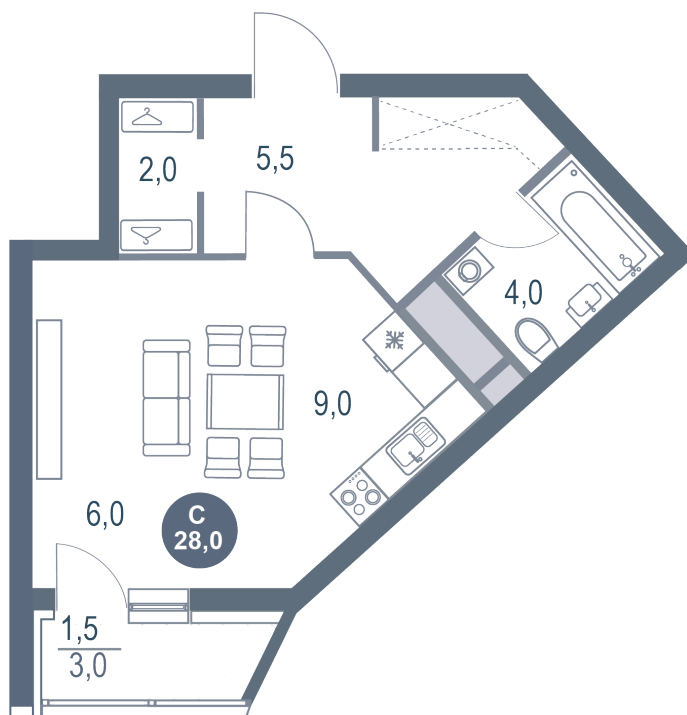

# Студия 28 м<sup>2</sup>

Отсканируйте QR-код  
и смотрите на сайте  
kotelnikipark.ru

5 914 776 руб.

В ипотеку от 27 302 руб.

Корпус

Корпус №11

Этаж

11