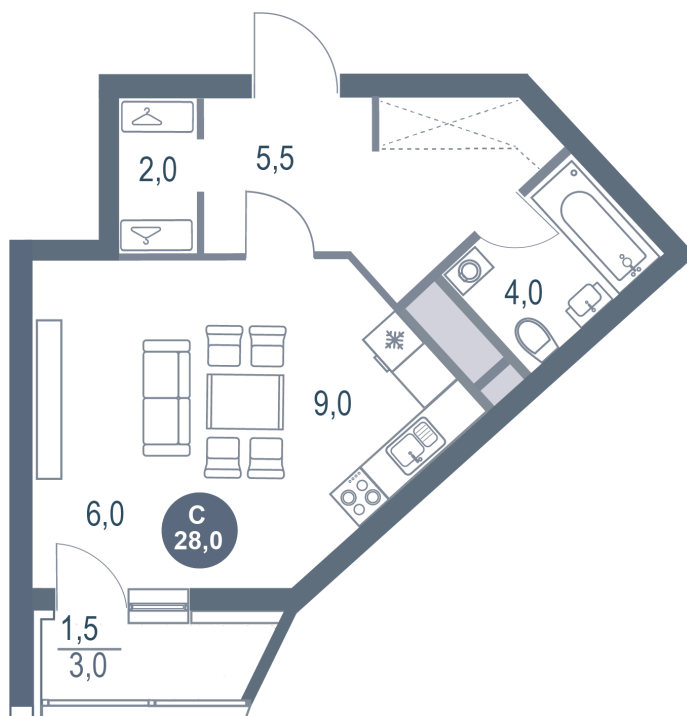

Номер: 371

Студия 28 м²

Отсканируйте QR-код и
смотрите на сайте
kotelnikipark.ru

~~7 003 880 руб.~~

6 655 700 руб.

В ипотеку от 27 188 руб.

Скидка

Корпус

Корпус №11

Этаж

11

Секция

3

Сдача

4 кв. 2026

15.04.2026 15:10 (Мск)

Не является публичной офертой, цена может быть скорректирована. Информация взята с сайта «kotelnikipark.ru»

На генплане Корпус №11

Студия 28 м²

15.04.2026 15:10 (Мск)

Не является публичной офертой, цена может быть скорректирована. Информация взята с сайта «kotelnikipark.ru»