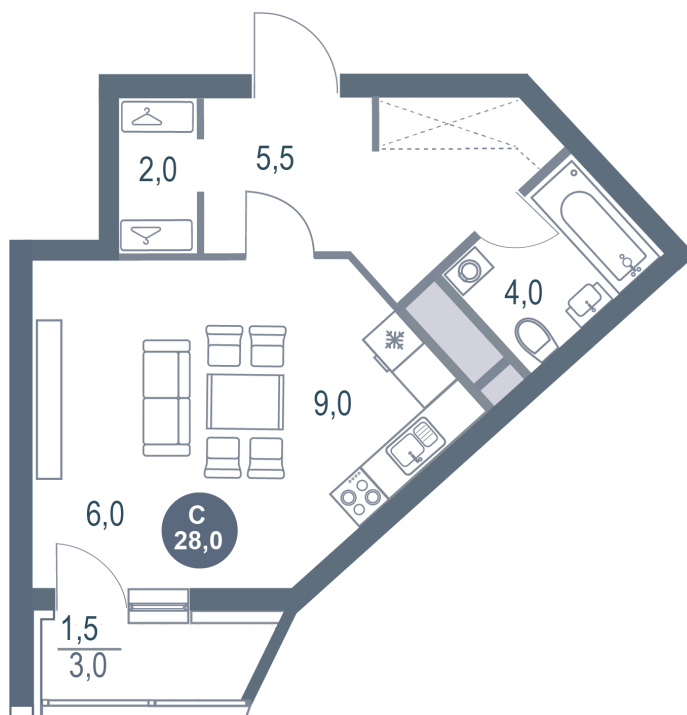

Номер: 371

Студия 28 м²

Отсканируйте QR-код
и смотрите на сайте
kotelnikipark.ru

6 287 760 руб.

В ипотеку от 27 302 руб.

Корпус

Корпус №11

Этаж

11

Секция

3

24.11.2024, 20:20

Не является публичной офертой, цена может быть скорректирована. Информация взята с сайта «kotelnikipark.ru»

На этаже 11

Студия 28 м²

24.11.2024, 20:20

Не является публичной офертой, цена может быть скорректирована. Информация взята с сайта «kotelnikipark.ru»

На генплане Корпус №11

Студия 28 м²

24.11.2024, 20:20

Не является публичной офертой, цена может быть скорректирована. Информация взята с сайта «kotelnikipark.ru»