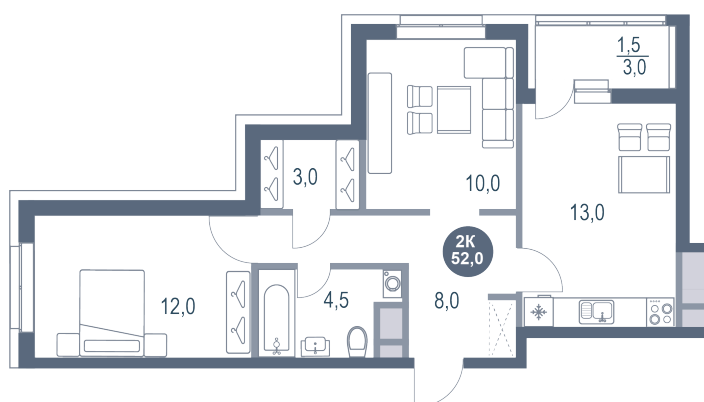

Номер: 126

2 комнатная 52 м²

Отсканируйте QR-код
и смотрите на сайте
kotelnikipark.ru

9 028 656 руб.

В ипотеку от 41 675 руб.

Корпус

Корпус №11

Этаж

19

Секция

1

08.09.2024, 01:06

Не является публичной офертой, цена может быть скорректирована. Информация взята с сайта «kotelnikipark.ru»

На генплане Корпус №11

2 комнатная 52 м²

08.09.2024, 01:06