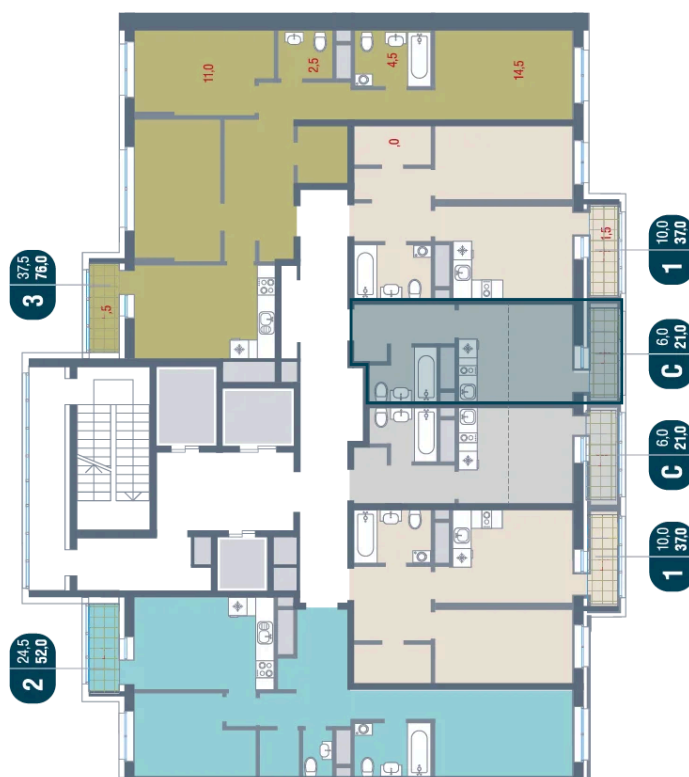

На этаже 9

Студия 21 м²

Адрес офиса продаж

Московская обл, г Котельники, мкр Новые Котельники, д 2

08.04.2025 11:13 (Мск)

Не является публичной офертой, цена может быть скорректирована. Информация взята с сайта «kotelnikipark.ru»