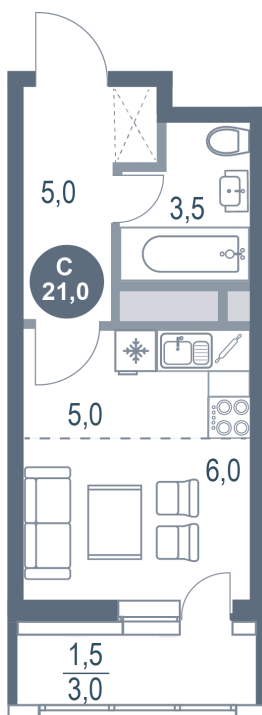

# Студия 21 м<sup>2</sup>

Отсканируйте QR-код  
и смотрите на сайте  
kotelnikipark.ru

5 115 820 руб.

В ипотеку от 22 304 руб.

Корпус

Корпус №12

Этаж

9