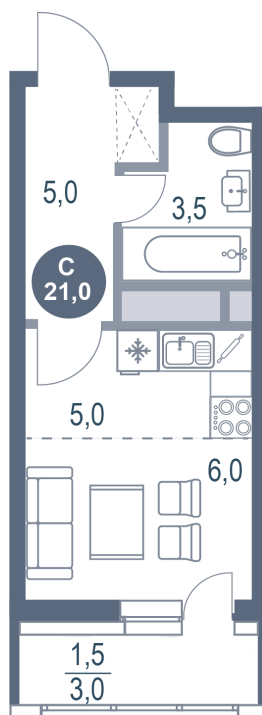

# Студия 21 м<sup>2</sup>

Отсканируйте QR-код  
и смотрите на сайте  
kotelnikipark.ru

5 115 820 руб.

В ипотеку от 22 304 руб.

Корпус

Корпус №12

Этаж

9