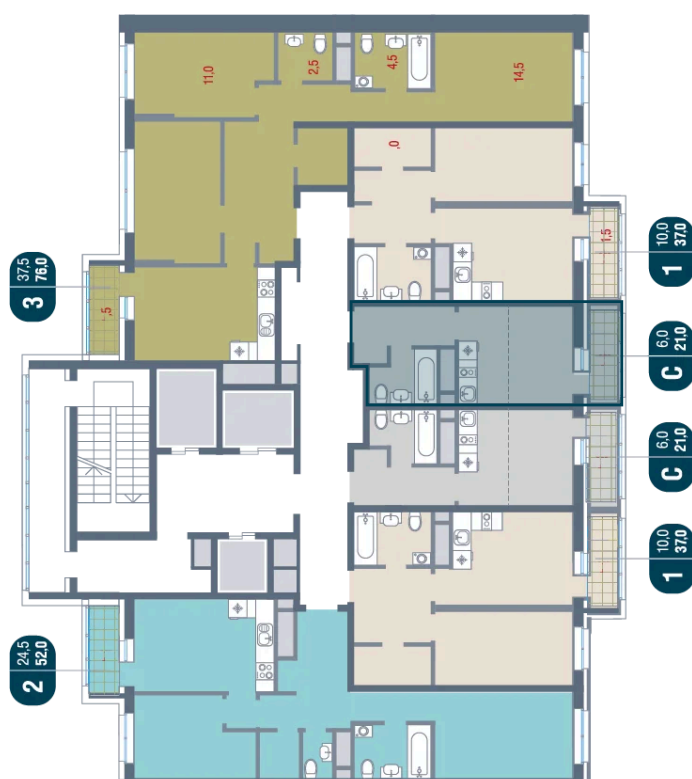

Номер: 656

Студия 21 м²

Отсканируйте QR-код
и смотрите на сайте
kotelnikipark.ru

5 115 820 руб.

В ипотеку от 22 304 руб.

Корпус

Корпус №12

Этаж

9

Секция

5

21.12.2024, 12:07

Не является публичной офертой, цена может быть скорректирована. Информация взята с сайта «kotelnikipark.ru»

На этаже 9

Студия 21 м²

21.12.2024, 12:07

Не является публичной офертой, цена может быть скорректирована. Информация взята с сайта «kotelnikipark.ru»

На генплане Корпус №12

Студия 21 м²

21.12.2024, 12:07

Не является публичной офертой, цена может быть скорректирована. Информация взята с сайта «kotelnikipark.ru»