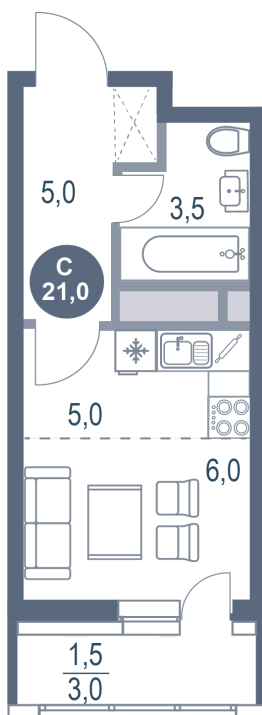

Номер: 656

Студия 21 м²

Отсканируйте QR-код
и смотрите на сайте
kotelnikipark.ru

5 115 820 руб.

В ипотеку от 22 304 руб.

Корпус

Корпус №12

Этаж

9

Секция

5

21.12.2024, 12:07

Не является публичной офертой, цена может быть скорректирована. Информация взята с сайта «kotelnikipark.ru»

На этаже 9

Студия 21 м²

21.12.2024, 12:07

Не является публичной офертой, цена может быть скорректирована. Информация взята с сайта «kotelnikipark.ru»

На генплане Корпус №12

Студия 21 м²

21.12.2024, 12:07

Не является публичной офертой, цена может быть скорректирована. Информация взята с сайта «kotelnikipark.ru»