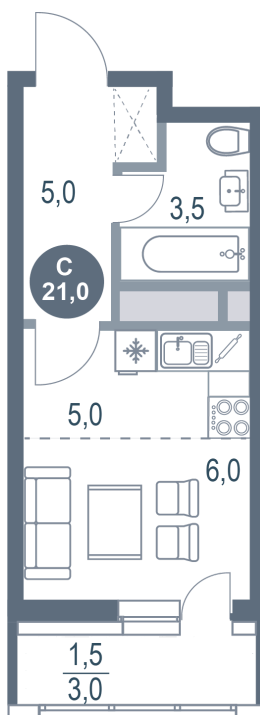

# Студия 21 м<sup>2</sup>

Отсканируйте QR-код  
и смотрите на сайте  
kotelnikipark.ru

5 446 990 руб.

В ипотеку от 23 698 руб.

Корпус

Корпус №12

Этаж

21

# На генплане Корпус №12

Студия 21 м<sup>2</sup>

18.10.2024, 04:56

Не является публичной офертой, цена может быть скорректирована. Информация взята с сайта «kotelnikipark.ru»