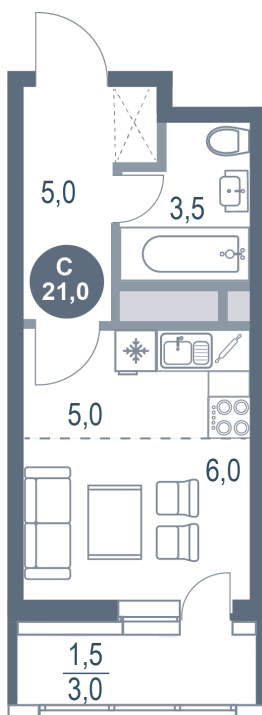

Номер: 243

Студия 21 м²

Отсканируйте QR-код
и смотрите на сайте
kotelnikipark.ru

5 353 750 руб.

В ипотеку от 23 279 руб.

Корпус

Корпус №12

Этаж

20

Секция

2

18.10.2024, 07:15

Не является публичной офертой, цена может быть скорректирована. Информация взята с сайта «kotelnikipark.ru»

На этаже 20

Студия 21 м²

18.10.2024, 07:15

Не является публичной офертой, цена может быть скорректирована. Информация взята с сайта «kotelnikipark.ru»

На генплане Корпус №12

Студия 21 м²

18.10.2024, 07:15

Не является публичной офертой, цена может быть скорректирована. Информация взята с сайта «kotelnikipark.ru»