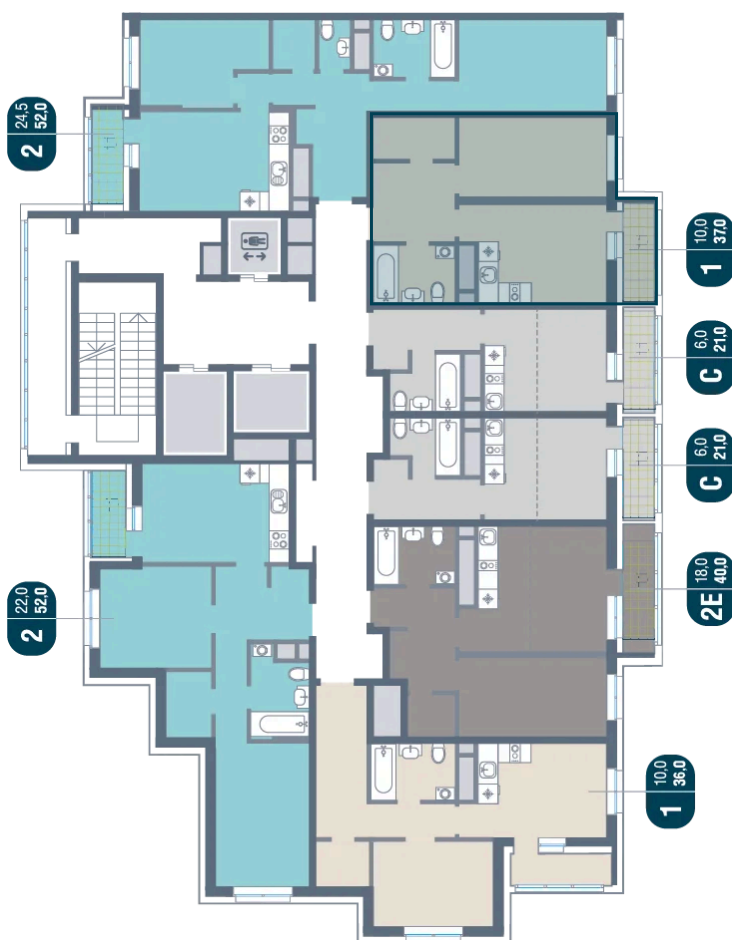

Номер: 745

1 КОМНАТНАЯ 37 м²

Отсканируйте QR-код и
смотрите на сайте
kotelnikipark.ru

~~8 071 072 руб.~~

7 669 511 руб.

В ипотеку от 33 567 руб.

Скидка

Корпус	Корпус №12	Этаж	2
Секция	6	Сдача	4 кв. 2026

26.06.2026 08:01 (Мск)

Не является публичной офертой, цена может быть скорректирована.
Информация взята с сайта «kotelnikipark.ru».

На этаже 2

1 комнатная 37 м²

26.06.2026 08:01 (Мск)

Не является публичной офертой, цена может быть скорректирована.
Информация взята с сайта «kotelnikipark.ru».

На генплане Корпус №12

1 комнатная 37 м²

26.06.2026 08:01 (Мск)

Не является публичной офертой, цена может быть скорректирована.
Информация взята с сайта «kotelnikipark.ru».