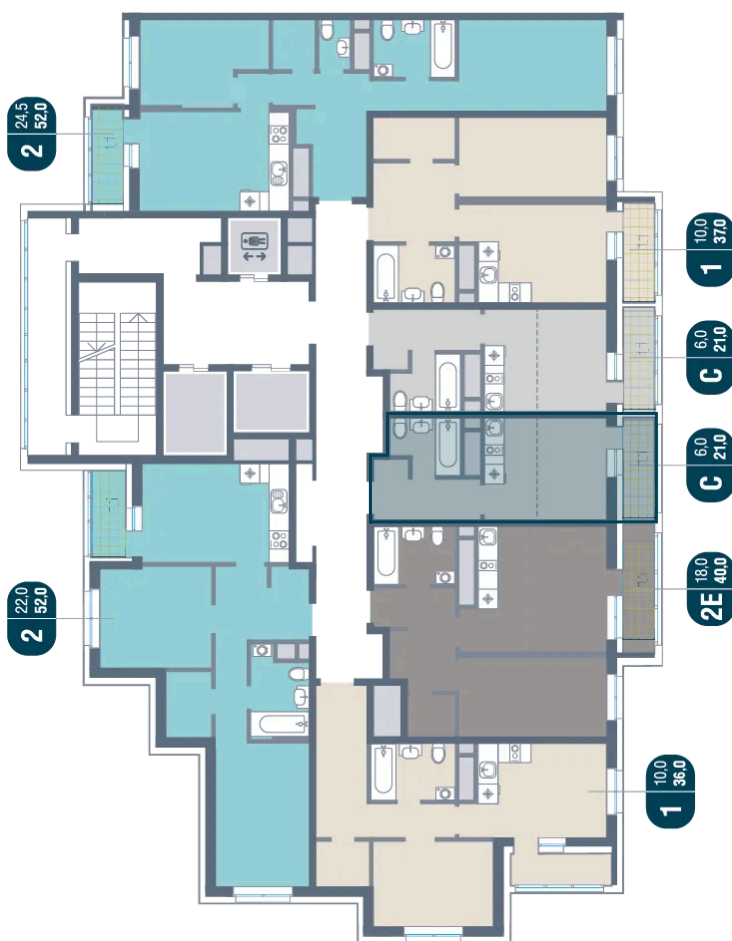

Номер: 831

Студия 21 м²

Отсканируйте QR-код
и смотрите на сайте
kotelnikipark.ru

6 073 000 руб.

В ипотеку от 26 521 руб.

Корпус

Корпус №12

Этаж

14

Секция

6

22.11.2024, 11:41

Не является публичной офертой, цена может быть скорректирована. Информация взята с сайта «kotelnikipark.ru»

На этаже 14

Студия 21 м²

22.11.2024, 11:41

Не является публичной офертой, цена может быть скорректирована. Информация взята с сайта «kotelnikipark.ru»

На генплане Корпус №12

Студия 21 м²

22.11.2024, 11:41

Не является публичной офертой, цена может быть скорректирована. Информация взята с сайта «kotelnikipark.ru»