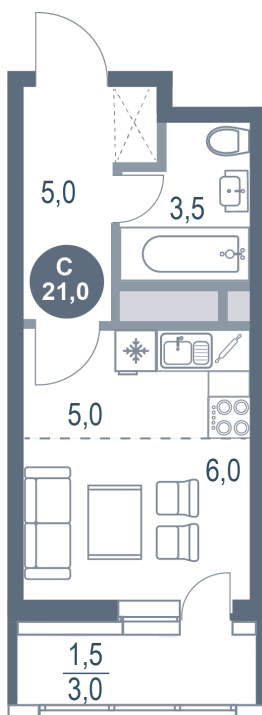

Номер: 831

Студия 21 м²

Отсканируйте QR-код
и смотрите на сайте
kotelnikipark.ru

6 073 000 руб.

В ипотеку от 26 521 руб.

Корпус

Корпус №12

Этаж

14

Секция

6

18.10.2024, 04:55

Не является публичной офертой, цена может быть скорректирована. Информация взята с сайта «kotelnikipark.ru»

На этаже 14

Студия 21 м²

18.10.2024, 04:55

Не является публичной офертой, цена может быть скорректирована. Информация взята с сайта «kotelnikipark.ru»

На генплане Корпус №12

Студия 21 м²

18.10.2024, 04:55

Не является публичной офертой, цена может быть скорректирована. Информация взята с сайта «kotelnikipark.ru»