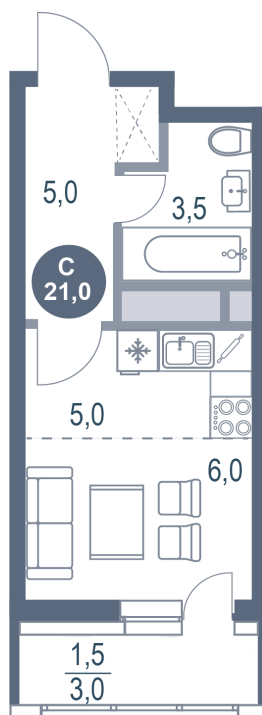

Номер: 831

Студия 21 м²

Отсканируйте QR-код
и смотрите на сайте
kotelnikipark.ru

6 073 000 руб.

В ипотеку от 26 521 руб.

Корпус

Корпус №12

Этаж