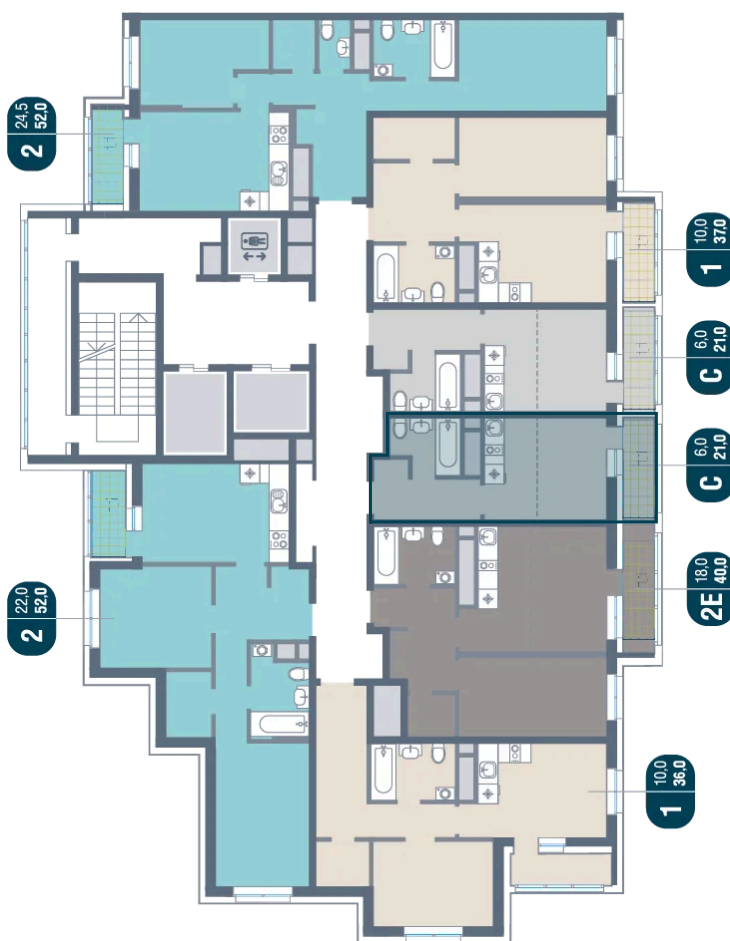

На этаже 14

Студия 21 м²

Адрес офиса продаж

Московская обл, г Котельники, мкр Новые Котельники, д 2

08.04.2025 01:25 (Мск)

Не является публичной офертой, цена может быть скорректирована. Информация взята с сайта «kotelnikipark.ru»