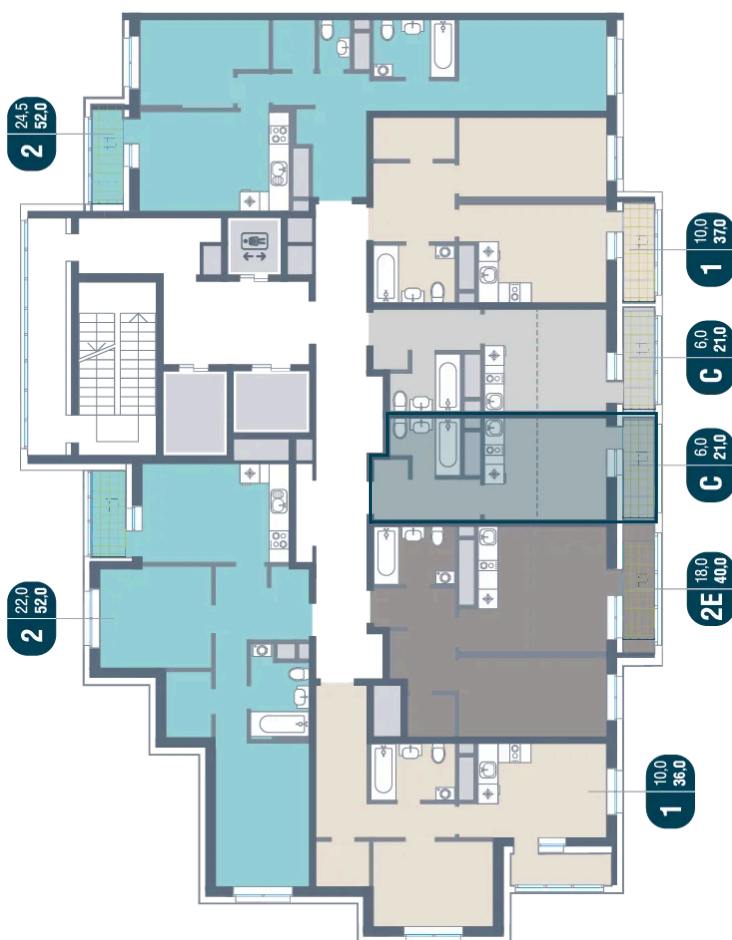

На этаже 14

Студия 21 м²

26.06.2026 00:10 (Мск)

Не является публичной офертой, цена может быть скорректирована.
Информация взята с сайта «kotelnikipark.ru».