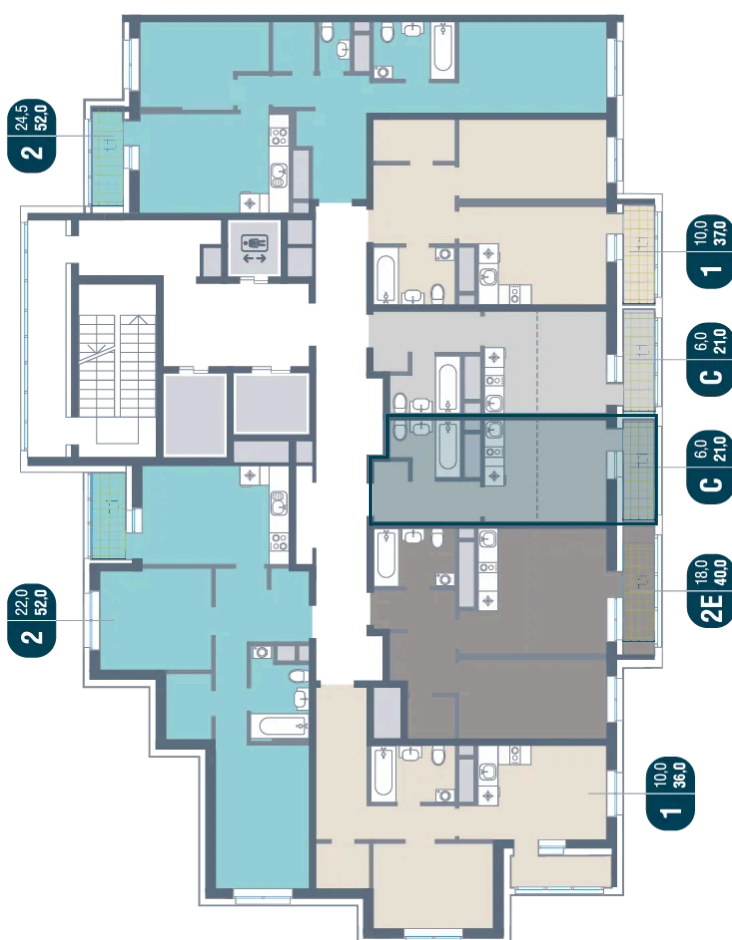

# Студия 21 м<sup>2</sup>

Отсканируйте QR-код и  
смотрите на сайте  
kotelnikipark.ru

~~6 544 540 руб.~~

**6 219 313 руб.**

В ипотеку от 25 405 руб.

Скидка

Корпус	Корпус №12	Этаж	14
Секция	6	Сдача	4 кв. 2026

# На этаже 14

Студия 21 м<sup>2</sup>

18.04.2026 12:23 (Мск)

Не является публичной офертой, цена может быть скорректирована. Информация взята с сайта «kotelnikipark.ru»