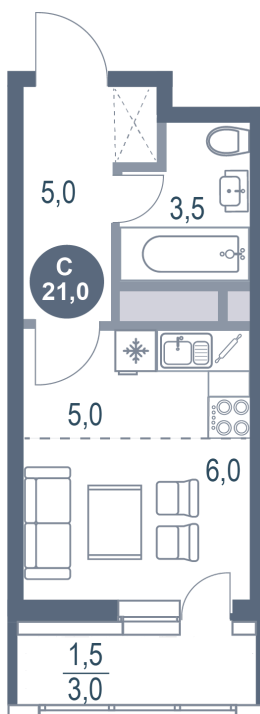

# Студия 21 м<sup>2</sup>

Отсканируйте QR-код и  
смотрите на сайте  
kotelnikipark.ru

~~6 544 540 руб.~~

**6 219 313 руб.**

В ипотеку от 25 405 руб.

Скидка

Корпус	Корпус №12	Этаж	14
Секция	6	Сдача	4 кв. 2026

# На генплане Корпус №12

Студия 21 м<sup>2</sup>

18.04.2026 12:23 (Мск)

Не является публичной офертой, цена может быть скорректирована. Информация взята с сайта «kotelnikipark.ru»