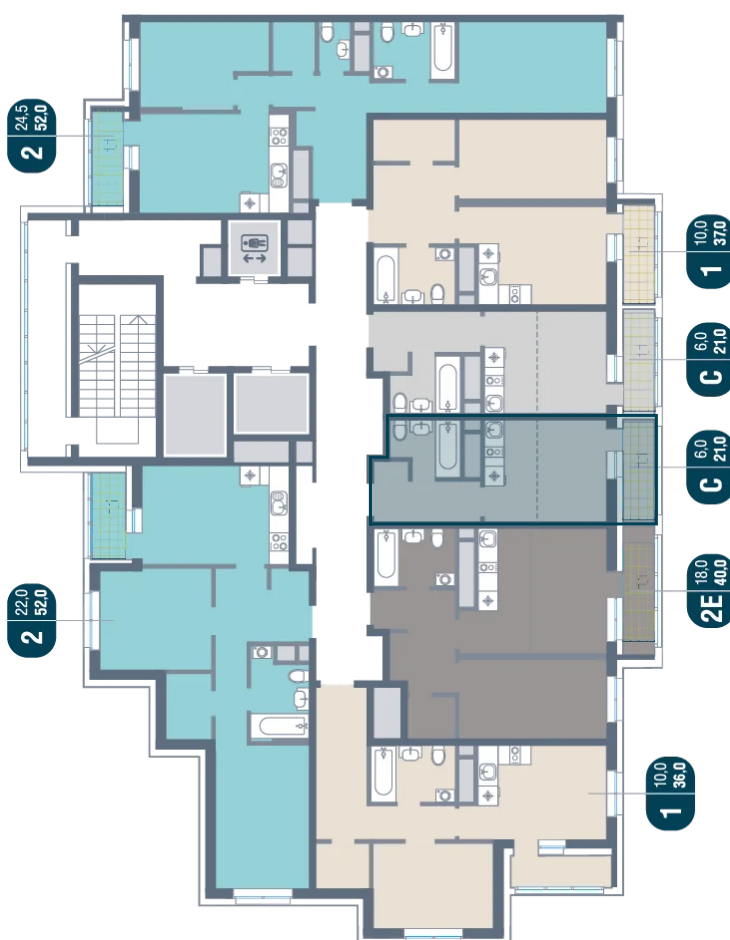

Номер: 831

Студия 21 м²

Отсканируйте QR-код
и смотрите на сайте
kotelnikipark.ru

6 073 000 руб.

В ипотеку от 26 521 руб.

Корпус

Корпус №12

Этаж

14

Секция

6

18.10.2024, 04:55

Не является публичной офертой, цена может быть скорректирована. Информация взята с сайта «kotelnikipark.ru»

На этаже 14

Студия 21 м²

18.10.2024, 04:55

Не является публичной офертой, цена может быть скорректирована. Информация взята с сайта «kotelnikipark.ru»

На генплане Корпус №12

Студия 21 м²

18.10.2024, 04:55

Не является публичной офертой, цена может быть скорректирована. Информация взята с сайта «kotelnikipark.ru»