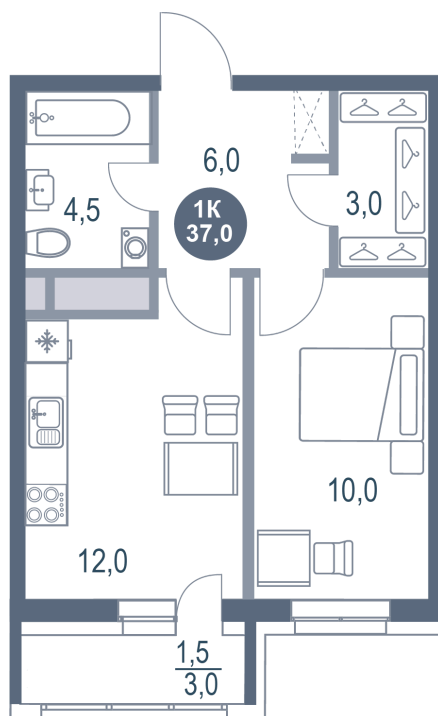

Номер: 365

1 КОМНАТНАЯ 37 м²

Отсканируйте QR-код и
смотрите на сайте
kotelnikipark.ru

~~7 784 840 руб.~~

7 397 598 руб.

В ипотеку от 30 219 руб.

Скидка

Корпус

Корпус №12

Этаж

16

Секция

3

Сдача

4 кв. 2026

08.04.2026 16:20 (Мск)

Не является публичной офертой, цена может быть скорректирована. Информация взята с сайта «kotelnikipark.ru»

На этаже 16

1 комнатная 37 м²

08.04.2026 16:20 (Мск)

Не является публичной офертой, цена может быть скорректирована. Информация взята с сайта «kotelnikipark.ru»

На генплане Корпус №12

1 комнатная 37 м²

08.04.2026 16:20 (Мск)

Не является публичной офертой, цена может быть скорректирована. Информация взята с сайта «kotelnikipark.ru»