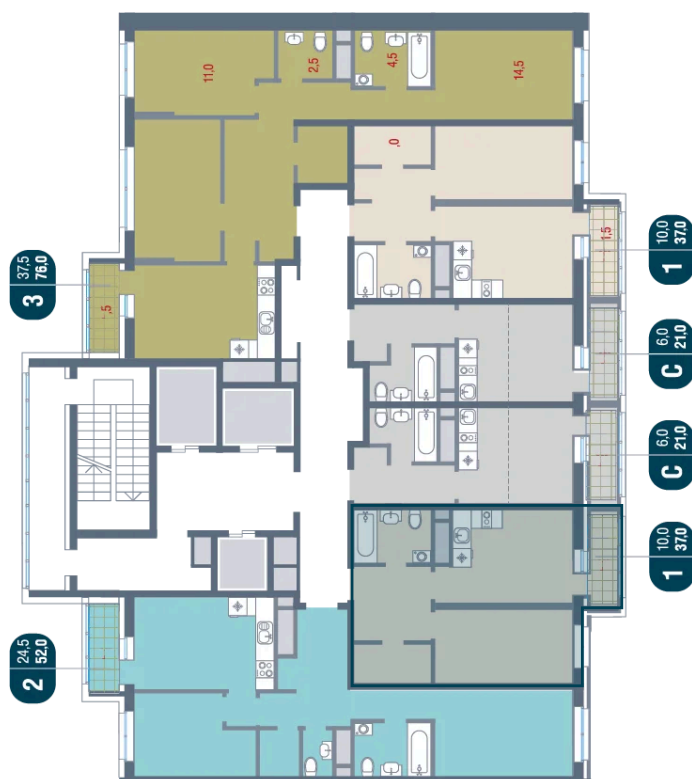

Этаж

21

Секция

5

Сдача

4 кв. 2026

27.06.2026 04:23 (Мск)

Не является публичной офертой, цена может быть скорректирована.  
Информация взята с сайта «kotelnikipark.ru».

# На этаже 21

1 комнатная 37 м<sup>2</sup>

27.06.2026 04:23 (Мск)

Не является публичной офертой, цена может быть скорректирована.  
Информация взята с сайта «kotelnikipark.ru».

# На генплане Корпус №12

1 комнатная 37 м<sup>2</sup>

27.06.2026 04:23 (Мск)

Не является публичной офертой, цена может быть скорректирована.  
Информация взята с сайта «kotelnikipark.ru».