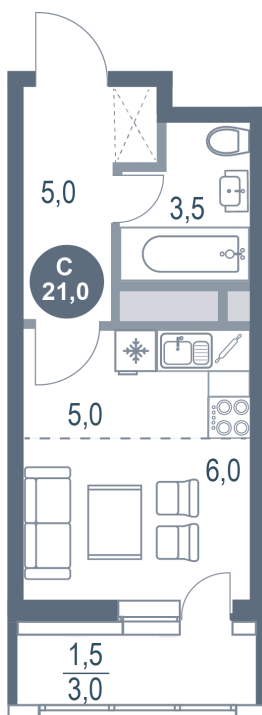

Номер: 706

Студия 21 м²

Отсканируйте QR-код
и смотрите на сайте
kotelnikipark.ru

5 580 340 руб.

В ипотеку от 24 328 руб.

Корпус

Корпус №11

Этаж

21

Секция

5

18.10.2024, 07:27

Не является публичной офертой, цена может быть скорректирована. Информация взята с сайта «kotelnikipark.ru»

На этаже 21

Студия 21 м²

18.10.2024, 07:27

Не является публичной офертой, цена может быть скорректирована. Информация взята с сайта «kotelnikipark.ru»

На генплане Корпус №11

Студия 21 м²

18.10.2024, 07:27

Не является публичной офертой, цена может быть скорректирована. Информация взята с сайта «kotelnikipark.ru»