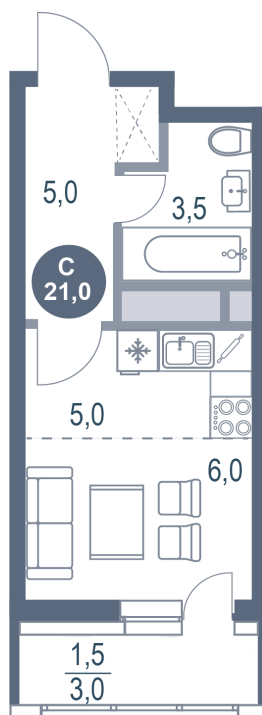

# Студия 21 м<sup>2</sup>

Отсканируйте QR-код  
и смотрите на сайте  
kotelnikipark.ru

5 580 340 руб.

В ипотеку от 24 328 руб.

Корпус

Корпус №11

Этаж

21