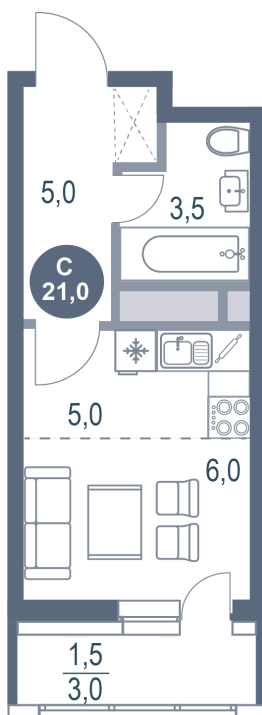

# Студия 21 м<sup>2</sup>

Отсканируйте QR-код  
и смотрите на сайте  
kotelnikipark.ru

5 580 340 руб.

В ипотеку от 24 328 руб.

Корпус

Корпус №11

Этаж

21

# На генплане Корпус №11

Студия 21 м<sup>2</sup>

21.11.2024, 22:33

Не является публичной офертой, цена может быть скорректирована. Информация взята с сайта «kotelnikipark.ru»