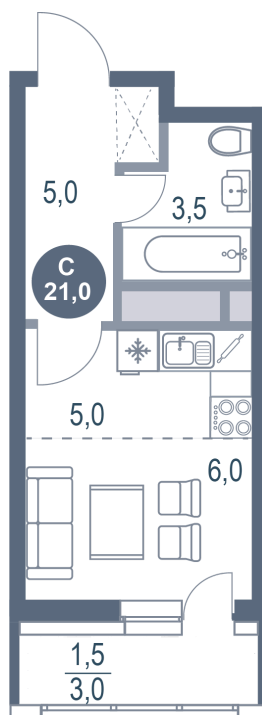

Номер: 321

Студия 21 м²

Отсканируйте QR-код
и смотрите на сайте
kotelnikipark.ru

4 900 150 руб.

В ипотеку от 21 308 руб.

Корпус

Корпус №12

Этаж