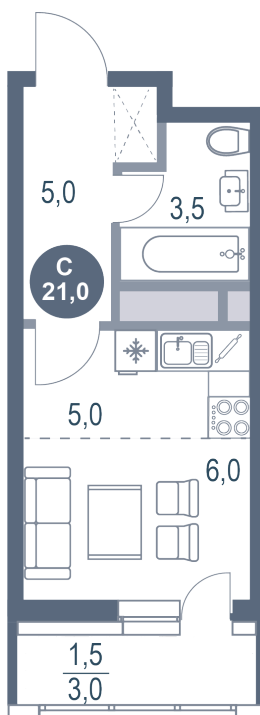

Номер: 250

Студия 21 м²

Отсканируйте QR-код
и смотрите на сайте
kotelnikipark.ru

5 037 984 руб.

В ипотеку от 23 255 руб.

Корпус

Корпус №12

Этаж

21

Секция

2

07.09.2024, 23:58

Не является публичной офертой, цена может быть скорректирована. Информация взята с сайта «kotelnikipark.ru»

На этаже 21

Студия 21 м²

07.09.2024, 23:58

Не является публичной офертой, цена может быть скорректирована. Информация взята с сайта «kotelnikipark.ru»

На генплане Корпус №12

Студия 21 м²

07.09.2024, 23:58

Не является публичной офертой, цена может быть скорректирована. Информация взята с сайта «kotelnikipark.ru»