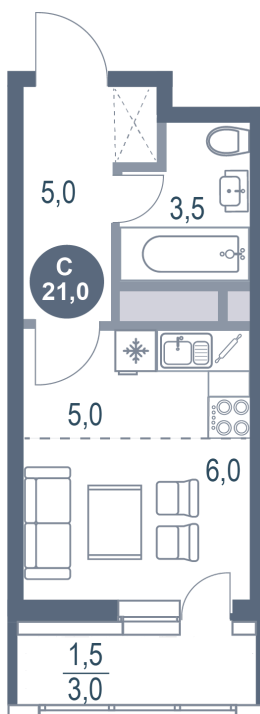

# Студия 21 м<sup>2</sup>

Отсканируйте QR-код и  
смотрите на сайте  
kotelnikipark.ru

~~5 479 210 руб.~~

**4 880 899 руб.**

В ипотеку от 19 938 руб.

Скидка

Корпус	Корпус №12	Этаж	21
Секция	2	Сдача	4 кв. 2026

14.04.2026 11:09 (Мск)

Не является публичной офертой, цена может быть скорректирована. Информация взята с сайта «kotelnikipark.ru»

На этаже 21

Студия 21 м<sup>2</sup>

14.04.2026 11:09 (Мск)

Не является публичной офертой, цена может быть скорректирована. Информация взята с сайта «kotelnikipark.ru»

# На генплане Корпус №12

Студия 21 м<sup>2</sup>

14.04.2026 11:09 (Мск)

Не является публичной офертой, цена может быть скорректирована. Информация взята с сайта «kotelnikipark.ru»