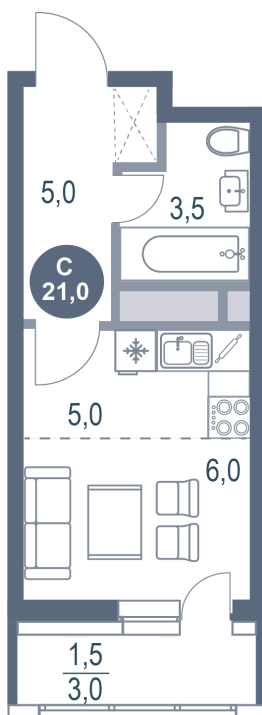

# Студия 21 м<sup>2</sup>

Отсканируйте QR-код  
и смотрите на сайте  
kotelnikipark.ru

5 351 020 руб.

В ипотеку от 23 255 руб.

Корпус

Корпус №12

Этаж

21

# На генплане Корпус №12

Студия 21 м<sup>2</sup>

22.11.2024, 05:54

Не является публичной офертой, цена может быть скорректирована. Информация взята с сайта «kotelnikipark.ru»