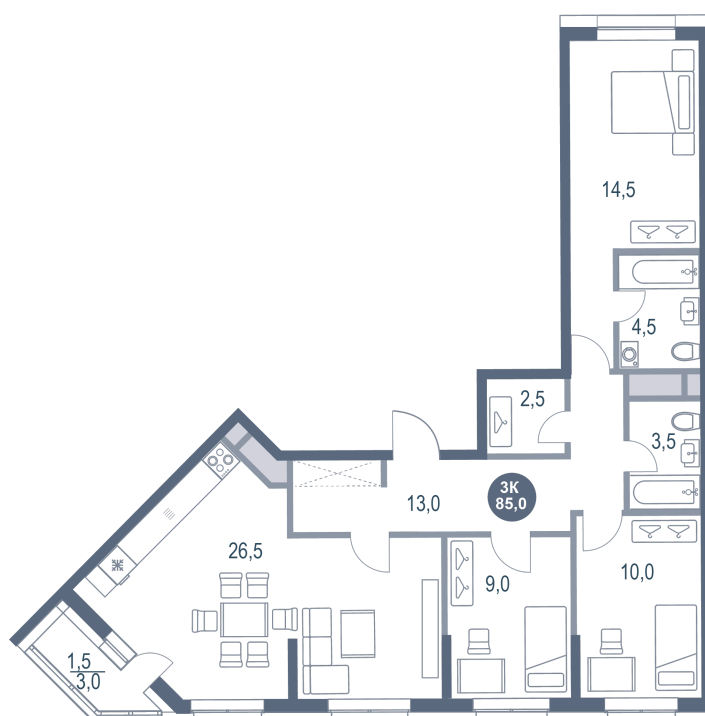

Номер: 372

3 КОМНАТНАЯ 85 м²

Отсканируйте QR-код и
смотрите на сайте
kotelnikipark.ru

18 104 200 руб.

В ипотеку от 81 869 руб.

Корпус	Корпус №11	Этаж	11
Секция	3	Сдача	4 кв. 2026

08.04.2026 18:26 (Мск)

Не является публичной офертой, цена может быть скорректирована. Информация взята с сайта «kotelnikipark.ru»

На генплане Корпус №11

3 комнатная 85 м²

08.04.2026 18:26 (Мск)

Не является публичной офертой, цена может быть скорректирована. Информация взята с сайта «kotelnikipark.ru»