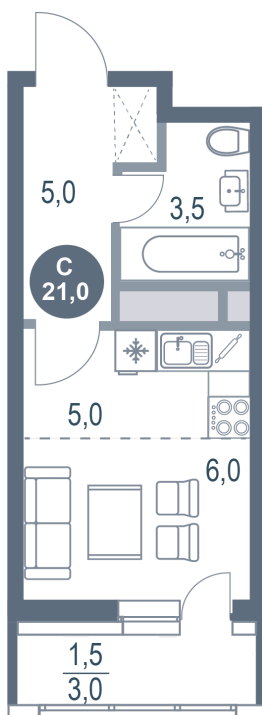

Номер: 507

Студия 21 м²

Отсканируйте QR-код
и смотрите на сайте
kotelnikipark.ru

4 939 630 руб.

В ипотеку от 21 480 руб.

Корпус

Корпус №11

Этаж

11

Секция

4

18.10.2024, 07:08

Не является публичной офертой, цена может быть скорректирована. Информация взята с сайта «kotelnikipark.ru»

На этаже 11

Студия 21 м²

18.10.2024, 07:08

Не является публичной офертой, цена может быть скорректирована. Информация взята с сайта «kotelnikipark.ru»

На генплане Корпус №11

Студия 21 м²

18.10.2024, 07:08

Не является публичной офертой, цена может быть скорректирована. Информация взята с сайта «kotelnikipark.ru»