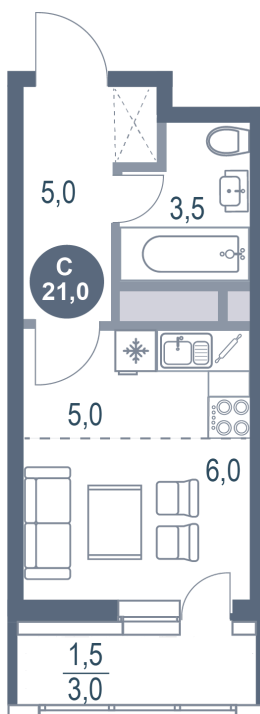

Номер: 507

Студия 21 м²

Отсканируйте QR-код и
смотрите на сайте
kotelnikipark.ru

~~5 570 140 руб.~~

5 127 733 руб.

В ипотеку от 20 946 руб.

Скидка

Корпус

Корпус №11

Этаж

11

Секция

4

Сдача

4 кв. 2026

16.04.2026 22:52 (Мск)

Не является публичной офертой, цена может быть
скорректирована. Информация взята с сайта
«kotelnikipark.ru»

На генплане Корпус №11

Студия 21 м²

16.04.2026 22:52 (Мск)

Не является публичной офертой, цена может быть скорректирована. Информация взята с сайта «kotelnikipark.ru»