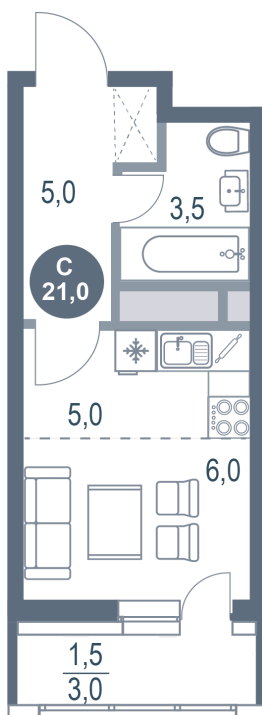

Номер: 340

Студия 21 м²

Отсканируйте QR-код
и смотрите на сайте
kotelnikipark.ru

5 081 170 руб.

В ипотеку от 22 110 руб.

Корпус

Корпус №12

Этаж

12

Секция

3

18.10.2024, 05:31

Не является публичной офертой, цена может быть скорректирована. Информация взята с сайта «kotelnikipark.ru»

На этаже 12

Студия 21 м²

18.10.2024, 05:31

Не является публичной офертой, цена может быть скорректирована. Информация взята с сайта «kotelnikipark.ru»

На генплане Корпус №12

Студия 21 м²

18.10.2024, 05:31

Не является публичной офертой, цена может быть скорректирована. Информация взята с сайта «kotelnikipark.ru»