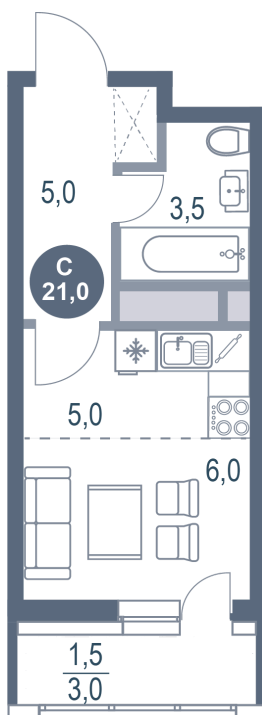

# Студия 21 м<sup>2</sup>

Отсканируйте QR-код  
и смотрите на сайте  
kotelnikipark.ru

5 081 170 руб.

В ипотеку от 22 110 руб.

Корпус

Корпус №12

Этаж

12

# На генплане Корпус №12

Студия 21 м<sup>2</sup>

22.11.2024, 05:15

Не является публичной офертой, цена может быть скорректирована. Информация взята с сайта «kotelnikipark.ru»