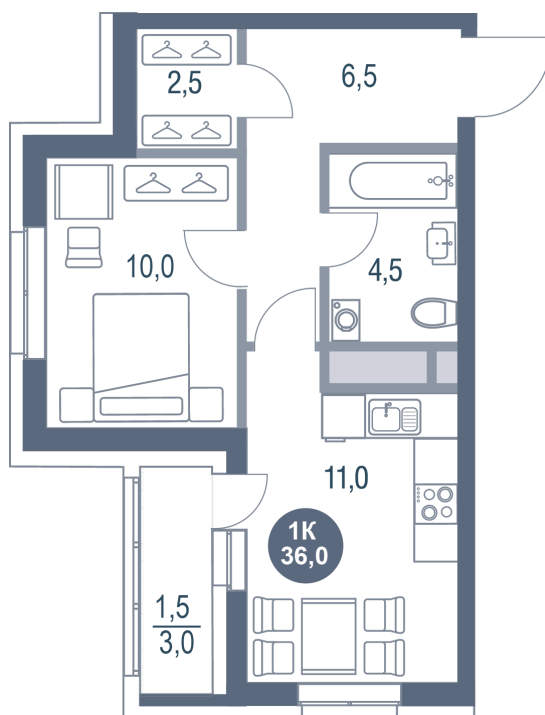

Номер: 34

1 комнатная 36 м²

Отсканируйте QR-код
и смотрите на сайте
kotelnikipark.ru

6 674 560 руб.

В ипотеку от 29 034 руб.

Корпус

Корпус №11

Этаж