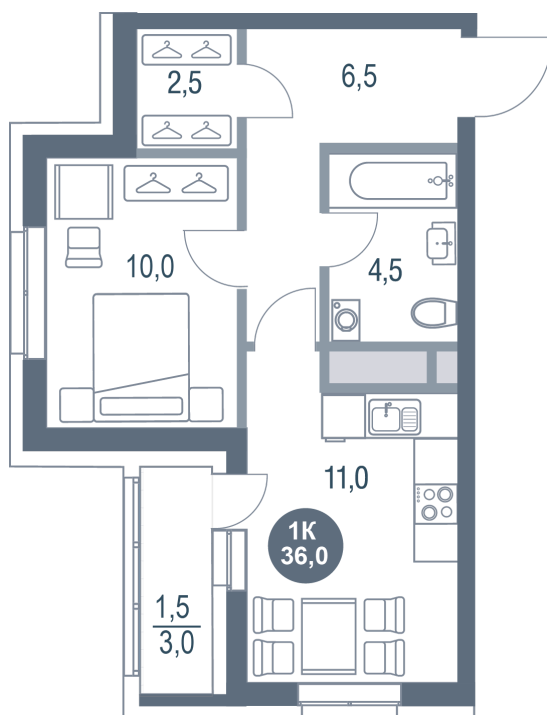

Номер: 34

1 комнатная 36 м²

Отсканируйте QR-код
и смотрите на сайте
kotelnikipark.ru

6 469 920 руб.

В ипотеку от 29 034 руб.

Корпус

Корпус №11

Этаж

6

Секция

1

19.09.2024, 01:13

Не является публичной офертой, цена может быть скорректирована. Информация взята с сайта «kotelnikipark.ru»

На этаже 6

1 комнатная 36 м²

19.09.2024, 01:13

Не является публичной офертой, цена может быть скорректирована. Информация взята с сайта «kotelnikipark.ru»

На генплане Корпус №11

1 комнатная 36 м²

19.09.2024, 01:13

Не является публичной офертой, цена может быть скорректирована. Информация взята с сайта «kotelnikipark.ru»