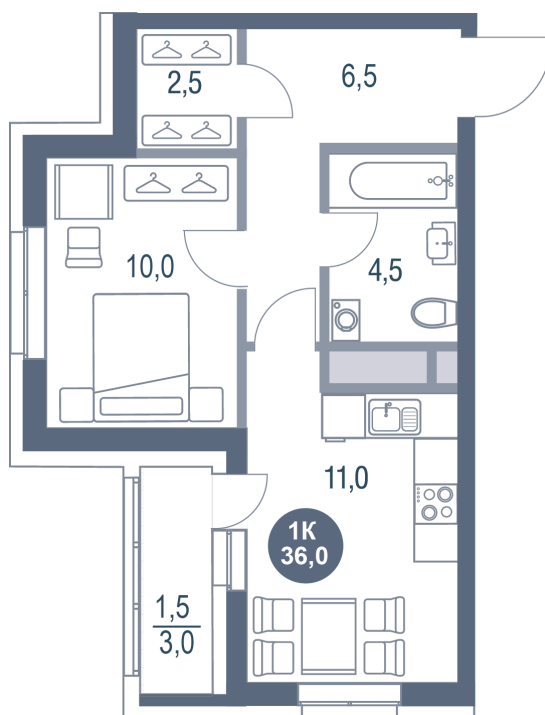

Номер: 34

1 комнатная 36 м²

Отсканируйте QR-код
и смотрите на сайте
kotelnikipark.ru

6 674 560 руб.

В ипотеку от 29 034 руб.

Корпус

Корпус №11

Этаж

6

Секция

1

23.11.2024, 08:18

Не является публичной офертой, цена может быть скорректирована. Информация взята с сайта «kotelnikipark.ru»

На этаже 6

1 комнатная 36 м²

23.11.2024, 08:18

Не является публичной офертой, цена может быть скорректирована. Информация взята с сайта «kotelnikipark.ru»

На генплане Корпус №11

1 комнатная 36 м²

23.11.2024, 08:18

Не является публичной офертой, цена может быть скорректирована. Информация взята с сайта «kotelnikipark.ru»