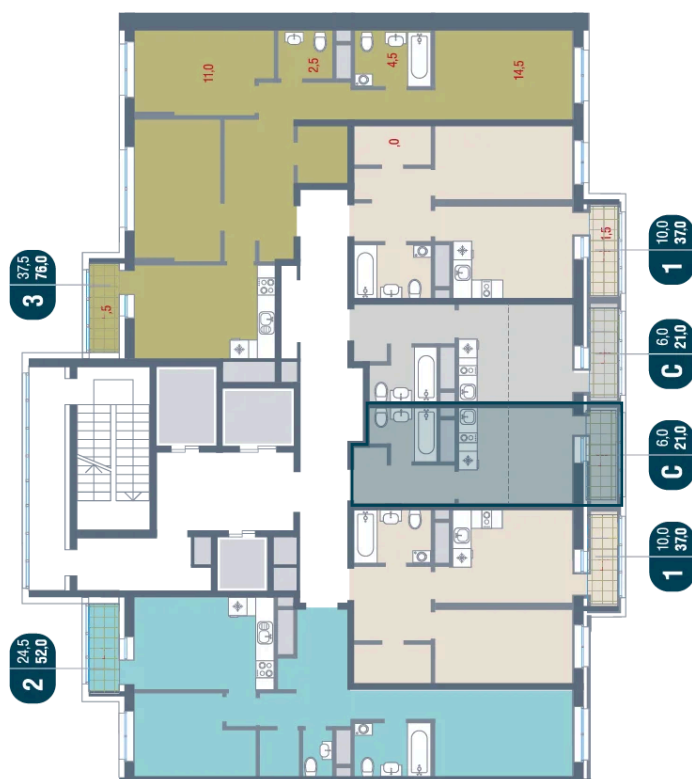

# На этаже 6

Студия 21 м<sup>2</sup>

08.09.2024, 00:33

Не является публичной офертой, цена может быть скорректирована. Информация взята с сайта «kotelnikipark.ru»

# На генплане Корпус №12

Студия 21 м<sup>2</sup>

08.09.2024, 00:33

Не является публичной офертой, цена может быть скорректирована. Информация взята с сайта «kotelnikipark.ru»