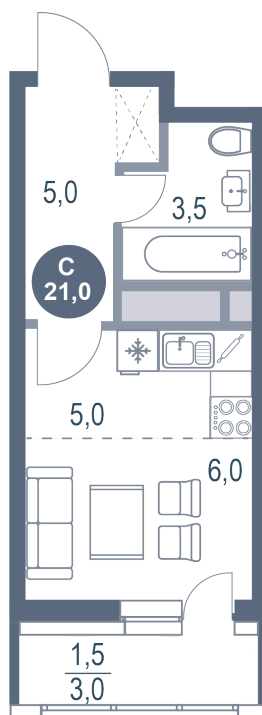

# Студия 21 м<sup>2</sup>

Отсканируйте QR-код  
и смотрите на сайте  
kotelnikipark.ru

4 654 541 руб.

В ипотеку от 21 485 руб.

Корпус

Корпус №12

Этаж

6

# На этаже 6

Студия 21 м<sup>2</sup>

08.09.2024, 00:33

Не является публичной офертой, цена может быть скорректирована. Информация взята с сайта «kotelnikipark.ru»

# На генплане Корпус №12

Студия 21 м<sup>2</sup>

08.09.2024, 00:33

Не является публичной офертой, цена может быть скорректирована. Информация взята с сайта «kotelnikipark.ru»