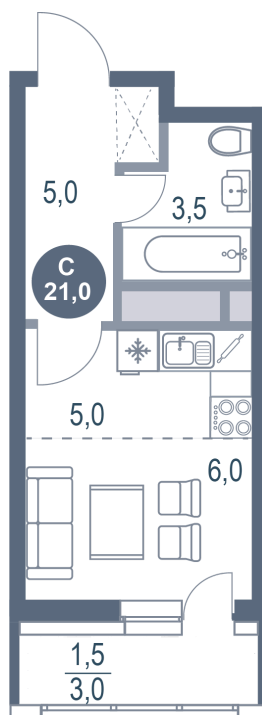

Номер: 639

Студия 21 м²

Отсканируйте QR-код
и смотрите на сайте
kotelnikipark.ru

4 931 230 руб.

В ипотеку от 21 485 руб.

Корпус

Корпус №12

Этаж