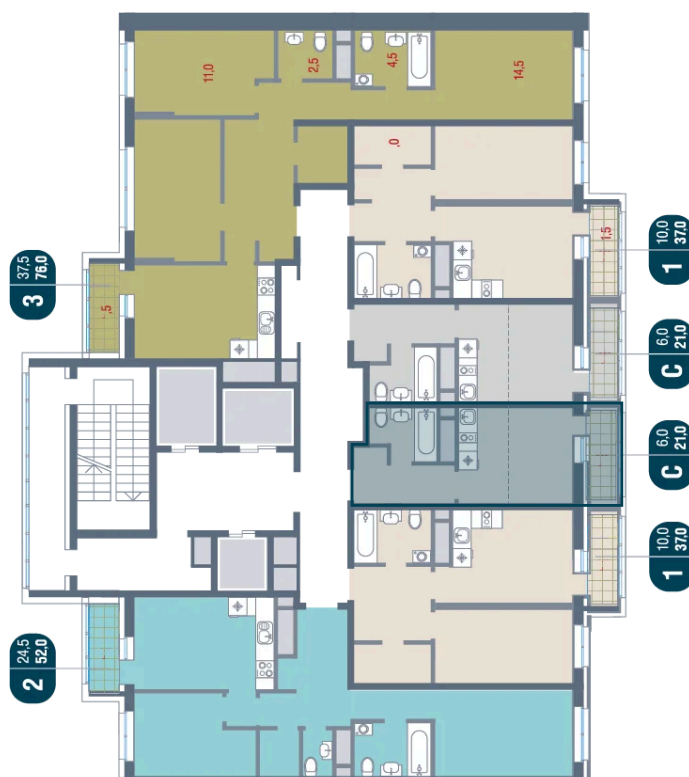

На этаже 6

Студия 21 м²

Адрес офиса продаж

Московская обл, г Котельники, мкр Новые
Котельники, д 2

04.04.2025 21:21 (Мск)

Не является публичной офертой, цена может
быть скорректирована. Информация взята с сайта
«kotelnikipark.ru»