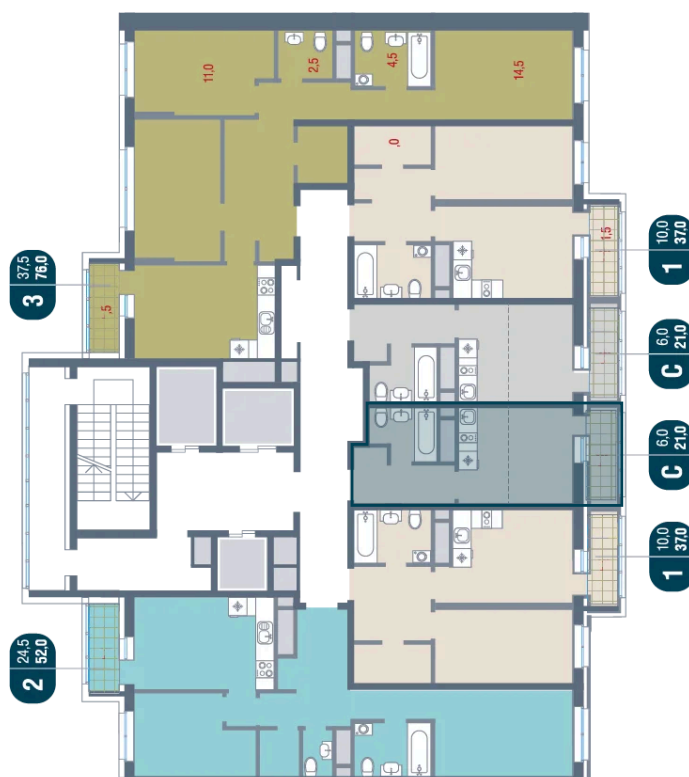

Номер: 639

Студия 21 м²

Отсканируйте QR-код
и смотрите на сайте
kotelnikipark.ru

4 931 230 руб.

В ипотеку от 21 485 руб.

Корпус

Корпус №12

Этаж

6

Секция

5

22.11.2024, 01:03

Не является публичной офертой, цена может быть скорректирована. Информация взята с сайта «kotelnikipark.ru»

На этаже 6

Студия 21 м²

22.11.2024, 01:03

Не является публичной офертой, цена может быть скорректирована. Информация взята с сайта «kotelnikipark.ru»

На генплане Корпус №12

Студия 21 м²

22.11.2024, 01:03

Не является публичной офертой, цена может быть скорректирована. Информация взята с сайта «kotelnikipark.ru»