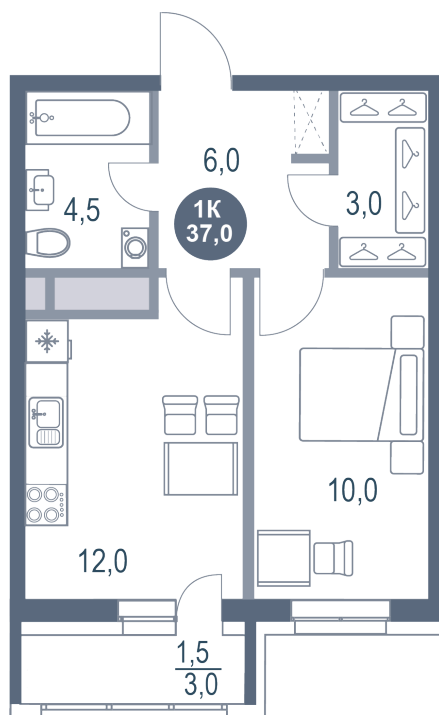

# 1 комнатная 37 м<sup>2</sup>

Отсканируйте QR-код  
и смотрите на сайте  
kotelnikipark.ru

7 032 960 руб.

В ипотеку от 32 463 руб.

Корпус

Корпус №11

Этаж

10