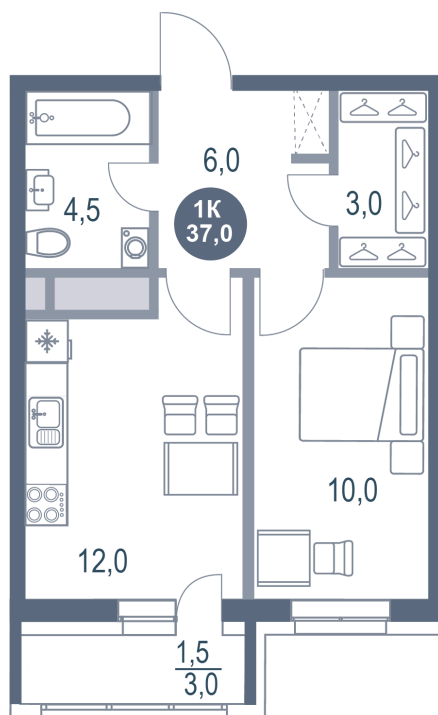

Номер: 641

1 комнатная 37 м²

Отсканируйте QR-код
и смотрите на сайте
kotelnikipark.ru

7 441 650 руб.

В ипотеку от 32 463 руб.

Корпус

Корпус №11

Этаж

10

Секция

5

18.12.2024, 06:43

Не является публичной офертой, цена может быть скорректирована. Информация взята с сайта «kotelnikipark.ru»

На этаже 10

1 комнатная 37 м²

18.12.2024, 06:43

Не является публичной офертой, цена может быть скорректирована. Информация взята с сайта «kotelnikipark.ru»

На генплане Корпус №11

1 комнатная 37 м²

18.12.2024, 06:43

Не является публичной офертой, цена может быть скорректирована. Информация взята с сайта «kotelnikipark.ru»