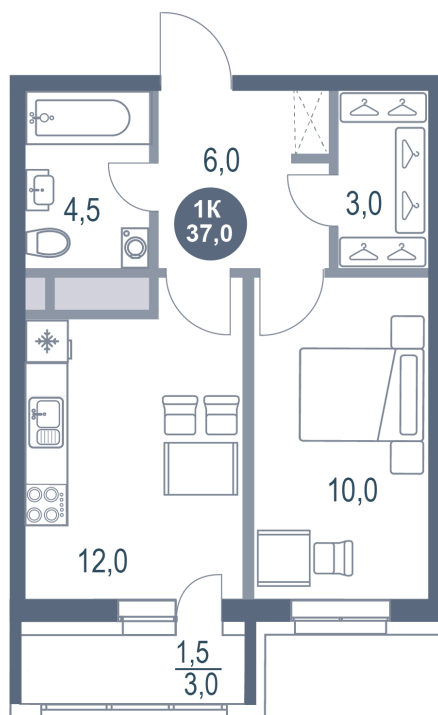

# 1 комнатная 37 м<sup>2</sup>

Отсканируйте QR-код  
и смотрите на сайте  
kotelnikipark.ru

7 441 650 руб.

В ипотеку от 32 463 руб.

Корпус

Корпус №11

Этаж

10