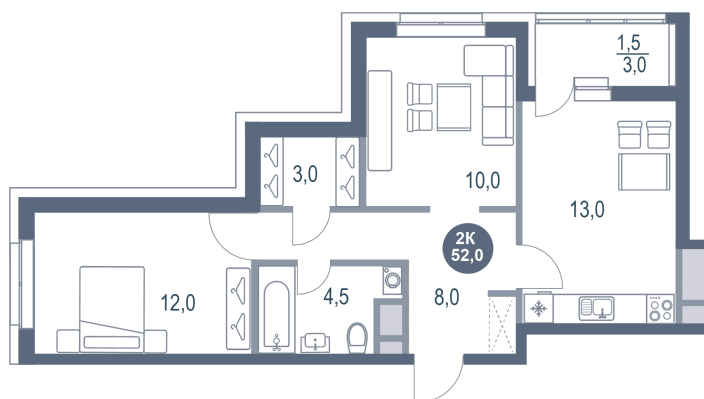

# 2 КОМНАТНАЯ 52 м<sup>2</sup>

Отсканируйте QR-код и  
смотрите на сайте  
kotelnikipark.ru

~~12 736 320 руб.~~

**11 466 688 руб.**

В ипотеку от 50 187 руб.

Скидка

Корпус	Корпус №12	Этаж	16
Секция	6	Сдача	4 кв. 2026