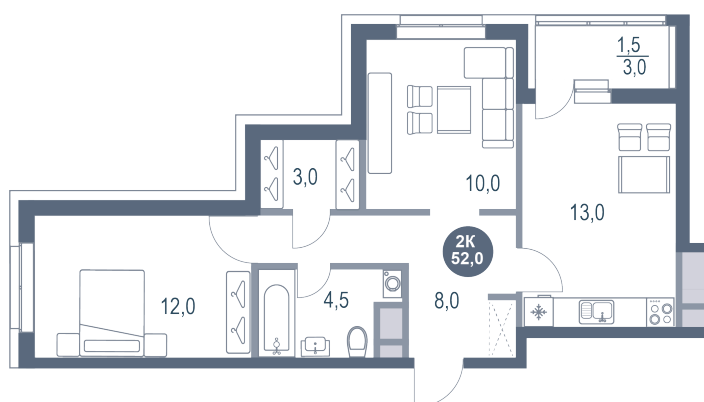

Номер: 848

2 комнатная 52 м²

Отсканируйте QR-код
и смотрите на сайте
kotelnikipark.ru

10 287 389 руб.

В ипотеку от 47 485 руб.

Корпус

Корпус №12

Этаж

16

Секция

6

08.09.2024, 02:43

Не является публичной офертой, цена может быть скорректирована. Информация взята с сайта «kotelnikipark.ru»

На этаже 16

2 комнатная 52 м²

08.09.2024, 02:43