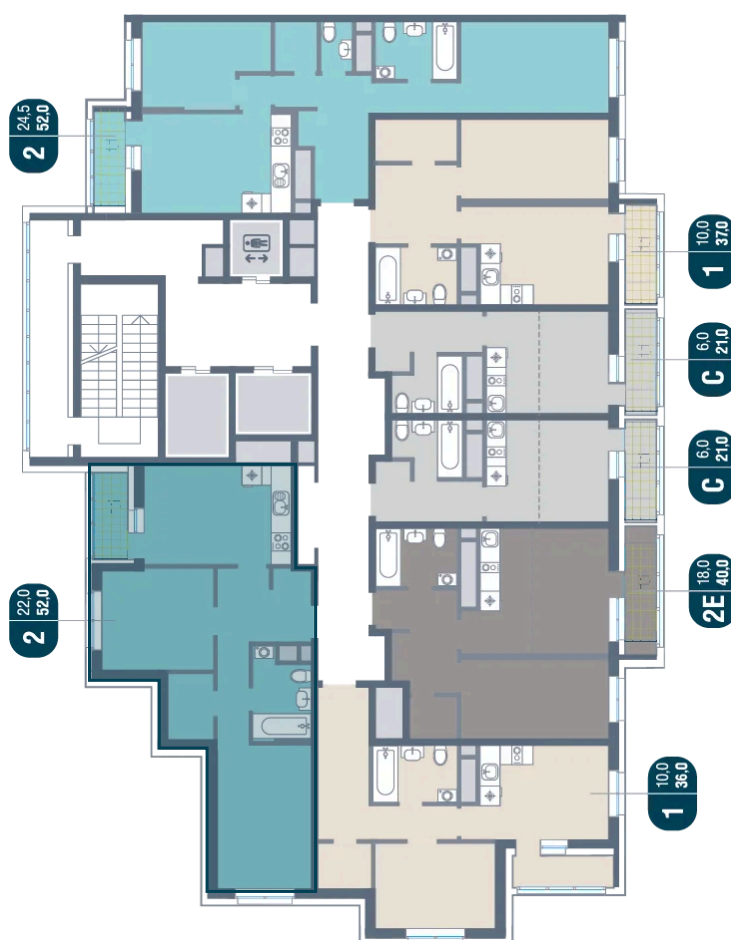

Номер: 848

2 комнатная 52 м²

Отсканируйте QR-код
и смотрите на сайте
kotelnikipark.ru

10 884 160 руб.

В ипотеку от 47 485 руб.

Корпус

Корпус №12

Этаж

16

Секция

6

24.11.2024, 23:47

Не является публичной офертой, цена может быть скорректирована. Информация взята с сайта «kotelnikipark.ru»

На этаже 16

2 комнатная 52 м²

24.11.2024, 23:47

Не является публичной офертой, цена может быть скорректирована. Информация взята с сайта «kotelnikipark.ru»

На генплане Корпус №12

2 комнатная 52 м²

24.11.2024, 23:47

Не является публичной офертой, цена может быть скорректирована. Информация взята с сайта «kotelnikipark.ru»