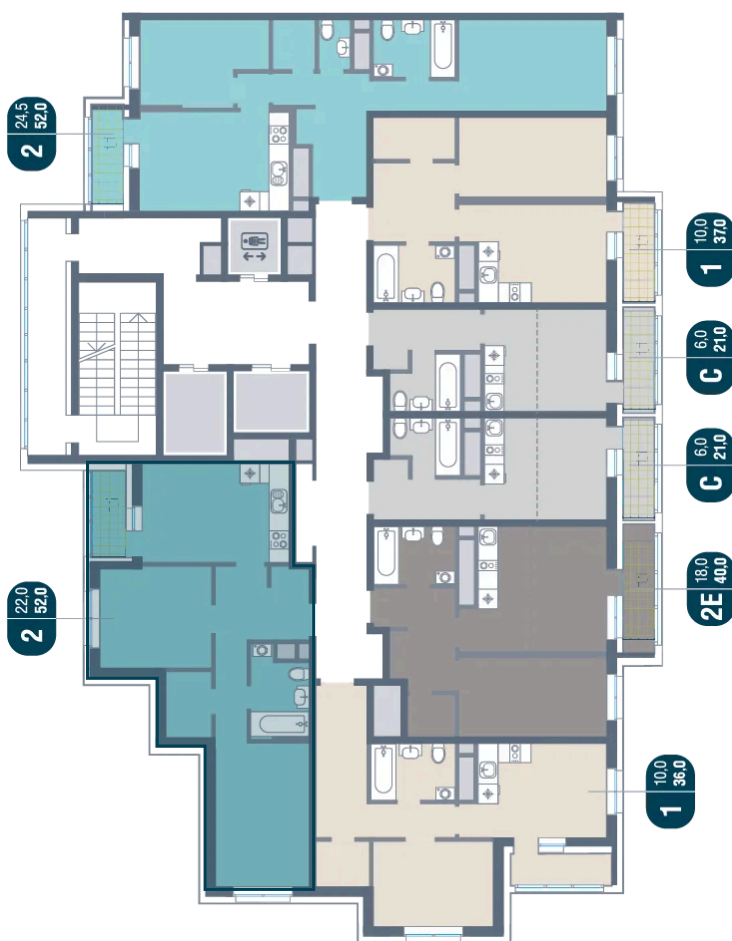

Номер: 848

2 КОМНАТНАЯ 52 м²

Отсканируйте QR-код и
смотрите на сайте
kotelnikipark.ru

~~12 332 800 руб.~~

11 103 520 руб.

В ипотеку от 45 357 руб.

Скидка

Корпус	Корпус №12	Этаж	16
Секция	6	Сдача	4 кв. 2026

18.04.2026 12:20 (Мск)

Не является публичной офертой, цена может быть скорректирована. Информация взята с сайта «kotelnikipark.ru»

На этаже 16

2 комнатная 52 м²

18.04.2026 12:20 (Мск)

Не является публичной офертой, цена может быть скорректирована. Информация взята с сайта «kotelnikipark.ru»

На генплане Корпус №12

2 комнатная 52 м²

18.04.2026 12:20 (Мск)

Не является публичной офертой, цена может быть скорректирована. Информация взята с сайта «kotelnikipark.ru»