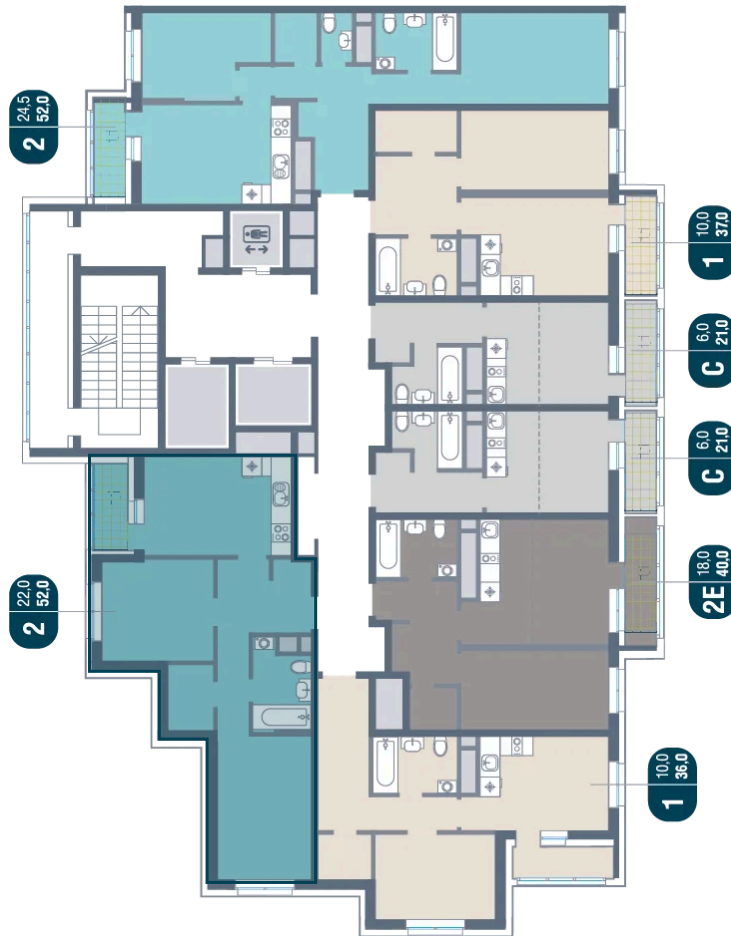

# 2 КОМНАТНАЯ 52 м<sup>2</sup>

Отсканируйте QR-код и  
смотрите на сайте  
kotelnikipark.ru

~~12 736 320 руб.~~

**11 466 688 руб.**

В ипотеку от 50 187 руб.

Скидка

Корпус	Корпус №12	Этаж	16
Секция	6	Сдача	4 кв. 2026

# На этаже 16

2 комнатная 52 м<sup>2</sup>

25.06.2026 07:18 (Мск)

Не является публичной офертой, цена может быть скорректирована.  
Информация взята с сайта «kotelnikipark.ru».

# На генплане Корпус №12

2 комнатная 52 м<sup>2</sup>

25.06.2026 07:18 (Мск)

Не является публичной офертой, цена может быть скорректирована.  
Информация взята с сайта «kotelnikipark.ru».