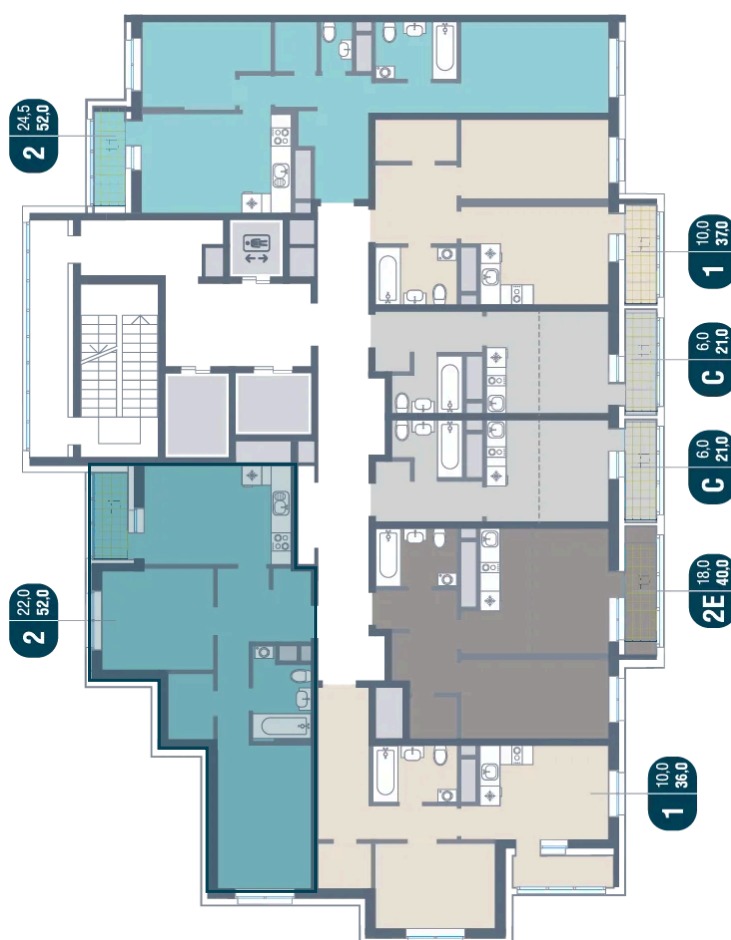

Номер: 848

2 комнатная 52 м²

Отсканируйте QR-код
и смотрите на сайте
kotelnikipark.ru

10 287 389 руб.

В ипотеку от 47 485 руб.

Корпус

Корпус №12

Этаж

16

Секция

6

08.09.2024, 02:43

Не является публичной офертой, цена может быть скорректирована. Информация взята с сайта «kotelnikipark.ru»

На этаже 16

2 комнатная 52 м²

08.09.2024, 02:43

Не является публичной офертой, цена может быть скорректирована. Информация взята с сайта «kotelnikipark.ru»

На генплане Корпус №12

2 комнатная 52 м²

08.09.2024, 02:43

Не является публичной офертой, цена может быть скорректирована. Информация взята с сайта «kotelnikipark.ru»