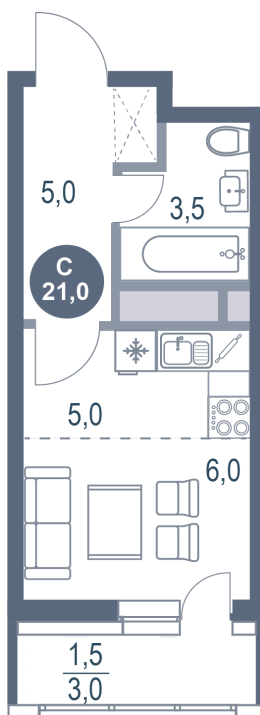

# Студия 21 м<sup>2</sup>

Отсканируйте QR-код  
и смотрите на сайте  
kotelnikipark.ru

5 448 880 руб.

В ипотеку от 23 763 руб.

Корпус

Корпус №12

Этаж

16

# На этаже 16

Студия 21 м<sup>2</sup>

22.11.2024, 04:20

Не является публичной офертой, цена может быть скорректирована. Информация взята с сайта «kotelnikipark.ru»

# На генплане Корпус №12

Студия 21 м<sup>2</sup>

22.11.2024, 04:20

Не является публичной офертой, цена может быть скорректирована. Информация взята с сайта «kotelnikipark.ru»