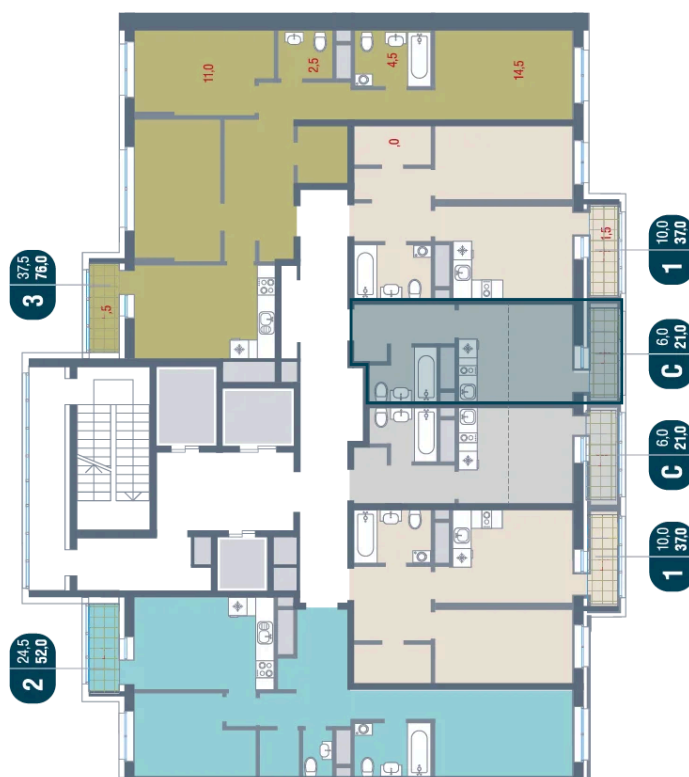

16

Секция

5

08.09.2024, 02:07

Не является публичной офертой, цена может быть скорректирована. Информация взята с сайта «kotelnikipark.ru»

На этаже 16

Студия 21 м²

08.09.2024, 02:07

Не является публичной офертой, цена может быть скорректирована. Информация взята с сайта «kotelnikipark.ru»

На генплане Корпус №12

Студия 21 м²

08.09.2024, 02:07

Не является публичной офертой, цена может быть скорректирована. Информация взята с сайта «kotelnikipark.ru»