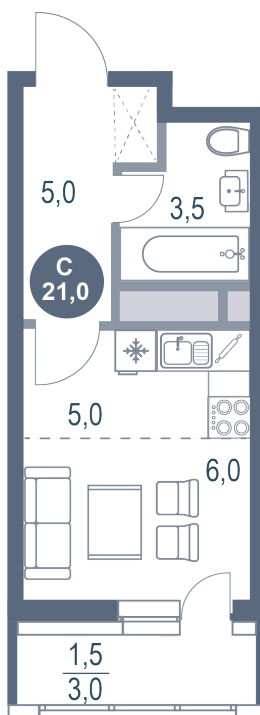

Номер: 698

Студия 21 м²

Отсканируйте QR-код
и смотрите на сайте
kotelnikipark.ru

5 148 058 руб.

В ипотеку от 23 763 руб.

Корпус

Корпус №12

Этаж

16

Секция

5

08.09.2024, 02:07

Не является публичной офертой, цена может быть скорректирована. Информация взята с сайта «kotelnikipark.ru»

На этаже 16

Студия 21 м²

08.09.2024, 02:07

Не является публичной офертой, цена может быть скорректирована. Информация взята с сайта «kotelnikipark.ru»

На генплане Корпус №12

Студия 21 м²

08.09.2024, 02:07

Не является публичной офертой, цена может быть скорректирована. Информация взята с сайта «kotelnikipark.ru»