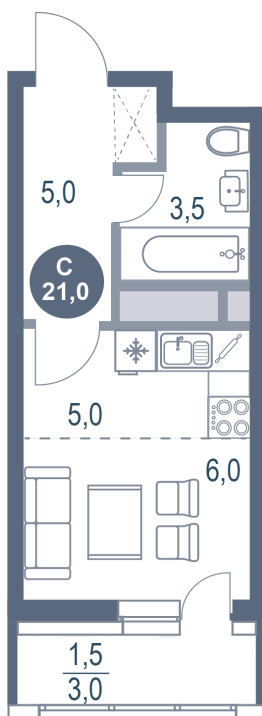

Номер: 201

Студия 21 м²

Отсканируйте QR-код и
смотрите на сайте
kotelnikipark.ru

~~5 504 620 руб.~~

5 231 389 руб.

В ипотеку от 21 370 руб.

Скидка

Корпус	Корпус №12	Этаж	13
Секция	2	Сдача	4 кв. 2026

07.05.2026 20:14 (Мск)

Не является публичной офертой, цена может быть скорректирована. Информация взята с сайта «kotelnikipark.ru»

На этаже 13

Студия 21 м²

07.05.2026 20:14 (Мск)

Не является публичной офертой, цена может быть скорректирована. Информация взята с сайта «kotelnikipark.ru»

На генплане Корпус №12

Студия 21 м²

07.05.2026 20:14 (Мск)

Не является публичной офертой, цена может быть скорректирована. Информация взята с сайта «kotelnikipark.ru»