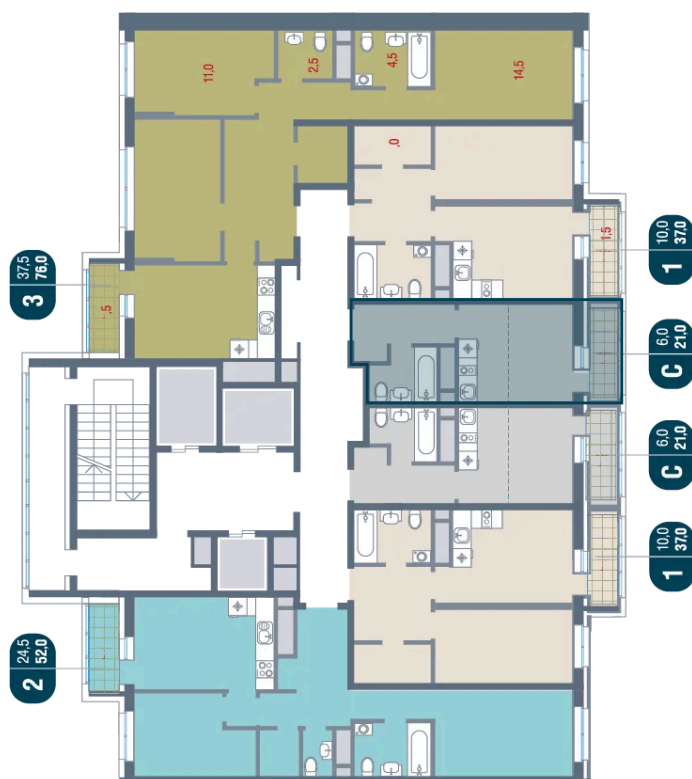

На этаже 12

Студия 21 м²

29.04.2026 01:57 (Мск)

Не является публичной офертой, цена может быть скорректирована. Информация взята с сайта «kotelnikipark.ru»