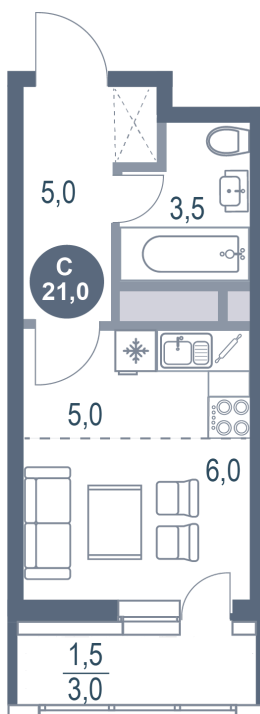

# Студия 21 м<sup>2</sup>

Отсканируйте QR-код и  
смотрите на сайте  
kotelnikipark.ru

~~6 014 290 руб.~~

**5 715 586 руб.**

В ипотеку от 23 348 руб.

Скидка

Корпус	Корпус №12	Этаж	12
Секция	5	Сдача	4 кв. 2026

# На генплане Корпус №12

Студия 21 м<sup>2</sup>

29.04.2026 01:57 (Мск)

Не является публичной офертой, цена может быть скорректирована. Информация взята с сайта «kotelnikipark.ru»