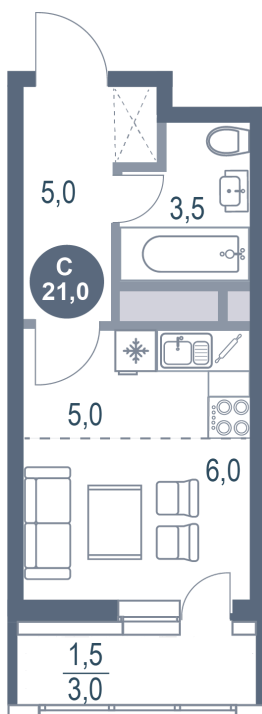

Номер: 674

Студия 21 м²

Отсканируйте QR-код и
смотрите на сайте
kotelnikipark.ru

~~6 014 290 руб.~~

5 715 586 руб.

В ипотеку от 23 348 руб.

Скидка

Корпус

Корпус №12

Этаж

12

Секция

5

Сдача

4 кв. 2026

29.04.2026 00:16 (Мск)

Не является публичной офертой, цена может быть
скорректирована. Информация взята с сайта
«kotelnikipark.ru»

На этаже 12

Студия 21 м²

29.04.2026 00:16 (Мск)

Не является публичной офертой, цена может быть скорректирована. Информация взята с сайта «kotelnikipark.ru»

На генплане Корпус №12

Студия 21 м²

29.04.2026 00:16 (Мск)

Не является публичной офертой, цена может быть скорректирована. Информация взята с сайта «kotelnikipark.ru»