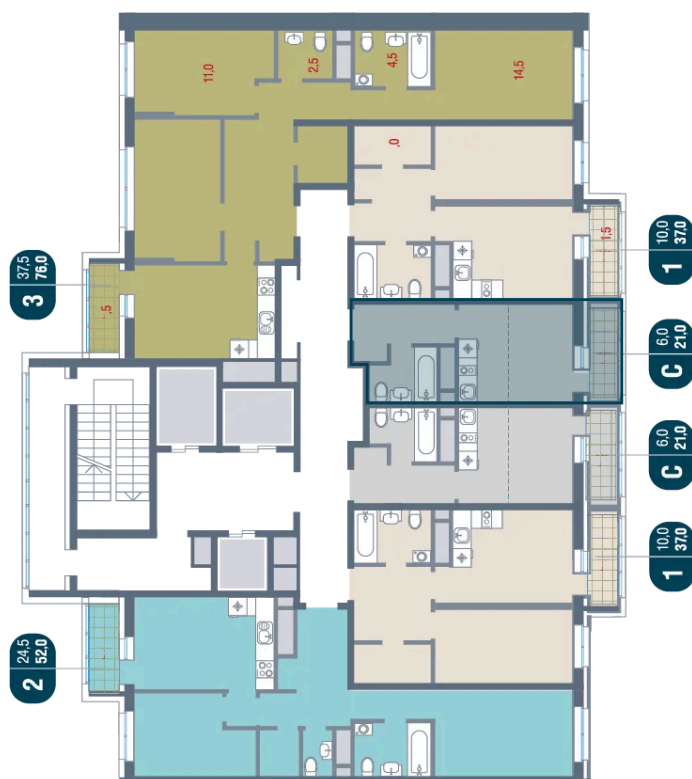

Корпус №12

Этаж

12

Секция

5

Сдача

4 кв. 2026

29.04.2026 00:16 (Мск)

Не является публичной офертой, цена может быть
скорректирована. Информация взята с сайта
«kotelnikipark.ru»

На этаже 12

Студия 21 м²

29.04.2026 00:16 (Мск)

Не является публичной офертой, цена может быть скорректирована. Информация взята с сайта «kotelnikipark.ru»

На генплане Корпус №12

Студия 21 м²

29.04.2026 00:16 (Мск)

Не является публичной офертой, цена может быть скорректирована. Информация взята с сайта «kotelnikipark.ru»