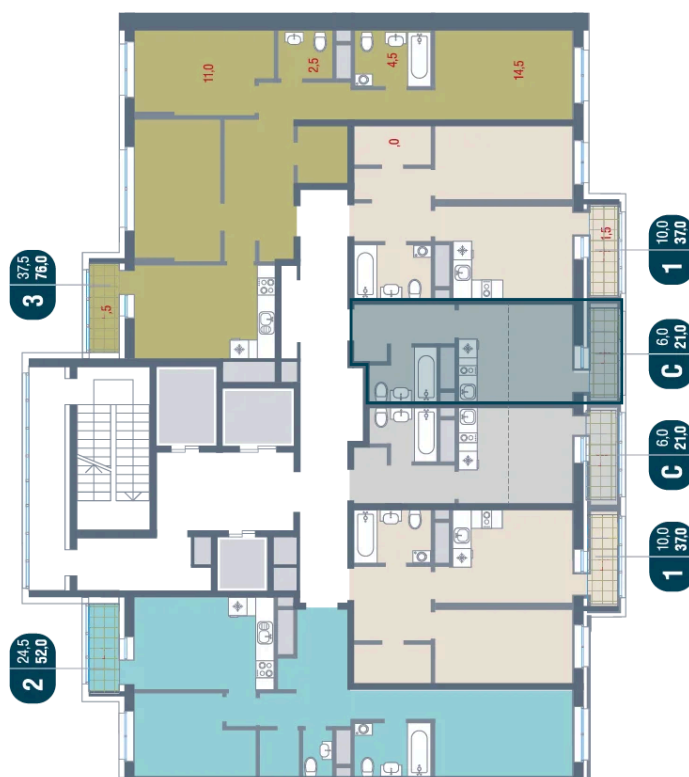

12

Секция

5

08.09.2024, 01:06

Не является публичной офертой, цена может быть скорректирована. Информация взята с сайта «kotelnikipark.ru»

На этаже 12

Студия 21 м²

08.09.2024, 01:06

Не является публичной офертой, цена может быть скорректирована. Информация взята с сайта «kotelnikipark.ru»

На генплане Корпус №12

Студия 21 м²

08.09.2024, 01:06

Не является публичной офертой, цена может быть скорректирована. Информация взята с сайта «kotelnikipark.ru»