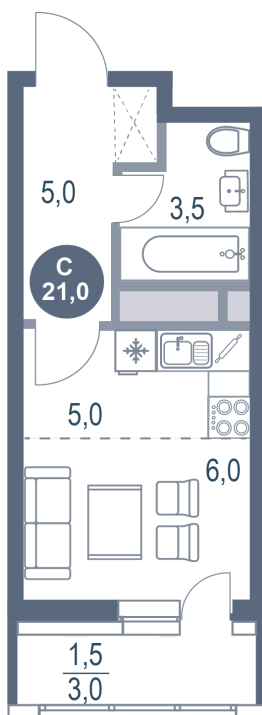

Номер: 674

Студия 21 м²

Отсканируйте QR-код
и смотрите на сайте
kotelnikipark.ru

5 258 620 руб.

В ипотеку от 22 929 руб.

Корпус

Корпус №12

Этаж

12

Секция

5

25.11.2024, 15:09

Не является публичной офертой, цена может быть скорректирована. Информация взята с сайта «kotelnikipark.ru»

На этаже 12

Студия 21 м²

25.11.2024, 15:09

Не является публичной офертой, цена может быть скорректирована. Информация взята с сайта «kotelnikipark.ru»

На генплане Корпус №12

Студия 21 м²

25.11.2024, 15:09

Не является публичной офертой, цена может быть скорректирована. Информация взята с сайта «kotelnikipark.ru»