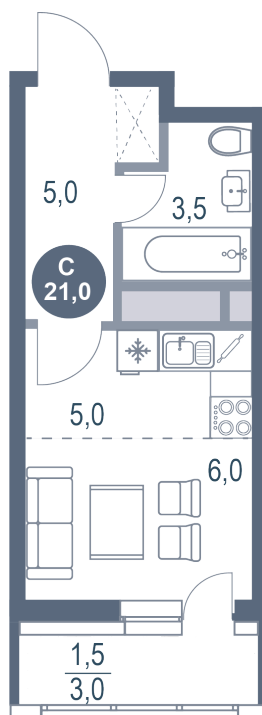

Номер: 674

Студия 21 м²

Отсканируйте QR-код
и смотрите на сайте
kotelnikipark.ru

4 967 424 руб.

В ипотеку от 22 929 руб.

Корпус

Корпус №12

Этаж

12

Секция

5

08.09.2024, 01:06

Не является публичной офертой, цена может быть скорректирована. Информация взята с сайта «kotelnikipark.ru»

На этаже 12

Студия 21 м²

08.09.2024, 01:06

Не является публичной офертой, цена может быть скорректирована. Информация взята с сайта «kotelnikipark.ru»

На генплане Корпус №12

Студия 21 м²

08.09.2024, 01:06

Не является публичной офертой, цена может быть скорректирована. Информация взята с сайта «kotelnikipark.ru»