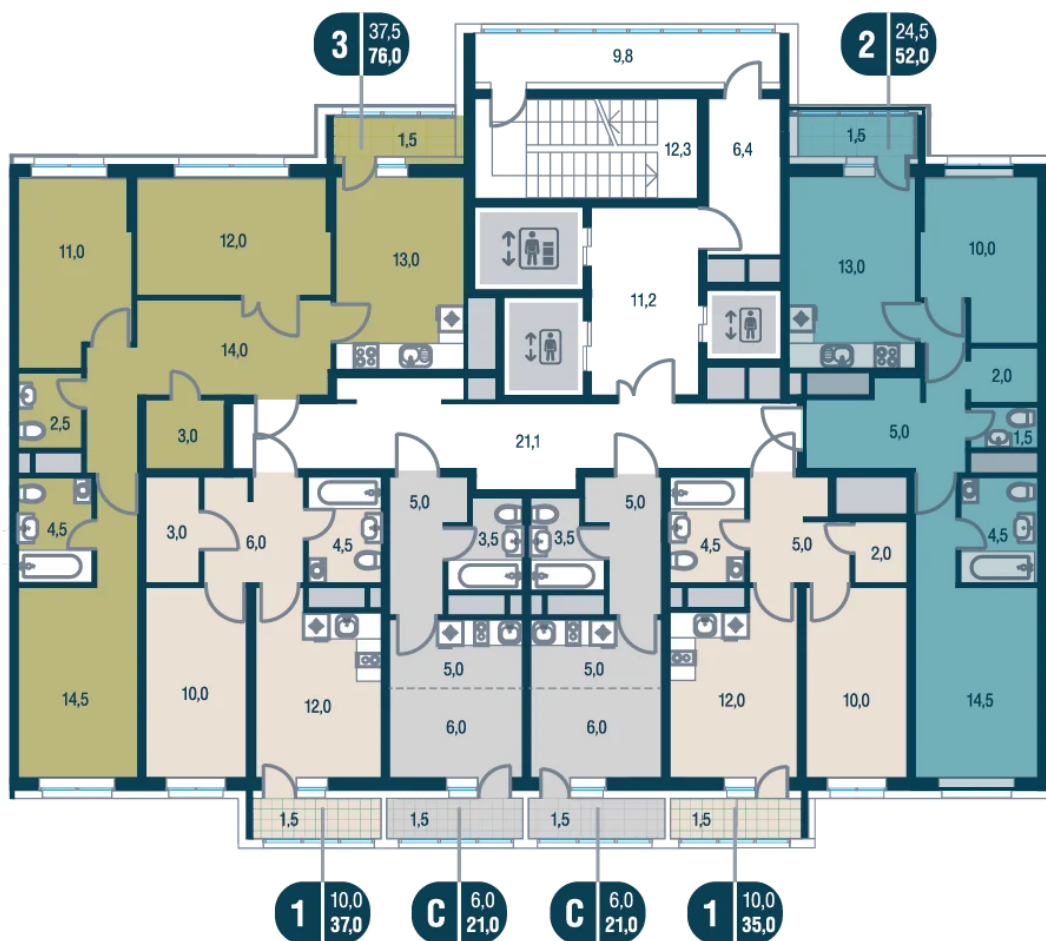

# На этаже 11

2 комнатная 52 м<sup>2</sup>

18.10.2024, 05:36

Не является публичной офертой, цена может быть скорректирована. Информация взята с сайта «kotelnikipark.ru»

# На генплане Корпус №11

2 комнатная 52 м<sup>2</sup>

18.10.2024, 05:36

Не является публичной офертой, цена может быть скорректирована. Информация взята с сайта «kotelnikipark.ru»