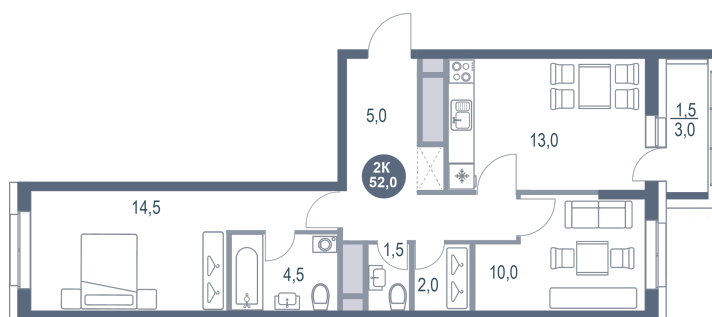

Номер: 223

2 комнатная 52 м²

Отсканируйте QR-код
и смотрите на сайте
kotelnikipark.ru

9 309 600 руб.

В ипотеку от 40 657 руб.

Корпус

Корпус №11

Этаж

11

Секция

2

24.11.2024, 16:18

Не является публичной офертой, цена может быть скорректирована. Информация взята с сайта «kotelnikipark.ru»

На этаже 11

2 комнатная 52 м²

24.11.2024, 16:18