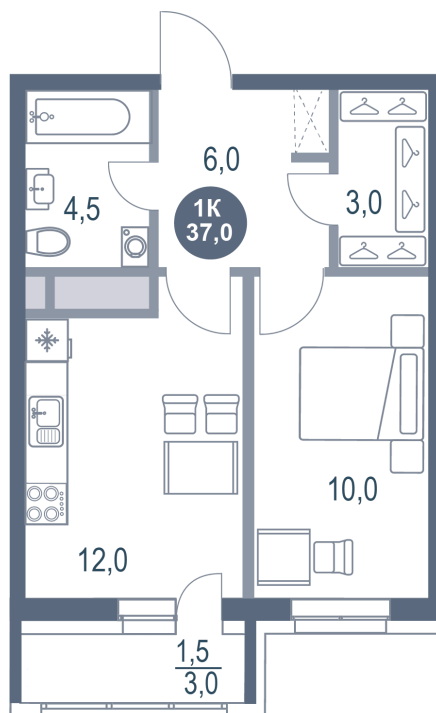

Номер: 506

# 1 КОМНАТНАЯ 37 м<sup>2</sup>

Отсканируйте QR-код и  
смотрите на сайте  
kotelnikipark.ru

~~8 261 770 руб.~~

**7 850 700 руб.**

В ипотеку от 32 070 руб.

Скидка

Корпус	Корпус №12	Этаж	12
Секция	4	Сдача	4 кв. 2026

# На генплане Корпус №12

1 комнатная 37 м<sup>2</sup>

22.05.2026 22:40 (Мск)

Не является публичной офертой, цена может быть скорректирована.  
Информация взята с сайта «kotelnikipark.ru».