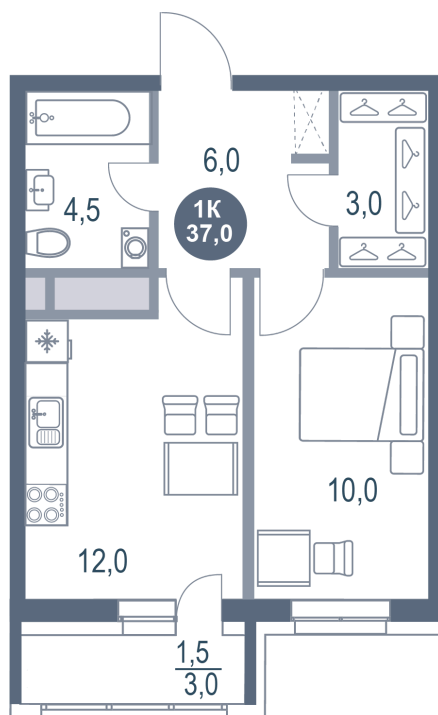

Номер: 683

1 комнатная 37 м²

Отсканируйте QR-код
и смотрите на сайте
kotelnikipark.ru

7 922 280 руб.

В ипотеку от 34 567 руб.

Корпус

Корпус №11

Этаж

17

Секция

5

21.11.2024, 21:48

Не является публичной офертой, цена может быть скорректирована. Информация взята с сайта «kotelnikipark.ru»

На этаже 17

1 комнатная 37 м²

21.11.2024, 21:48

Не является публичной офертой, цена может быть скорректирована. Информация взята с сайта «kotelnikipark.ru»

На генплане Корпус №11

1 комнатная 37 м²

21.11.2024, 21:48

Не является публичной офертой, цена может быть скорректирована. Информация взята с сайта «kotelnikipark.ru»