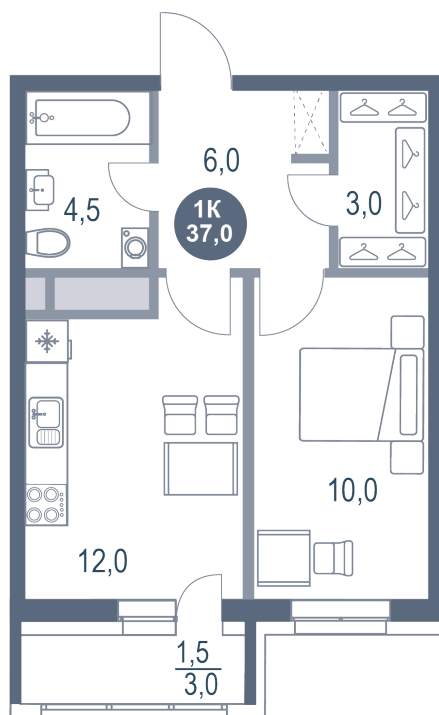

Номер: 683

1 комнатная 37 м²

Отсканируйте QR-код
и смотрите на сайте
kotelnikipark.ru

7 488 800 руб.

В ипотеку от 34 567 руб.

Корпус

Корпус №11

Этаж

17

Секция

5

08.09.2024, 00:23

Не является публичной офертой, цена может быть скорректирована. Информация взята с сайта «kotelnikipark.ru»

На генплане Корпус №11

1 комнатная 37 м²

08.09.2024, 00:23