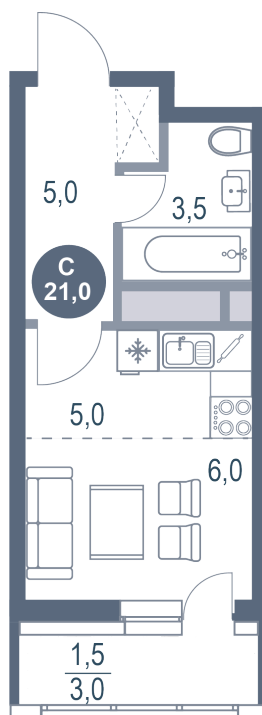

Номер: 256

# Студия 21 м<sup>2</sup>

Отсканируйте QR-код  
и смотрите на сайте  
kotelnikipark.ru

4 730 544 руб.

В ипотеку от 21 836 руб.

Корпус

Корпус №11

Этаж

16

# На этаже 16

Студия 21 м<sup>2</sup>

08.09.2024, 02:56

Не является публичной офертой, цена может быть скорректирована. Информация взята с сайта «kotelnikipark.ru»

# На генплане Корпус №11

Студия 21 м<sup>2</sup>

08.09.2024, 02:56

Не является публичной офертой, цена может быть скорректирована. Информация взята с сайта «kotelnikipark.ru»