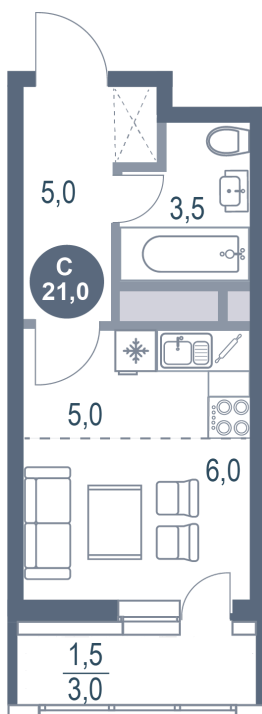

Номер: 40

# Студия 21 м<sup>2</sup>

Отсканируйте QR-код и  
смотрите на сайте  
kotelnikipark.ru

~~5 657 920 руб.~~

**5 377 024 руб.**

В ипотеку от 21 965 руб.

Скидка

Корпус

Корпус №12