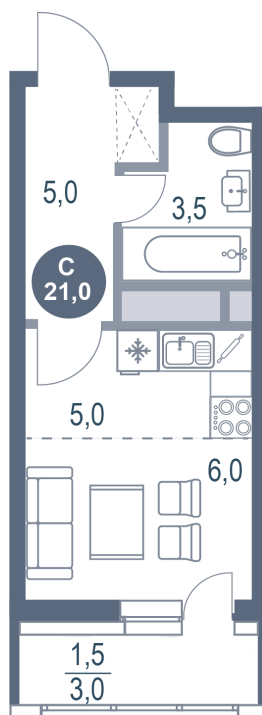

Номер: 817

Студия 21 м²

Отсканируйте QR-код
и смотрите на сайте
kotelnikipark.ru

5 879 590 руб.

В ипотеку от 25 673 руб.

Корпус

Корпус №12

Этаж