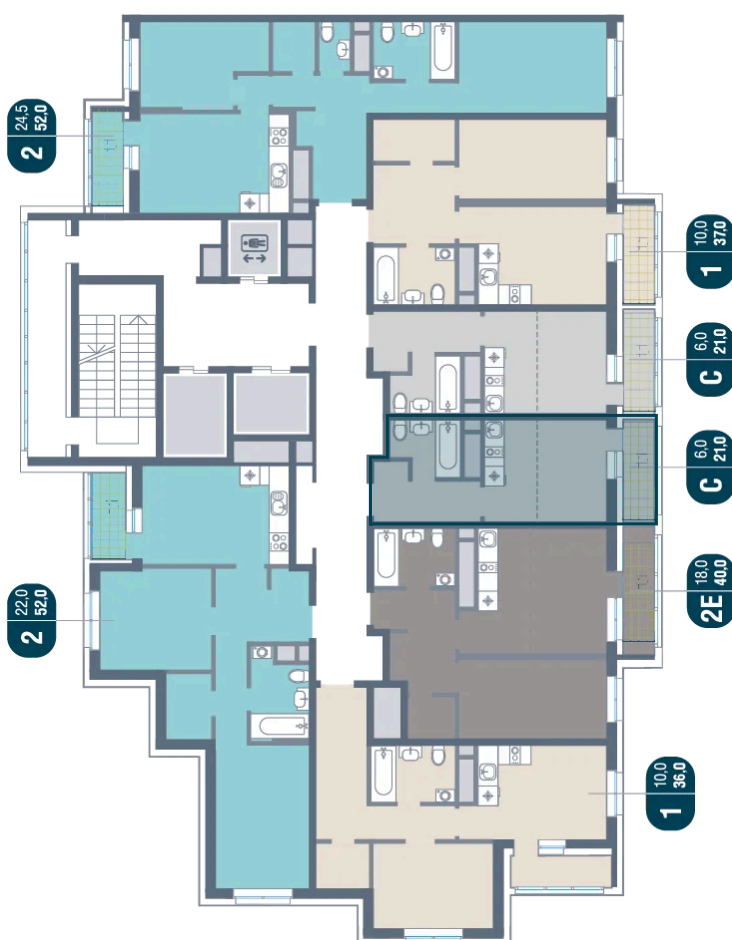

Номер: 817

Студия 21 м²

Отсканируйте QR-код
и смотрите на сайте
kotelnikipark.ru

5 561 741 руб.

В ипотеку от 25 673 руб.

Корпус

Корпус №12

Этаж

12

Секция

6

08.09.2024, 02:29

Не является публичной офертой, цена может быть скорректирована. Информация взята с сайта «kotelnikipark.ru»

На этаже 12

Студия 21 м²

08.09.2024, 02:29

Не является публичной офертой, цена может быть скорректирована. Информация взята с сайта «kotelnikipark.ru»

На генплане Корпус №12

Студия 21 м²

08.09.2024, 02:29

Не является публичной офертой, цена может быть скорректирована. Информация взята с сайта «kotelnikipark.ru»