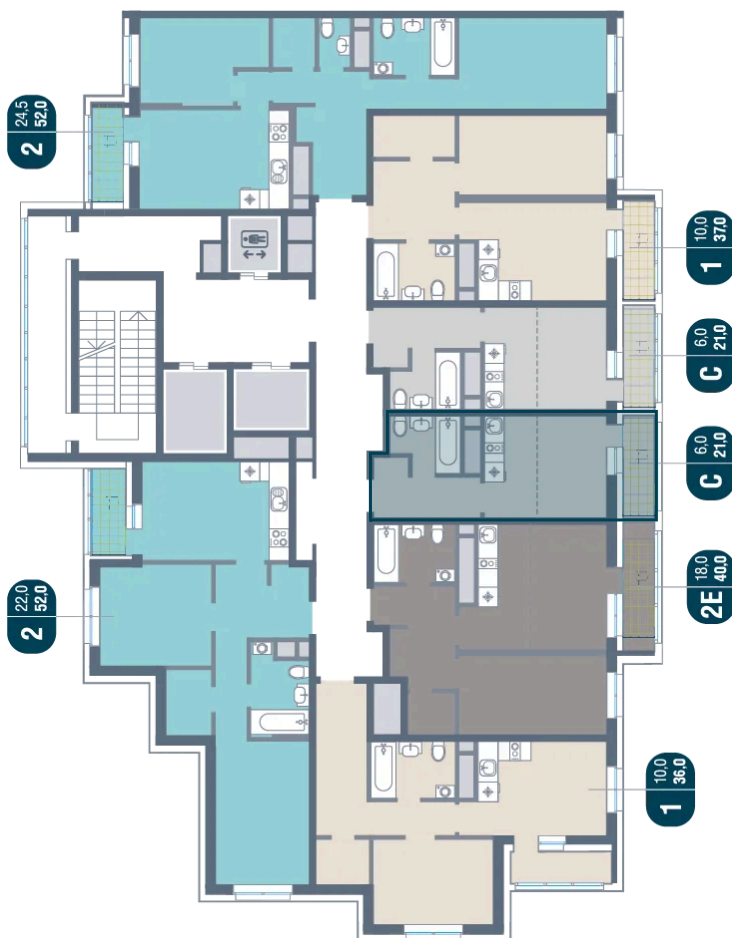

Номер: 817

Студия 21 м²

Отсканируйте QR-код и
смотрите на сайте
kotelnikipark.ru

~~6 564 490 руб.~~

6 238 276 руб.

В ипотеку от 27 303 руб.

Скидка

Европланировка

Корпус	Корпус №12	Этаж	12
Секция	6	Сдача	4 кв. 2026

26.06.2026 07:53 (Мск)

Не является публичной офертой, цена может быть скорректирована.
Информация взята с сайта «kotelnikipark.ru».

На этаже 12

Студия 21 м²

26.06.2026 07:53 (Мск)

Не является публичной офертой, цена может быть скорректирована.
Информация взята с сайта «kotelnikipark.ru».

На генплане Корпус №12

Студия 21 м²

26.06.2026 07:53 (Мск)

Не является публичной офертой, цена может быть скорректирована.
Информация взята с сайта «kotelnikipark.ru».