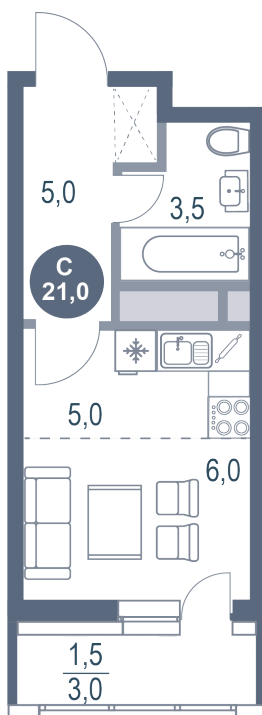

Номер: 817

Студия 21 м²

Отсканируйте QR-код
и смотрите на сайте
kotelnikipark.ru

5 561 741 руб.

В ипотеку от 25 673 руб.

Корпус

Корпус №12

Этаж

12

Секция

6

08.09.2024, 02:29

Не является публичной офертой, цена может быть скорректирована. Информация взята с сайта «kotelnikipark.ru»

На этаже 12

Студия 21 м²

08.09.2024, 02:29

Не является публичной офертой, цена может быть скорректирована. Информация взята с сайта «kotelnikipark.ru»

На генплане Корпус №12

Студия 21 м²

08.09.2024, 02:29

Не является публичной офертой, цена может быть скорректирована. Информация взята с сайта «kotelnikipark.ru»