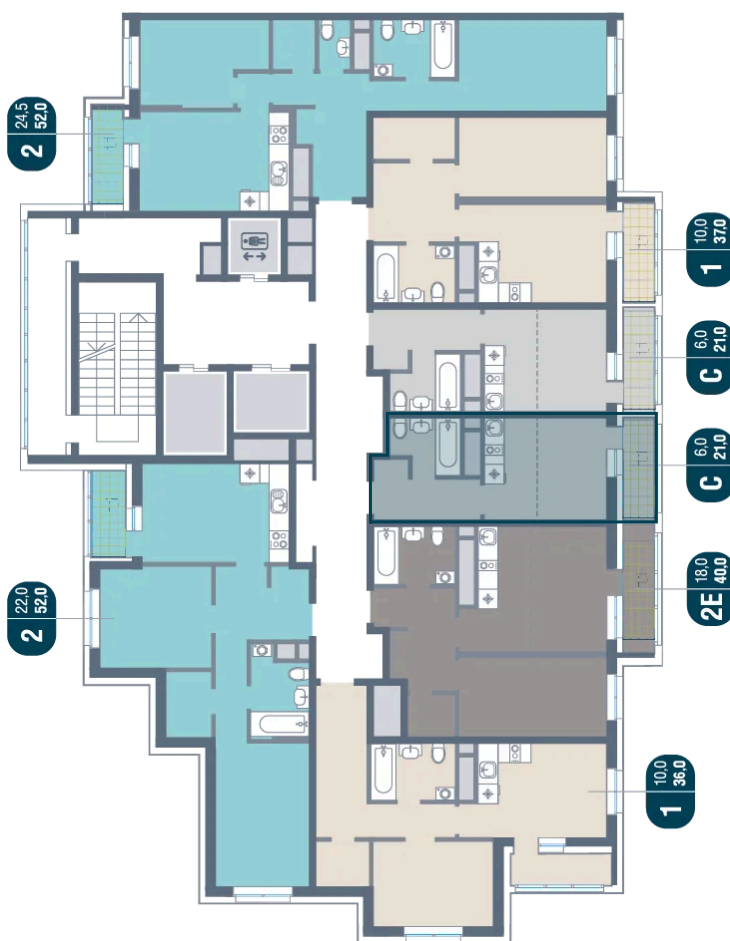

На этаже 12

Студия 21 м²

Адрес офиса продаж

Московская обл, г Котельники, мкр Новые
Котельники, д 2

08.04.2025 05:49 (Мск)

Не является публичной офертой, цена может
быть скорректирована. Информация взята с сайта
«kotelnikipark.ru»