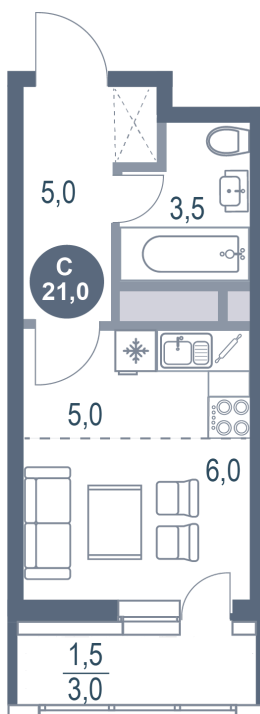

Номер: 817

Студия 21 м²

Отсканируйте QR-код и
смотрите на сайте
kotelnikipark.ru

~~6 430 510 руб.~~

6 110 995 руб.

В ипотеку от 24 963 руб.

Скидка

Корпус

Корпус №12

Этаж

12

Секция

6

Сдача

4 кв. 2026

27.04.2026 18:29 (Мск)

Не является публичной офертой, цена может быть
скорректирована. Информация взята с сайта
«kotelnikipark.ru»

На этаже 12

Студия 21 м²

27.04.2026 18:29 (Мск)

Не является публичной офертой, цена может быть скорректирована. Информация взята с сайта «kotelnikipark.ru»

На генплане Корпус №12

Студия 21 м²

27.04.2026 18:29 (Мск)

Не является публичной офертой, цена может быть скорректирована. Информация взята с сайта «kotelnikipark.ru»