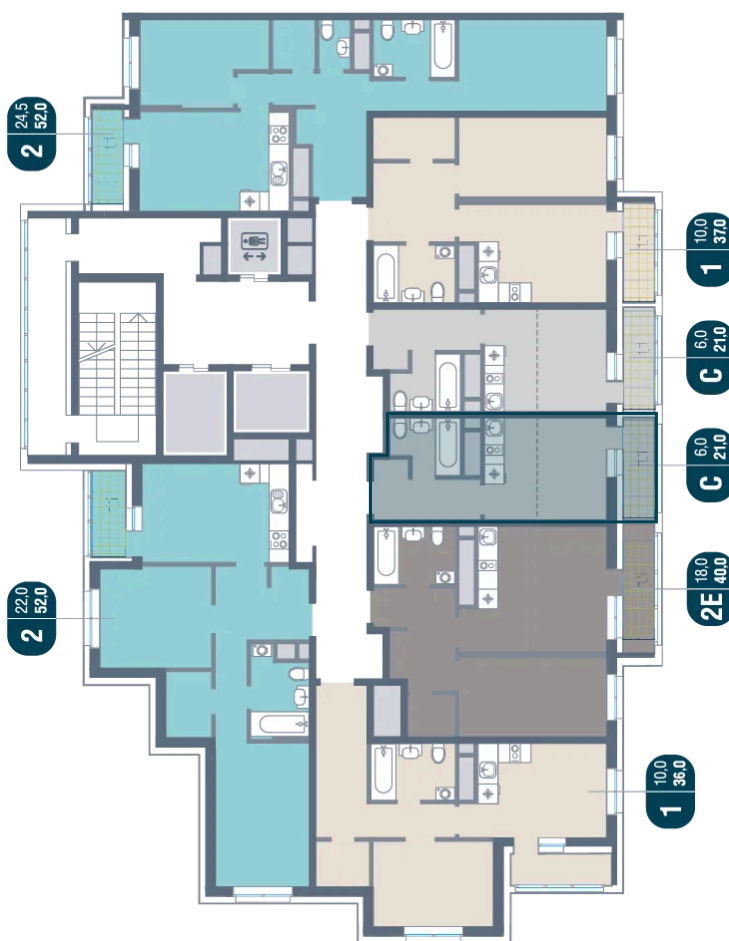

Номер: 817

Студия 21 м²

Отсканируйте QR-код
и смотрите на сайте
kotelnikipark.ru

5 879 590 руб.

В ипотеку от 25 673 руб.

Корпус

Корпус №12

Этаж

12

Секция

6

22.11.2024, 10:00

Не является публичной офертой, цена может быть скорректирована. Информация взята с сайта «kotelnikipark.ru»

На этаже 12

Студия 21 м²

22.11.2024, 10:00

Не является публичной офертой, цена может быть скорректирована. Информация взята с сайта «kotelnikipark.ru»

На генплане Корпус №12

Студия 21 м²

22.11.2024, 10:00

Не является публичной офертой, цена может быть скорректирована. Информация взята с сайта «kotelnikipark.ru»