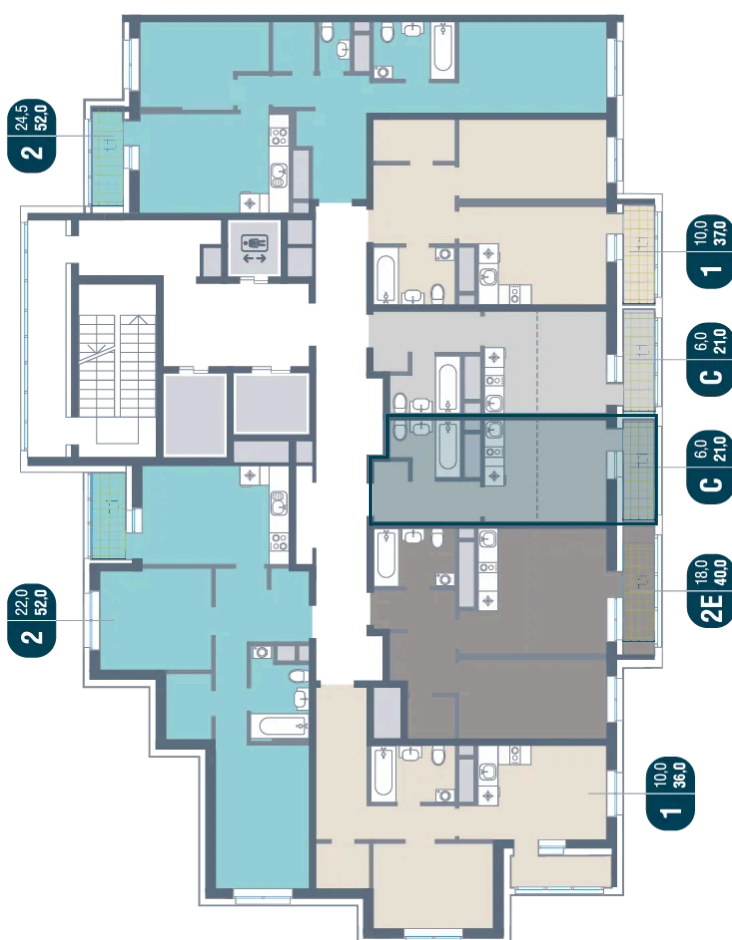

Корпус №12

Этаж

12

Секция

6

Сдача

4 кв. 2026

27.04.2026 18:29 (Мск)

Не является публичной офертой, цена может быть
скорректирована. Информация взята с сайта
«kotelnikipark.ru»

На этаже 12

Студия 21 м²

27.04.2026 18:29 (Мск)

Не является публичной офертой, цена может быть скорректирована. Информация взята с сайта «kotelnikipark.ru»

На генплане Корпус №12

Студия 21 м²

27.04.2026 18:29 (Мск)

Не является публичной офертой, цена может быть скорректирована. Информация взята с сайта «kotelnikipark.ru»