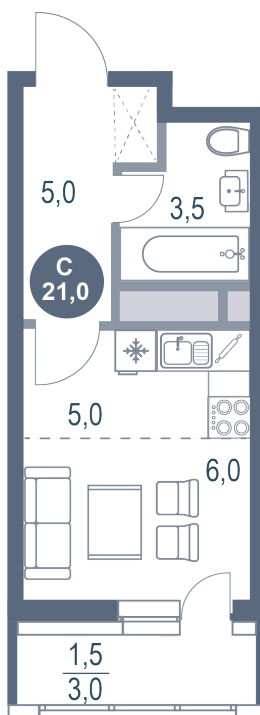

Номер: 549

Студия 21 м²

Отсканируйте QR-код
и смотрите на сайте
kotelnikipark.ru

4 952 388 руб.

В ипотеку от 22 860 руб.

Корпус

Корпус №11

Этаж

18

Секция

4

08.09.2024, 03:16

Не является публичной офертой, цена может быть скорректирована. Информация взята с сайта «kotelnikipark.ru»

На этаже 18

Студия 21 м²

08.09.2024, 03:16

Не является публичной офертой, цена может быть скорректирована. Информация взята с сайта «kotelnikipark.ru»

На генплане Корпус №11

Студия 21 м²

08.09.2024, 03:16

Не является публичной офертой, цена может быть скорректирована. Информация взята с сайта «kotelnikipark.ru»