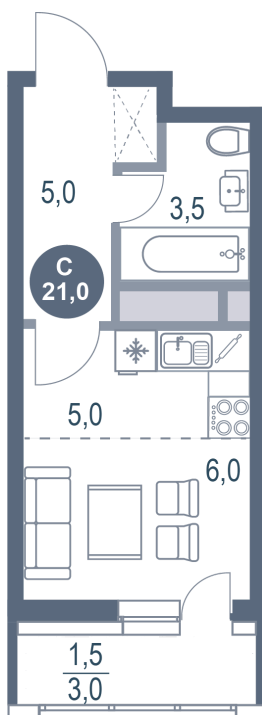

Номер: 549

Студия 21 м²

Отсканируйте QR-код
и смотрите на сайте
kotelnikipark.ru

5 255 260 руб.

В ипотеку от 22 860 руб.

Корпус

Корпус №11

Этаж

18

Секция

4

24.11.2024, 07:01

Не является публичной офертой, цена может быть скорректирована. Информация взята с сайта «kotelnikipark.ru»

На этаже 18

Студия 21 м²

24.11.2024, 07:01

Не является публичной офертой, цена может быть скорректирована. Информация взята с сайта «kotelnikipark.ru»

На генплане Корпус №11

Студия 21 м²

24.11.2024, 07:01

Не является публичной офертой, цена может быть скорректирована. Информация взята с сайта «kotelnikipark.ru»