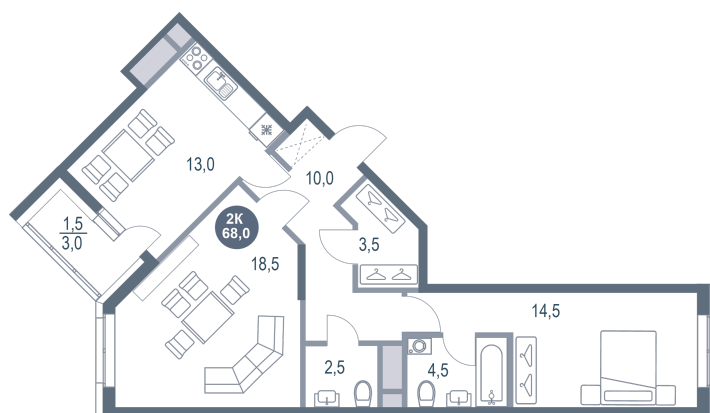

Номер: 492

2 комнатная 68 м²

Отсканируйте QR-код
и смотрите на сайте
kotelnikipark.ru

12 018 160 руб.

В ипотеку от 52 469 руб.

Корпус

Корпус №12

Этаж

10

Секция

4

21.12.2024, 17:21

Не является публичной офертой, цена может быть скорректирована. Информация взята с сайта «kotelnikipark.ru»

На этаже 10

2 комнатная 68 м²

21.12.2024, 17:21