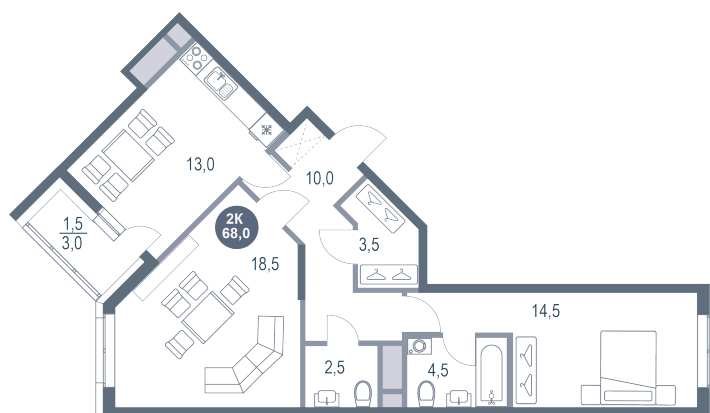

Номер: 532

2 комнатная 68 м²

Отсканируйте QR-код
и смотрите на сайте
kotelnikipark.ru

11 893 295 руб.

В ипотеку от 54 898 руб.

Корпус

Корпус №12

Этаж

15

Секция

4

08.09.2024, 02:12

Не является публичной офертой, цена может быть скорректирована. Информация взята с сайта «kotelnikipark.ru»

На этаже 15

2 комнатная 68 м²

08.09.2024, 02:12