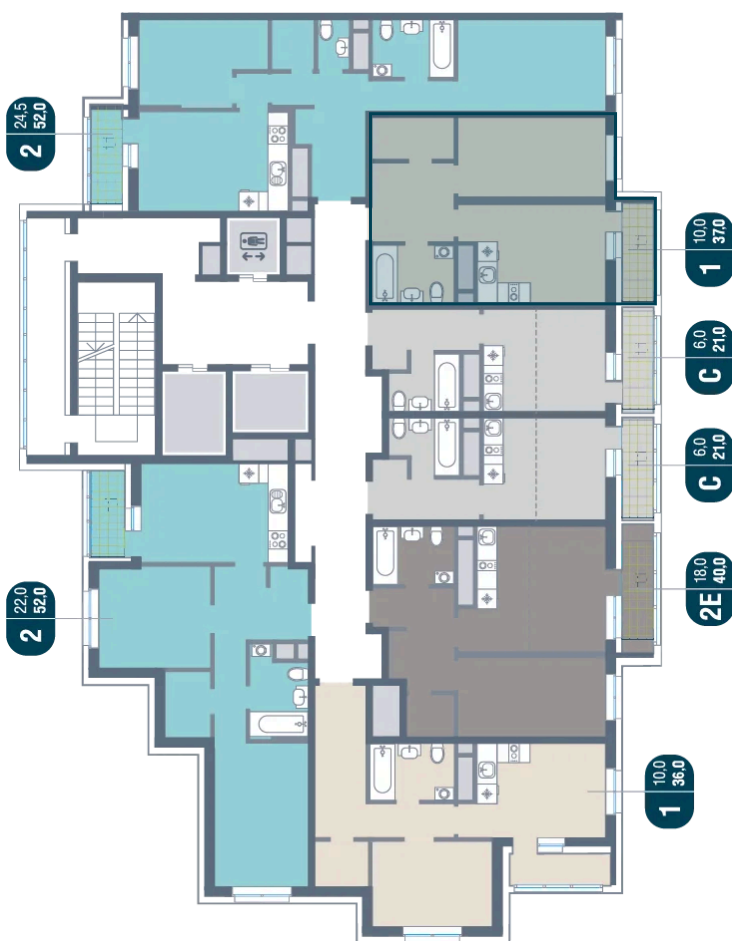

# 1 комнатная 37 м<sup>2</sup>

Отсканируйте QR-код  
и смотрите на сайте  
kotelnikipark.ru

9 159 930 руб.

В ипотеку от 40 057 руб.

Корпус

Корпус №12

Этаж

15

# На этаже 15

1 комнатная 37 м<sup>2</sup>

23.11.2024, 21:57

Не является публичной офертой, цена может быть скорректирована. Информация взята с сайта «kotelnikipark.ru»

# На генплане Корпус №12

1 комнатная 37 м<sup>2</sup>

23.11.2024, 21:57

Не является публичной офертой, цена может быть скорректирована. Информация взята с сайта «kotelnikipark.ru»