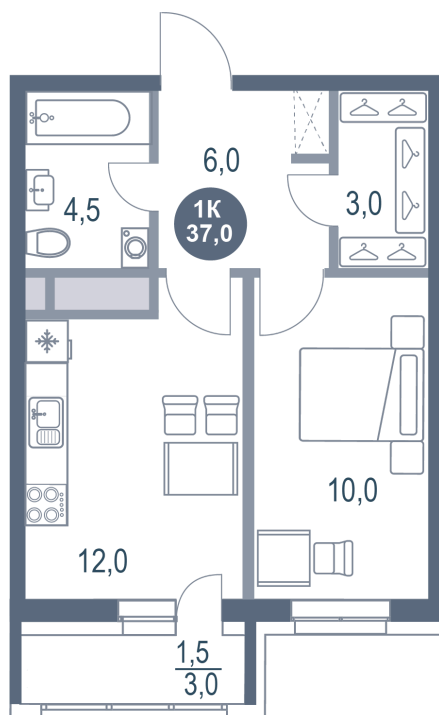

# 1 комнатная 37 м<sup>2</sup>

Отсканируйте QR-код  
и смотрите на сайте  
kotelnikipark.ru

9 159 930 руб.

В ипотеку от 40 057 руб.

Корпус

Корпус №12

Этаж

15