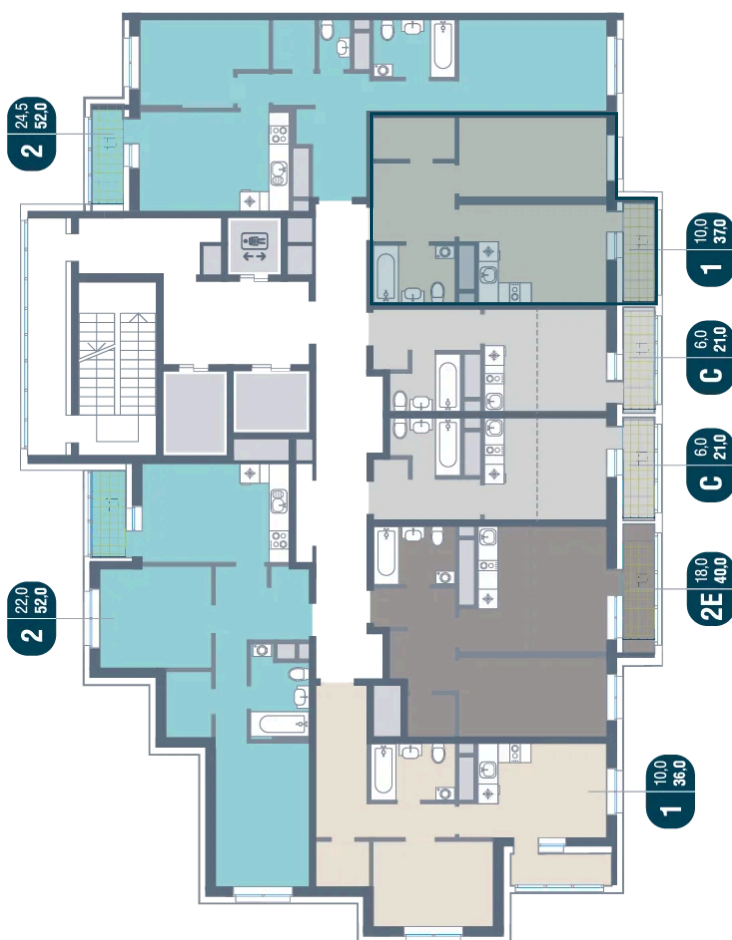

Номер: 836

1 КОМНАТНАЯ 37 м²

Отсканируйте QR-код и
смотрите на сайте
kotelnikipark.ru

~~9 252 260 руб.~~

8 791 647 руб.

В ипотеку от 38 479 руб.

Скидка

Корпус	Корпус №12	Этаж	15
Секция	6	Сдача	4 кв. 2026

27.06.2026 07:44 (Мск)

Не является публичной офертой, цена может быть скорректирована.
Информация взята с сайта «kotelnikipark.ru».

На этаже 15

1 комнатная 37 м²

27.06.2026 07:44 (Мск)

Не является публичной офертой, цена может быть скорректирована.
Информация взята с сайта «kotelnikipark.ru».

На генплане Корпус №12

1 комнатная 37 м²

27.06.2026 07:44 (Мск)

Не является публичной офертой, цена может быть скорректирована.
Информация взята с сайта «kotelnikipark.ru».