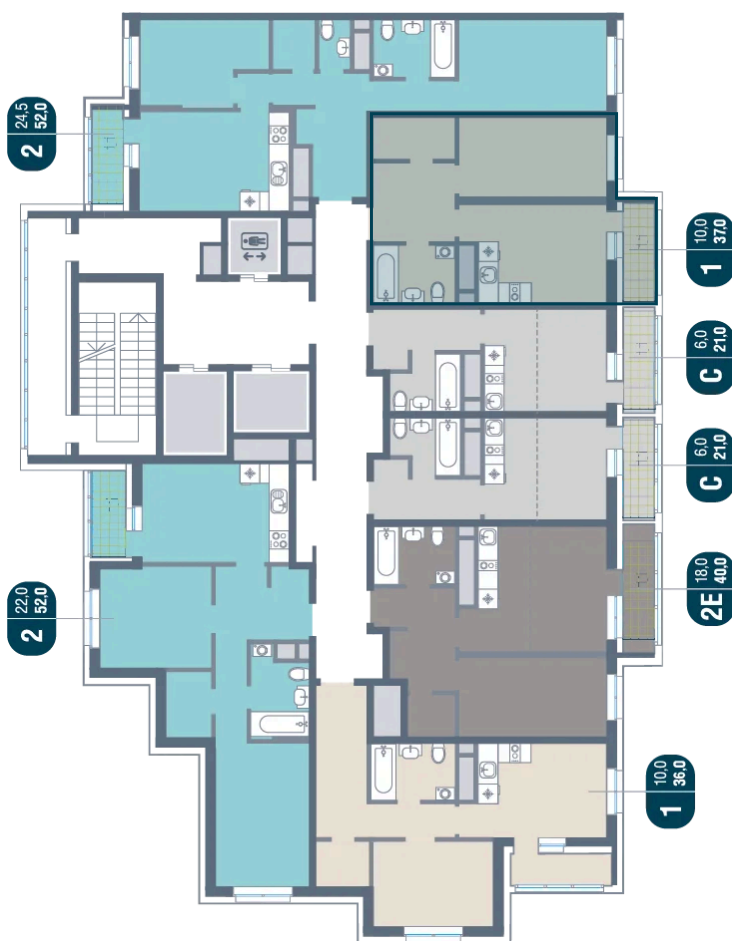

Номер: 836

1 КОМНАТНАЯ 37 м²

Отсканируйте QR-код и
смотрите на сайте
kotelnikipark.ru

~~9 044 320 руб.~~

8 594 104 руб.

В ипотеку от 35 107 руб.

Скидка

Корпус

Корпус №12

Этаж

15

Секция

6

Сдача

4 кв. 2026

10.05.2026 15:25 (Мск)

Не является публичной офертой, цена может быть скорректирована. Информация взята с сайта «kotelnikipark.ru»

На этаже 15

1 комнатная 37 м²

10.05.2026 15:25 (Мск)

Не является публичной офертой, цена может быть скорректирована. Информация взята с сайта «kotelnikipark.ru»

На генплане Корпус №12

1 комнатная 37 м²

10.05.2026 15:25 (Мск)

Не является публичной офертой, цена может быть скорректирована. Информация взята с сайта «kotelnikipark.ru»