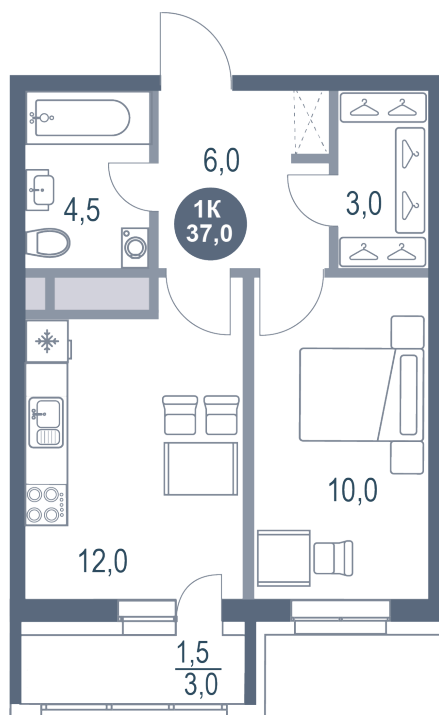

Номер: 836

1 комнатная 37 м²

Отсканируйте QR-код
и смотрите на сайте
kotelnikipark.ru

8 678 113 руб.

В ипотеку от 40 057 руб.

Корпус

Корпус №12

Этаж

15

Секция

6

08.09.2024, 02:52

Не является публичной офертой, цена может быть скорректирована. Информация взята с сайта «kotelnikipark.ru»

На этаже 15

1 комнатная 37 м²

08.09.2024, 02:52

Не является публичной офертой, цена может быть скорректирована. Информация взята с сайта «kotelnikipark.ru»

На генплане Корпус №12

1 комнатная 37 м²

08.09.2024, 02:52

Не является публичной офертой, цена может быть скорректирована. Информация взята с сайта «kotelnikipark.ru»