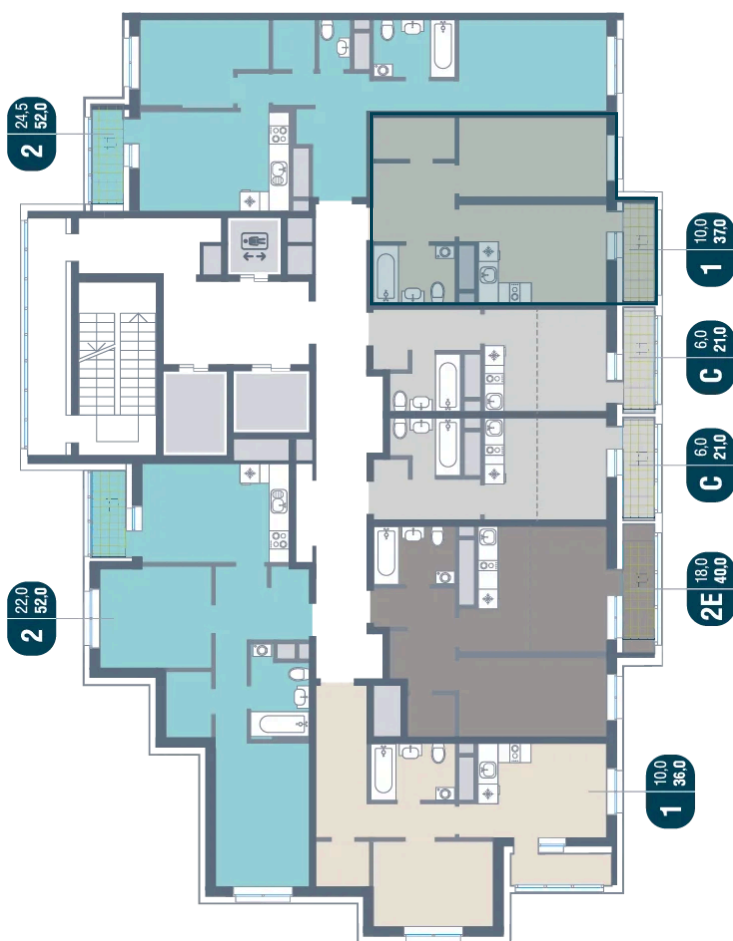

Номер: 836

1 комнатная 37 м²

Отсканируйте QR-код
и смотрите на сайте
kotelnikipark.ru

8 678 113 руб.

В ипотеку от 40 057 руб.

Корпус

Корпус №12

Этаж

15

Секция

6

08.09.2024, 02:52

Не является публичной офертой, цена может быть скорректирована. Информация взята с сайта «kotelnikipark.ru»

На этаже 15

1 комнатная 37 м²

08.09.2024, 02:52

Не является публичной офертой, цена может быть скорректирована. Информация взята с сайта «kotelnikipark.ru»

На генплане Корпус №12

1 комнатная 37 м²

08.09.2024, 02:52

Не является публичной офертой, цена может быть скорректирована. Информация взята с сайта «kotelnikipark.ru»