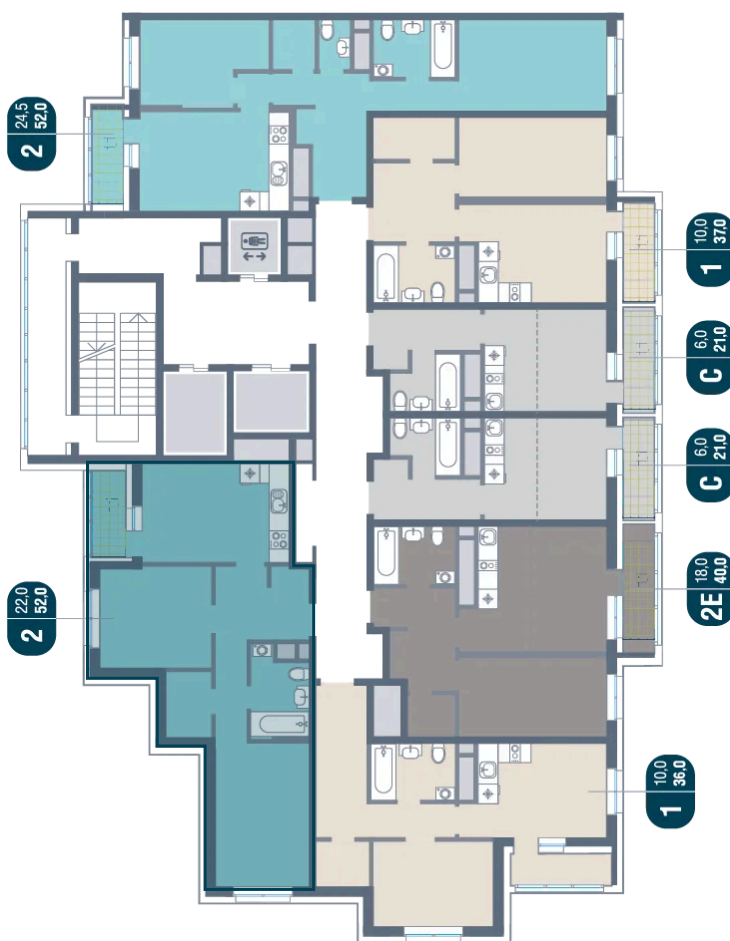

# 2 КОМНАТНАЯ 52 м<sup>2</sup>

Отсканируйте QR-код и  
смотрите на сайте  
kotelnikipark.ru

~~12 745 680 руб.~~

11 475 112 руб.

В ипотеку от 46 875 руб.

Скидка

Корпус	Корпус №12	Этаж	19
Секция	6	Сдача	4 кв. 2026

# На этаже 19

2 комнатная 52 м<sup>2</sup>

04.04.2026 14:04 (Мск)

Не является публичной офертой, цена может быть скорректирована. Информация взята с сайта «kotelnikipark.ru»

# На генплане Корпус №12

2 комнатная 52 м<sup>2</sup>

04.04.2026 14:04 (Мск)

Не является публичной офертой, цена может быть скорректирована. Информация взята с сайта «kotelnikipark.ru»