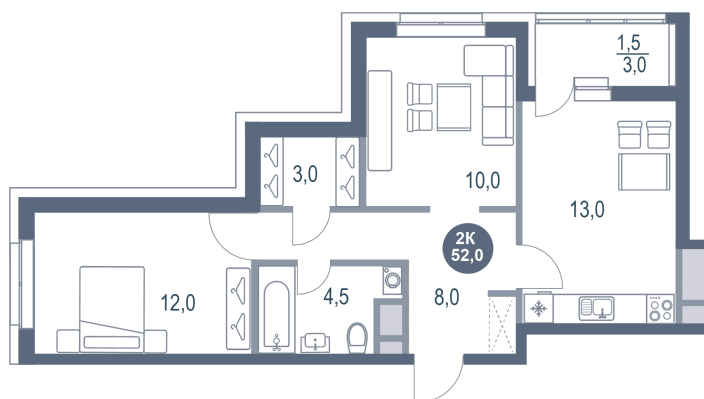

Номер: 869

2 КОМНАТНАЯ 52 м²

Отсканируйте QR-код и
смотрите на сайте
kotelnikipark.ru

~~12 838 760 руб.~~

11 558 884 руб.

В ипотеку от 47 218 руб.

Скидка

Корпус	Корпус №12	Этаж	19
Секция	6	Сдача	4 кв. 2026

21.05.2026 00:14 (Мск)

Не является публичной офертой, цена может быть скорректирована.
Информация взята с сайта «kotelnikipark.ru».

На этаже 19

2 комнатная 52 м²

21.05.2026 00:14 (Мск)

Не является публичной офертой, цена может быть скорректирована.
Информация взята с сайта «kotelnikipark.ru».

На генплане Корпус №12

2 комнатная 52 м²

21.05.2026 00:14 (Мск)

Не является публичной офертой, цена может быть скорректирована.
Информация взята с сайта «kotelnikipark.ru».