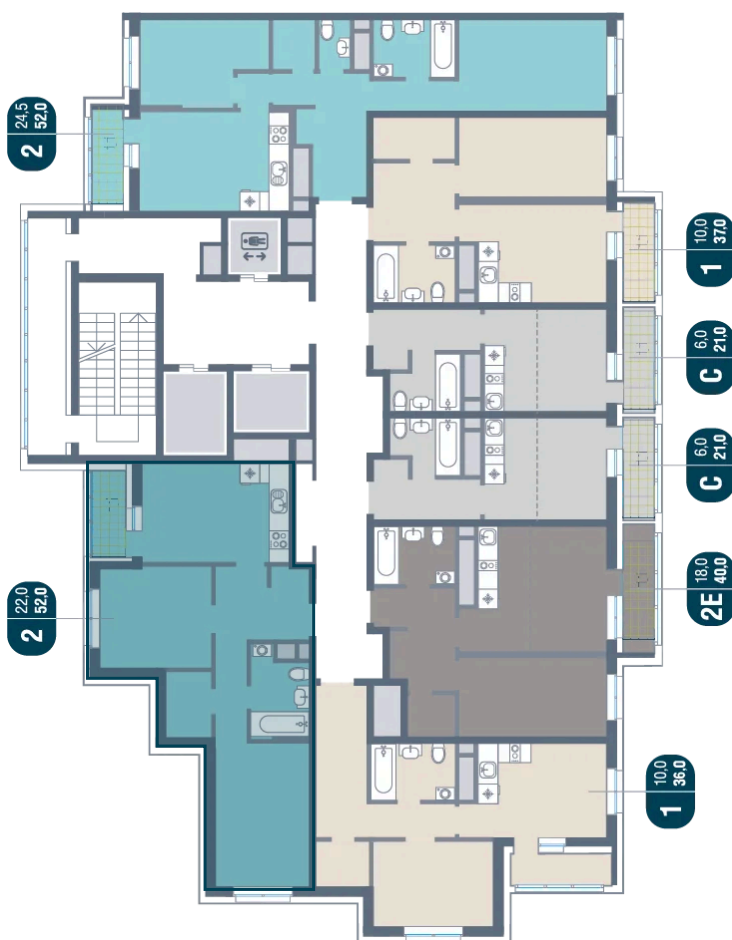

Номер: 869

2 КОМНАТНАЯ 52 м²

Отсканируйте QR-код и
смотрите на сайте
kotelnikipark.ru

~~12 838 760 руб.~~

11 558 884 руб.

В ипотеку от 47 218 руб.

Скидка

Корпус	Корпус №12	Этаж	19
Секция	6	Сдача	4 кв. 2026

21.05.2026 00:14 (Мск)

Не является публичной офертой, цена может быть скорректирована.
Информация взята с сайта «kotelnikipark.ru».

На этаже 19

2 комнатная 52 м²

21.05.2026 00:14 (Мск)

Не является публичной офертой, цена может быть скорректирована.
Информация взята с сайта «kotelnikipark.ru».

На генплане Корпус №12

2 комнатная 52 м²

21.05.2026 00:14 (Мск)

Не является публичной офертой, цена может быть скорректирована.
Информация взята с сайта «kotelnikipark.ru».