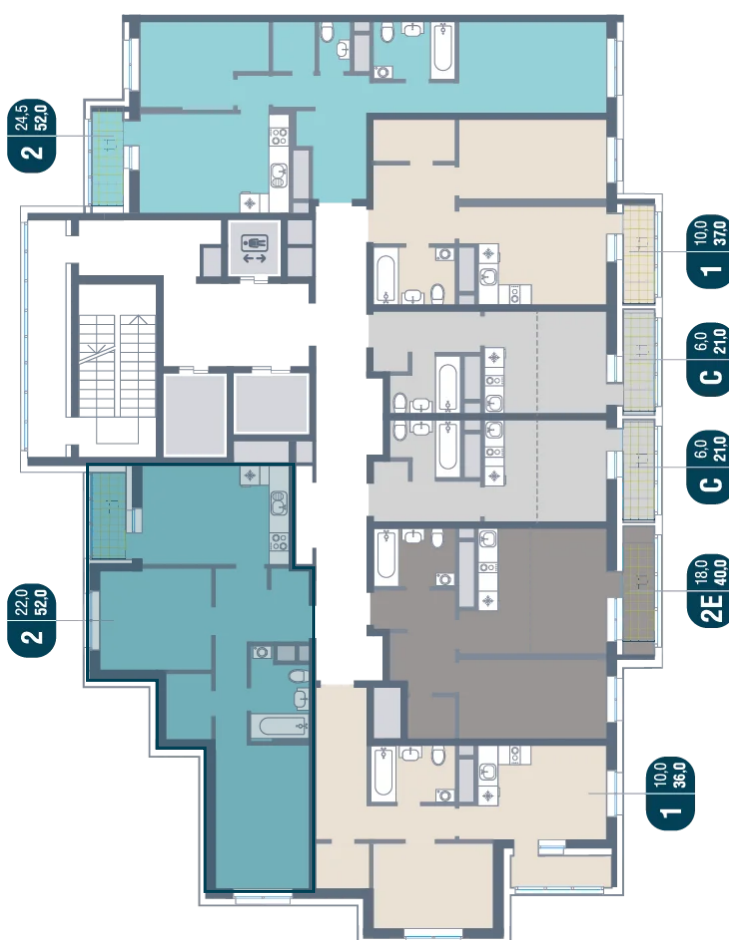

Номер: 869

2 комнатная 52 м²

Отсканируйте QR-код
и смотрите на сайте
kotelnikipark.ru

11 473 320 руб.

В ипотеку от 50 062 руб.

Корпус

Корпус №12

Этаж

19

Секция

6

18.10.2024, 05:32

Не является публичной офертой, цена может быть скорректирована. Информация взята с сайта «kotelnikipark.ru»

На этаже 19

2 комнатная 52 м²

18.10.2024, 05:32

Не является публичной офертой, цена может быть скорректирована. Информация взята с сайта «kotelnikipark.ru»

На генплане Корпус №12

2 комнатная 52 м²

18.10.2024, 05:32

Не является публичной офертой, цена может быть скорректирована. Информация взята с сайта «kotelnikipark.ru»