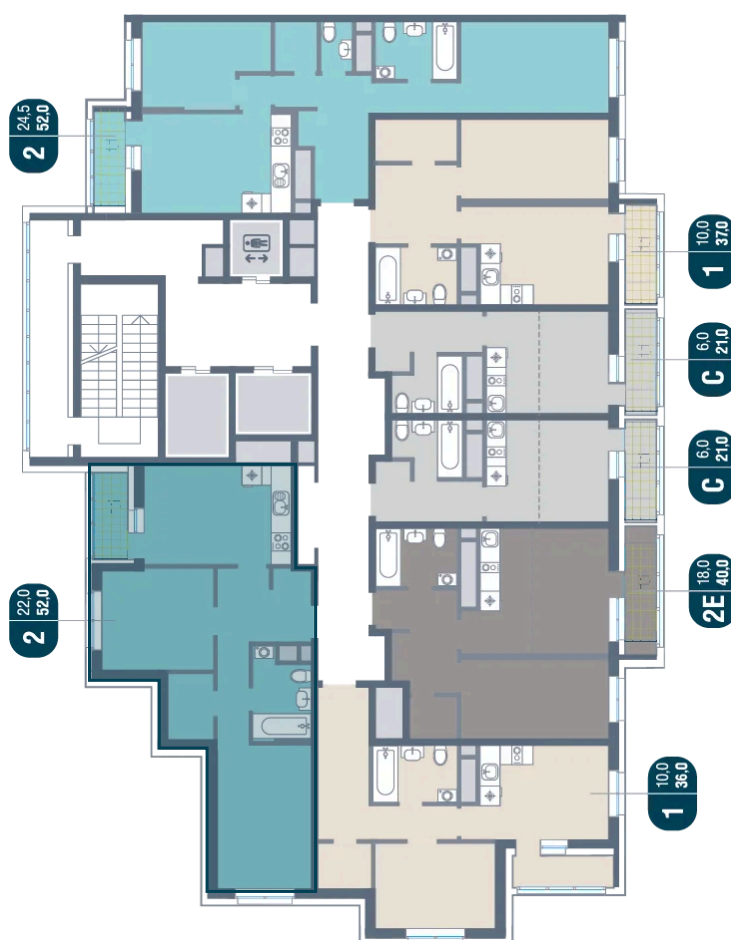

Номер: 869

2 комнатная 52 м²

Отсканируйте QR-код
и смотрите на сайте
kotelnikipark.ru

11 473 320 руб.

В ипотеку от 50 062 руб.

Корпус

Корпус №12

Этаж

19

Секция

6

24.11.2024, 21:45

Не является публичной офертой, цена может быть скорректирована. Информация взята с сайта «kotelnikipark.ru»

На этаже 19

2 комнатная 52 м²

24.11.2024, 21:45

Не является публичной офертой, цена может быть скорректирована. Информация взята с сайта «kotelnikipark.ru»

На генплане Корпус №12

2 комнатная 52 м²

24.11.2024, 21:45

Не является публичной офертой, цена может быть скорректирована. Информация взята с сайта «kotelnikipark.ru»