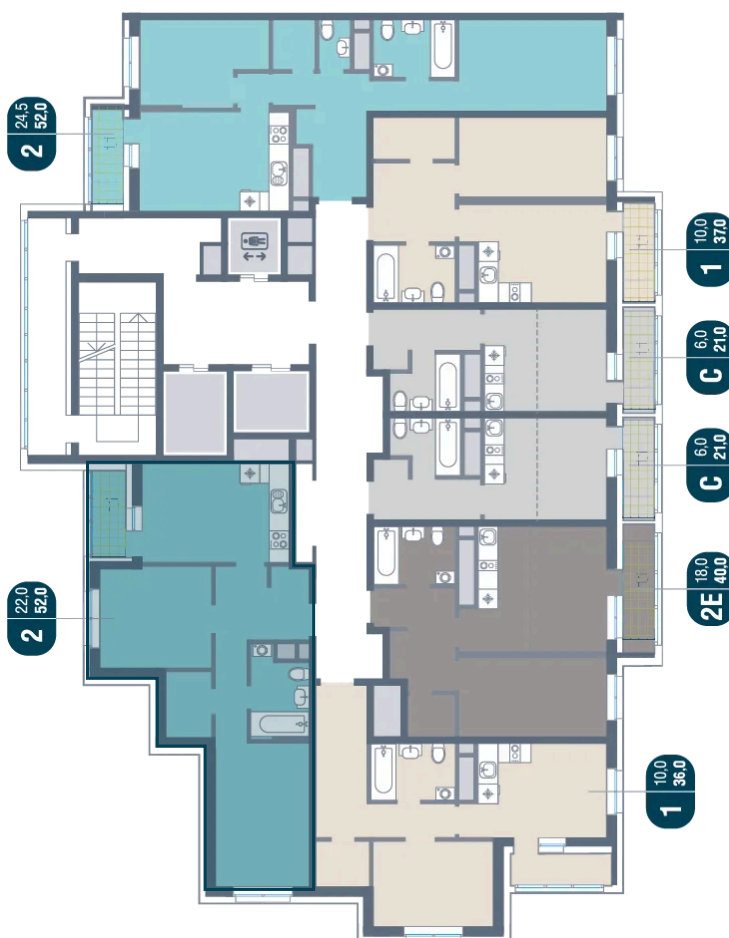

На этаже 19

2 комнатная 52 м²

Адрес офиса продаж

Московская обл, г Котельники, мкр Новые
Котельники, д 2

12.04.2025 10:45 (Мск)

Не является публичной офертой, цена может
быть скорректирована. Информация взята с
сайта «kotelnikipark.ru»