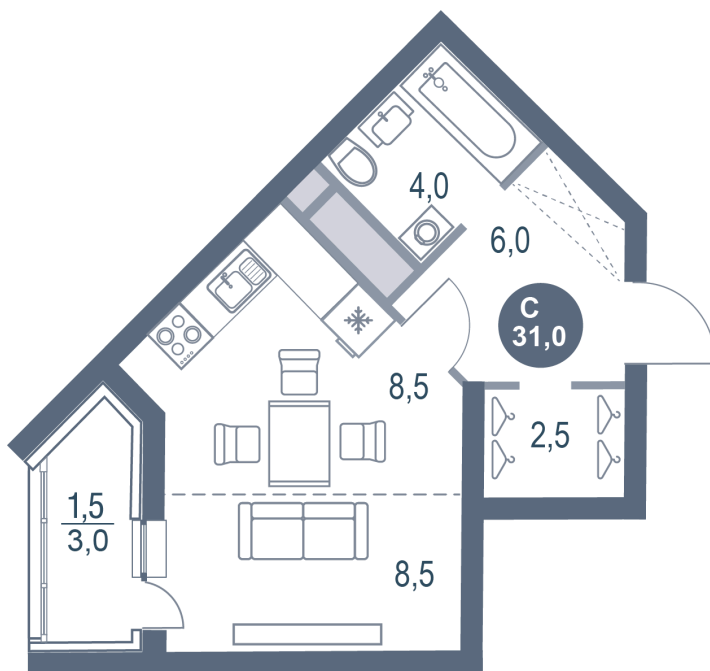

# Студия 31 м<sup>2</sup>

Отсканируйте QR-код  
и смотрите на сайте  
kotelnikipark.ru

6 518 260 руб.

В ипотеку от 28 275 руб.

Корпус

Корпус №11

Этаж

6