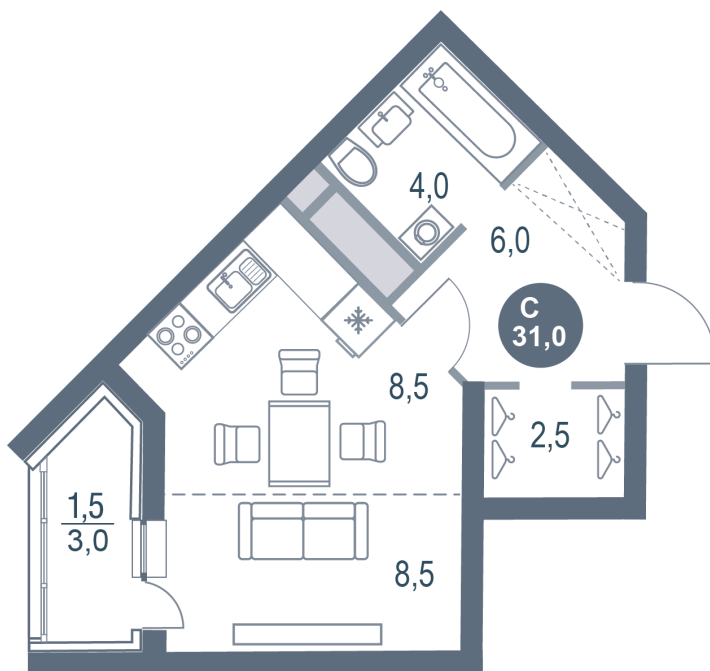

Номер: 339

Студия 31 м²

Отсканируйте QR-код
и смотрите на сайте
kotelnikipark.ru

6 518 260 руб.

В ипотеку от 28 275 руб.

Корпус

Корпус №11

Этаж

6

Секция

3

18.10.2024, 04:59

Не является публичной офертой, цена может быть скорректирована. Информация взята с сайта «kotelnikipark.ru»

На генплане Корпус №11

Студия 31 м²

18.10.2024, 04:59