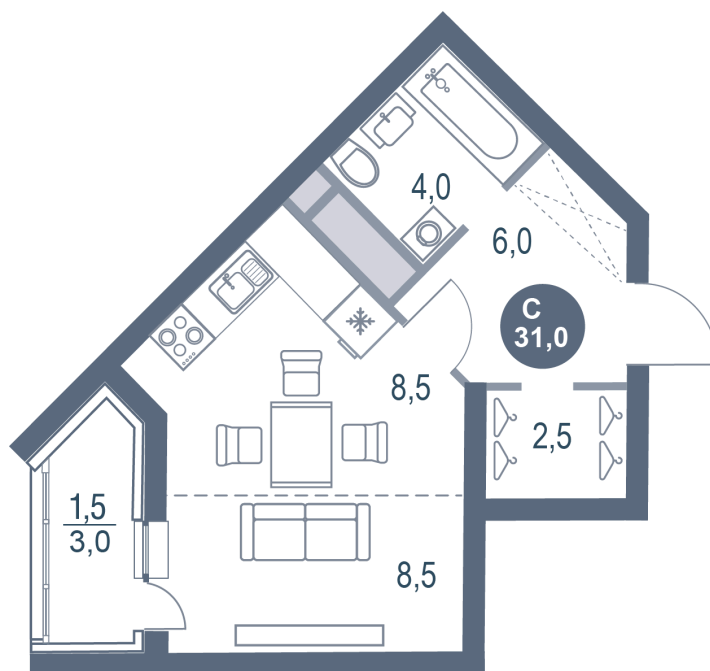

Номер: 339

Студия 31 м²

Отсканируйте QR-код и
смотрите на сайте
kotelnikipark.ru

7 101 180 руб.

6 748 121 руб.

В ипотеку от 29 535 руб.

Скидка

Европланировка

Корпус	Корпус №11	Этаж	6
Секция	3	Сдача	4 кв. 2026

24.06.2026 11:18 (Мск)

Не является публичной офертой, цена может быть скорректирована.
Информация взята с сайта «kotelnikipark.ru».

На генплане Корпус №11