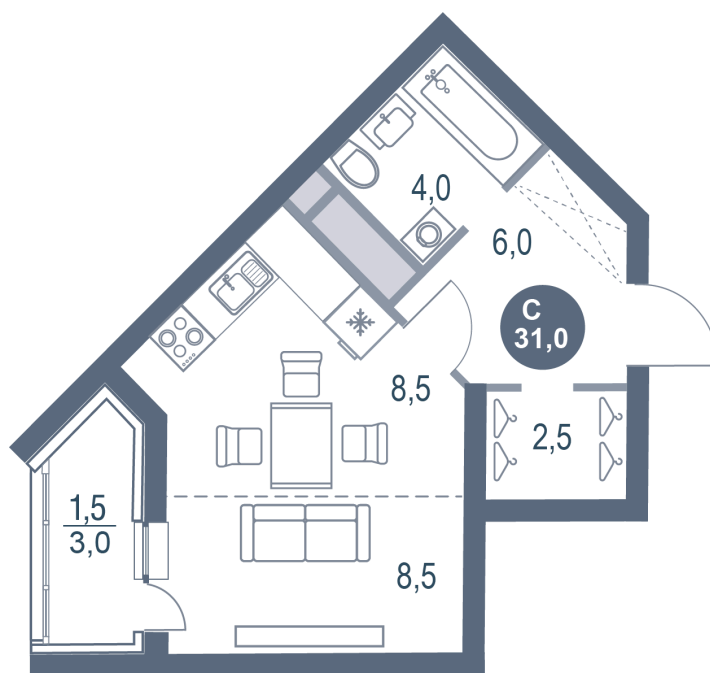

Номер: 339

Студия 31 м²

Отсканируйте QR-код
и смотрите на сайте
kotelnikipark.ru

6 518 260 руб.

В ипотеку от 28 275 руб.

Корпус

Корпус №11

Этаж