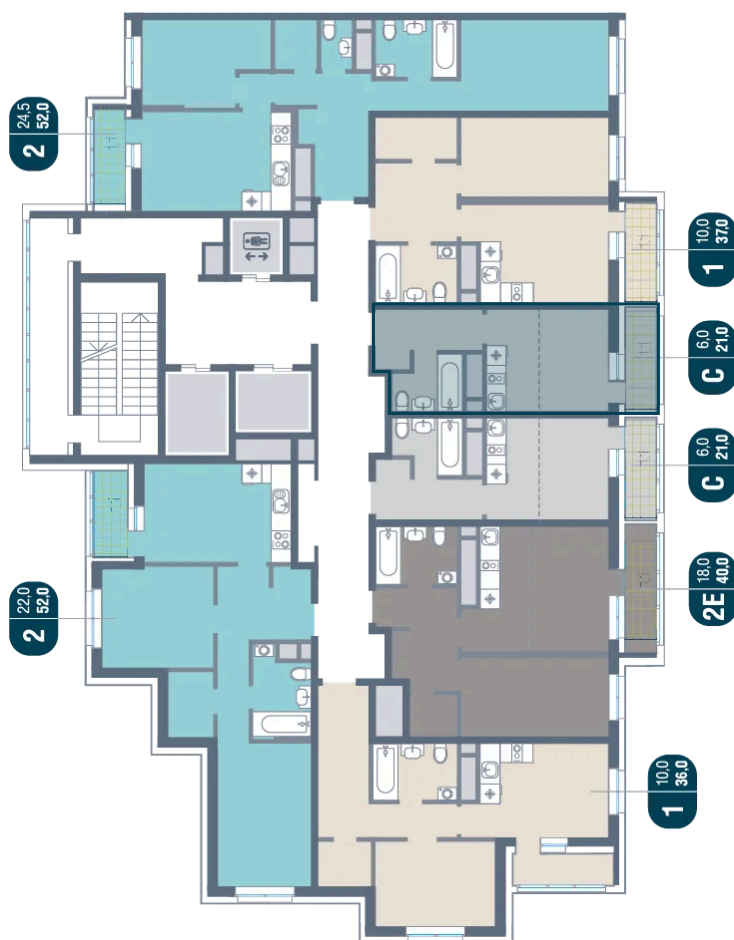

Корпус

Корпус №12

Этаж

7

Секция

6

Сдача

4 кв. 2026

28.06.2026 06:48 (Мск)

Не является публичной офертой, цена может быть скорректирована.
Информация взята с сайта «kotelnikipark.ru».

На этаже 7

Студия 21 м²

28.06.2026 06:48 (Мск)

Не является публичной офертой, цена может быть скорректирована.
Информация взята с сайта «kotelnikipark.ru».

На генплане Корпус №12

Студия 21 м²

28.06.2026 06:48 (Мск)

Не является публичной офертой, цена может быть скорректирована.
Информация взята с сайта «kotelnikipark.ru».