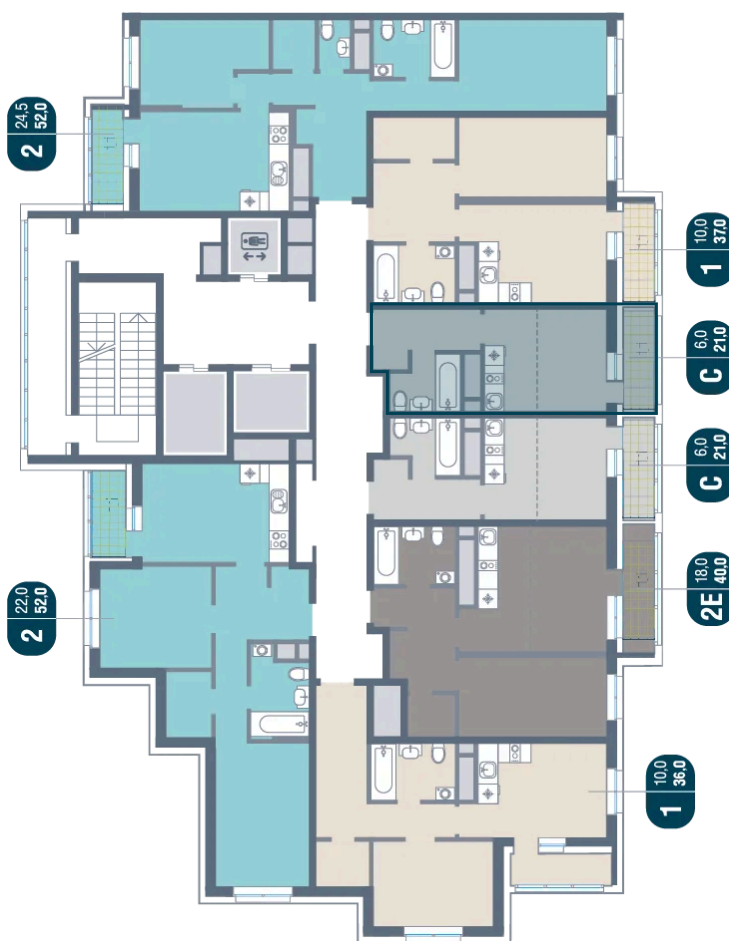

Номер: 781

Студия 21 м²

Отсканируйте QR-код
и смотрите на сайте
kotelnikipark.ru

5 057 338 руб.

В ипотеку от 23 344 руб.

Корпус

Корпус №12

Этаж

7

Секция

6

08.09.2024, 01:15

Не является публичной офертой, цена может быть скорректирована. Информация взята с сайта «kotelnikipark.ru»

На этаже 7

Студия 21 м²

08.09.2024, 01:15

Не является публичной офертой, цена может быть скорректирована. Информация взята с сайта «kotelnikipark.ru»

На генплане Корпус №12

Студия 21 м²

08.09.2024, 01:15

Не является публичной офертой, цена может быть скорректирована. Информация взята с сайта «kotelnikipark.ru»