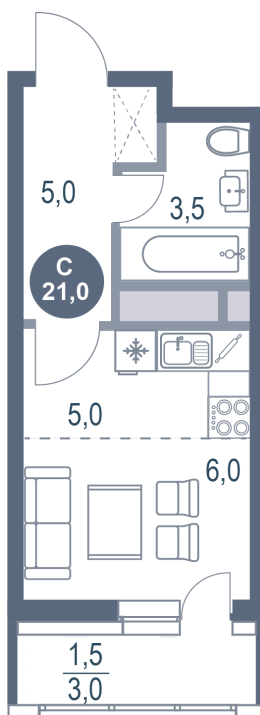

Номер: 781

Студия 21 м²

Отсканируйте QR-код
и смотрите на сайте
kotelnikipark.ru

5 351 020 руб.

В ипотеку от 23 344 руб.

Корпус

Корпус №12

Этаж