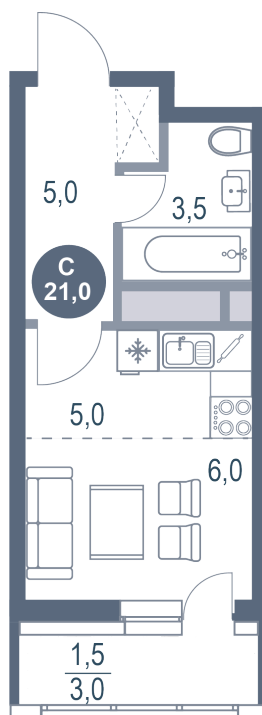

Номер: 781

Студия 21 м²

Отсканируйте QR-код
и смотрите на сайте
kotelnikipark.ru

5 057 338 руб.

В ипотеку от 23 344 руб.

Корпус

Корпус №12

Этаж

7

Секция

6

08.09.2024, 01:15

Не является публичной офертой, цена может быть скорректирована. Информация взята с сайта «kotelnikipark.ru»

На этаже 7

Студия 21 м²

08.09.2024, 01:15

Не является публичной офертой, цена может быть скорректирована. Информация взята с сайта «kotelnikipark.ru»

На генплане Корпус №12

Студия 21 м²

08.09.2024, 01:15

Не является публичной офертой, цена может быть скорректирована. Информация взята с сайта «kotelnikipark.ru»