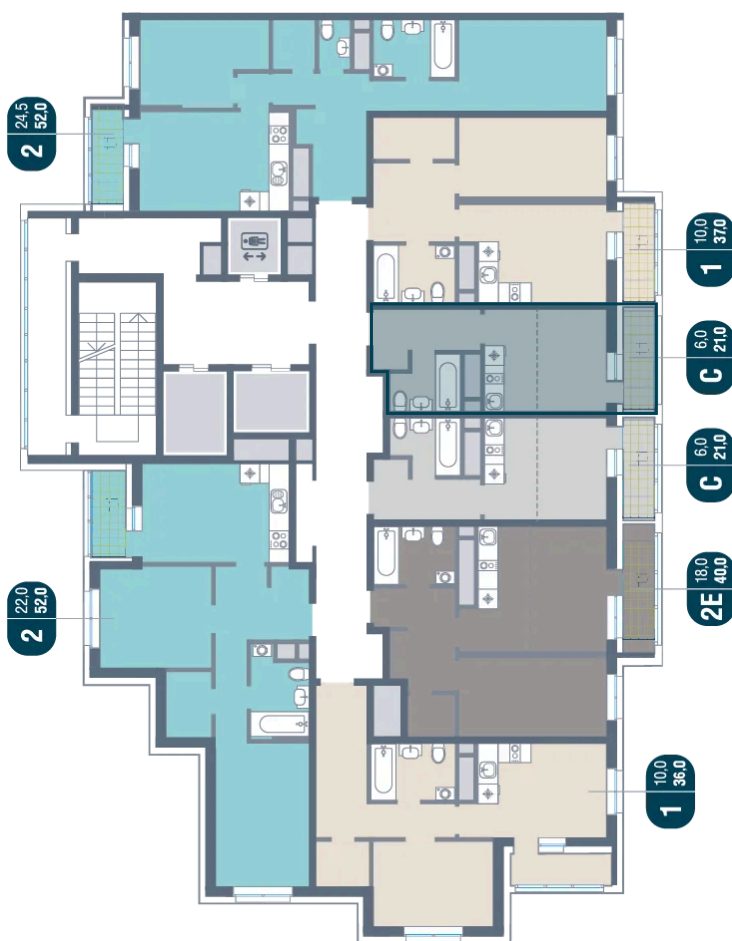

На этаже 7

Студия 21 м²

Адрес офиса продаж

Московская обл, г Котельники, мкр Новые
Котельники, д 2

08.04.2025 13:16 (Мск)

Не является публичной офертой, цена может
быть скорректирована. Информация взята с сайта
«kotelnikipark.ru»