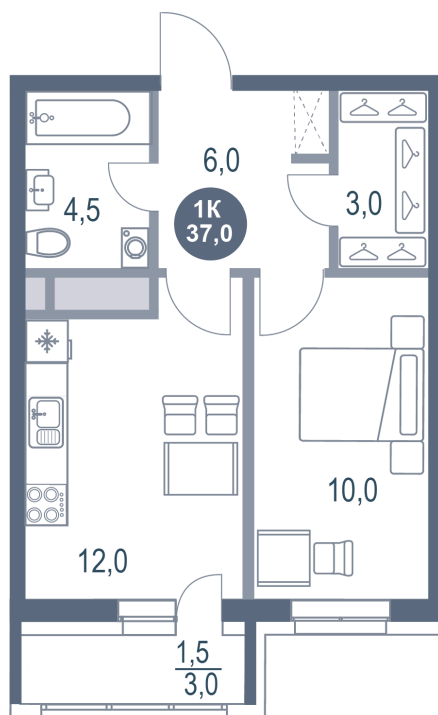

# 1 комнатная 37 м<sup>2</sup>

Отсканируйте QR-код  
и смотрите на сайте  
kotelnikipark.ru

7 239 630 руб.

В ипотеку от 31 608 руб.

Корпус

Корпус №12

Этаж

4

# На генплане Корпус №12

1 комнатная 37 м<sup>2</sup>

04.12.2024, 19:53

Не является публичной офертой, цена может быть скорректирована. Информация взята с сайта «kotelnikipark.ru»