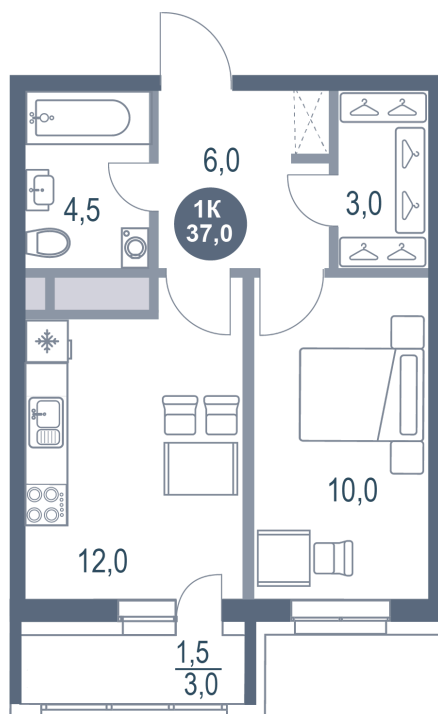

# 1 КОМНАТНАЯ 37 м<sup>2</sup>

Отсканируйте QR-код и  
смотрите на сайте  
kotelnikipark.ru

~~8 072 330 руб.~~

**7 670 732 руб.**

В ипотеку от 31 335 руб.

Скидка

Корпус

Корпус №12

# На генплане Корпус №12

1 комнатная 37 м<sup>2</sup>

03.05.2026 20:37 (Мск)

Не является публичной офертой, цена может быть скорректирована. Информация взята с сайта «kotelnikipark.ru»