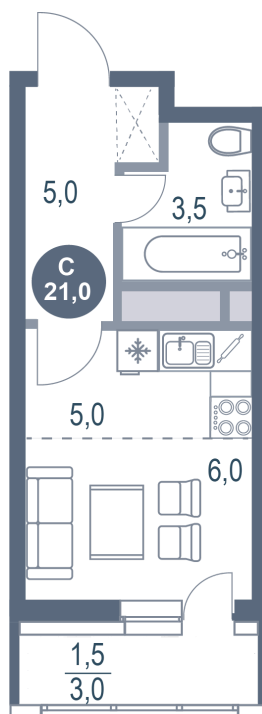

Номер: 105

Студия 21 м²

Отсканируйте QR-код и
смотрите на сайте
kotelnikipark.ru

~~5 453 800 руб.~~

5 183 110 руб.

В ипотеку от 21 173 руб.

Скидка

Корпус	Корпус №12	Этаж	20
Секция	1	Сдача	4 кв. 2026

25.04.2026 16:50 (Мск)

Не является публичной офертой, цена может быть скорректирована. Информация взята с сайта «kotelnikipark.ru»

На этаже 20

Студия 21 м²

25.04.2026 16:50 (Мск)

Не является публичной офертой, цена может быть скорректирована. Информация взята с сайта «kotelnikipark.ru»

На генплане Корпус №12

Студия 21 м²

25.04.2026 16:50 (Мск)

Не является публичной офертой, цена может быть скорректирована. Информация взята с сайта «kotelnikipark.ru»