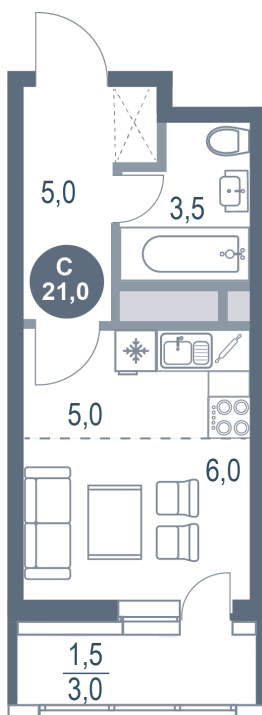

Номер: 105

Студия 21 м²

Отсканируйте QR-код
и смотрите на сайте
kotelnikipark.ru

5 163 490 руб.

В ипотеку от 22 401 руб.

Корпус

Корпус №12

Этаж

20

Секция

1

18.10.2024, 05:29

Не является публичной офертой, цена может быть скорректирована. Информация взята с сайта «kotelnikipark.ru»

1 / 3

На этаже 20

Студия 21 м²

18.10.2024, 05:29

Не является публичной офертой, цена может быть скорректирована. Информация взята с сайта «kotelnikipark.ru»

На генплане Корпус №12

Студия 21 м²

18.10.2024, 05:29

Не является публичной офертой, цена может быть скорректирована. Информация взята с сайта «kotelnikipark.ru»